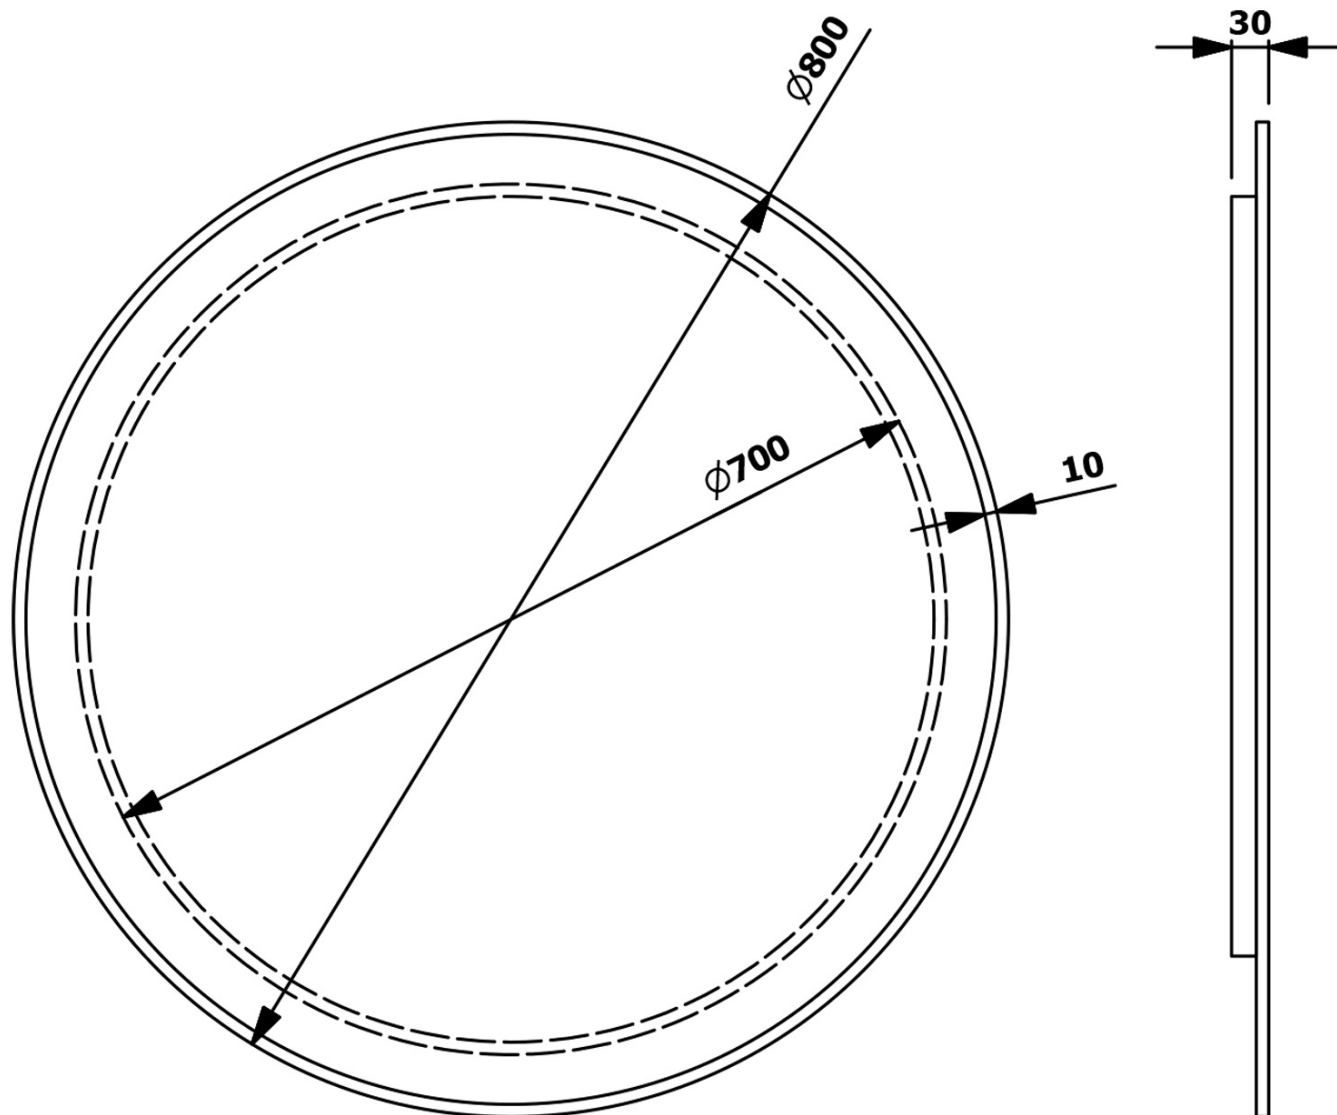

**SHARON LED podsvietené zrkadlo Ø 80cm s policou,  
čierna mat**

Objednací kód: 31255CI-01

**Základné informácie**

Značka: Sapho  
Séria: SHARON

**Rozmery**

Priemer: 800 mm  
Šírka: 800 mm  
Výška: 800 mm

**Vlastnosti**

Typ zrkadla: Podsvietené zrkadlá, Zrkadlá s policou  
Tvar: Kruh  
Ovládanie svetla: Nie je súčasťou  
Stupeň krytia: IP44  
Príkon: 20 W  
Farba LED: Denná biela (4 000 - 5 000 K)  
Svietivosť: 891 lm  
Životnosť (LED): 36000 hodín  
Hmotnosť / ks: 10.1 kg  
Balenie: 2 ks  
Záruka: 2 roky

Technický list

SHARON LED podsvietené zrkadlo Ø 80cm s policou,  
čierna mat