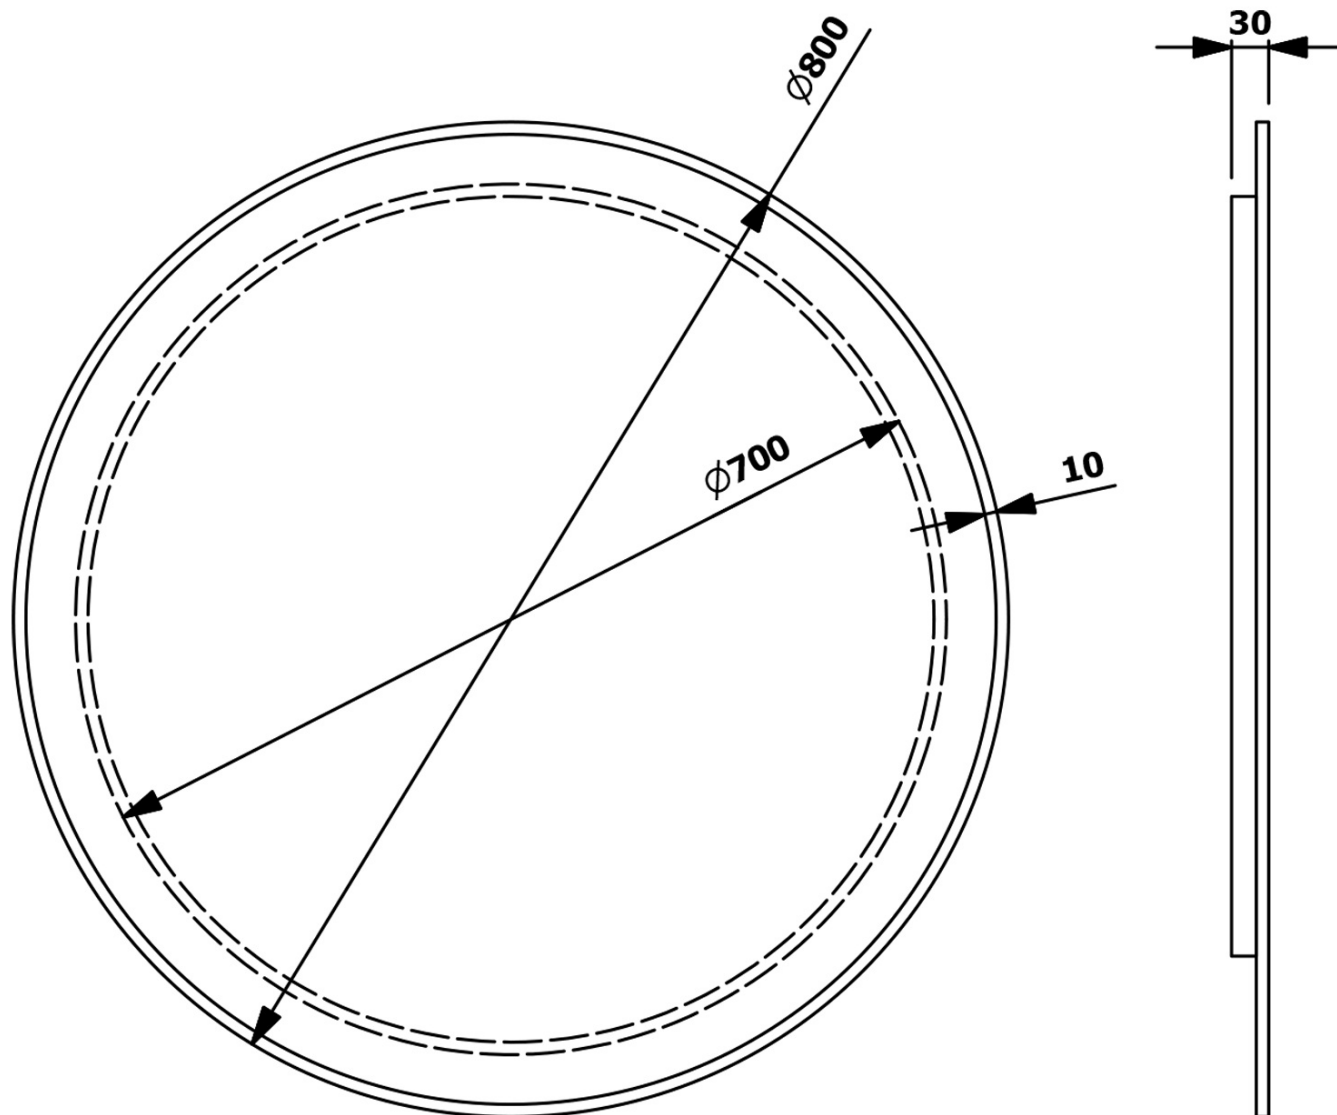

SHARON LED podsvietené zrkadlo Ø 80cm s policou, čierna mat

Objednací kód: 31255CI-01

Základné informácie

Značka: Sapho
Séria: SHARON

Rozmery

Priemer: 800 mm
Šírka: 800 mm
Výška: 800 mm

Vlastnosti

Typ zrkadla: Podsvietené zrkadlá, Zrkadlá s policou
Tvar: Kruh
Ovládanie svetla: Nie je súčasťou
Stupeň krytia: IP44
Príkon: 20 W
Farba LED: Denná biela (4 000 - 5 000 K)
Svietivosť: 891 lm
Životnosť (LED): 36000 hodín
Výbava: Ochrana proti korózii
Hmotnosť / ks: 10.1 kg
Balenie: 2 ks
Záruka: 2 roky

Technický list

SHARON LED podsvietené zrkadlo Ø 80cm s policou,
čierna mat