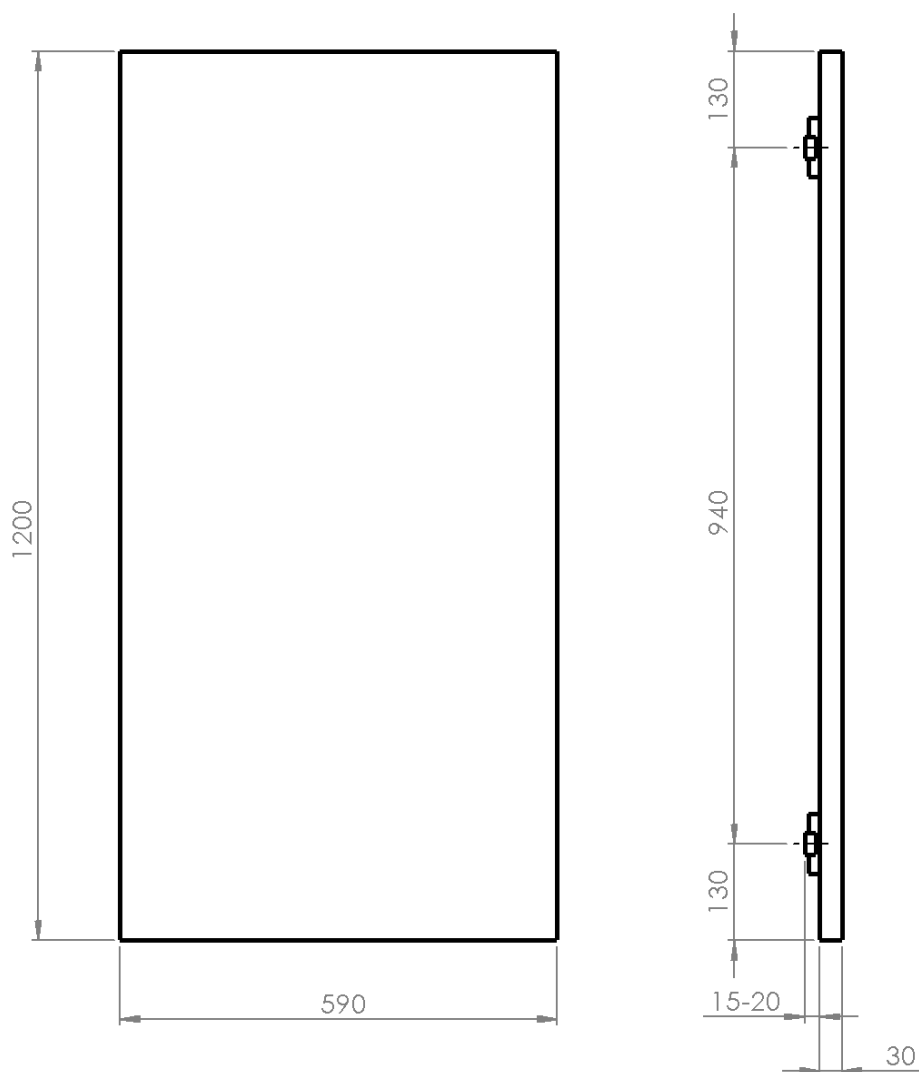

**ENIS kúpeľňový sálavý vykurovací panel 600W, IP44,  
590x1200 mm, čierna mat**

**Objednací kód:** RH600B

**Základné informácie**

**Značka:** Sapho

**Rozmery**

**Šírka:** 590 mm

**Výška:** 1200 mm

**Vlastnosti**

**Farba:** Čierna mat

**Materiál:** Oceľ

**Tvar:** Doskové

**Možnosť vykurovania:** Elektrické vykurovanie integrované

**Príkonnosť:** 600 W

**Stupeň krytia:** IP44

**Hmotnosť / ks:** 13.7 kg

**Balenie:** 1 ks

## Technický list

ENIS kúpeľňový sáľavý vykurovací panel 600W, IP44,  
590x1200 mm, čierna mat