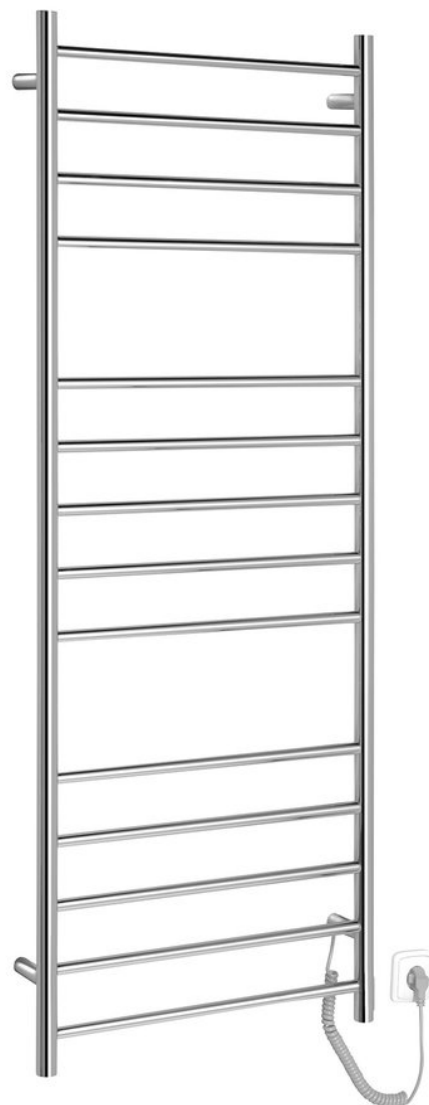

REDONDO elektrický sušiac uterákov, guľatý, 600x1500 mm, 130 W, leštená nerez

SAPHO

Objednací kód: ER250V

Základné informácie

Značka: Sapho
Séria: REDONDO

Rozmery

Šírka: 600 mm
Výška: 1500 mm
Hĺbka: 102 mm

Vlastnosti

Farba: Chróm
Materiál: Nerez
Tvar: Tvar H
Možnosť vykurovania: Elektrické vykurovanie integrované
Príkonnosť: 130 W
Hmotnosť / ks: 3.39 kg
Balenie: 1 ks
Záruka: 2 roky

Náhradné diely

Vypínač pre PASADOR, REDONDO (Objednací kód: NDER13)