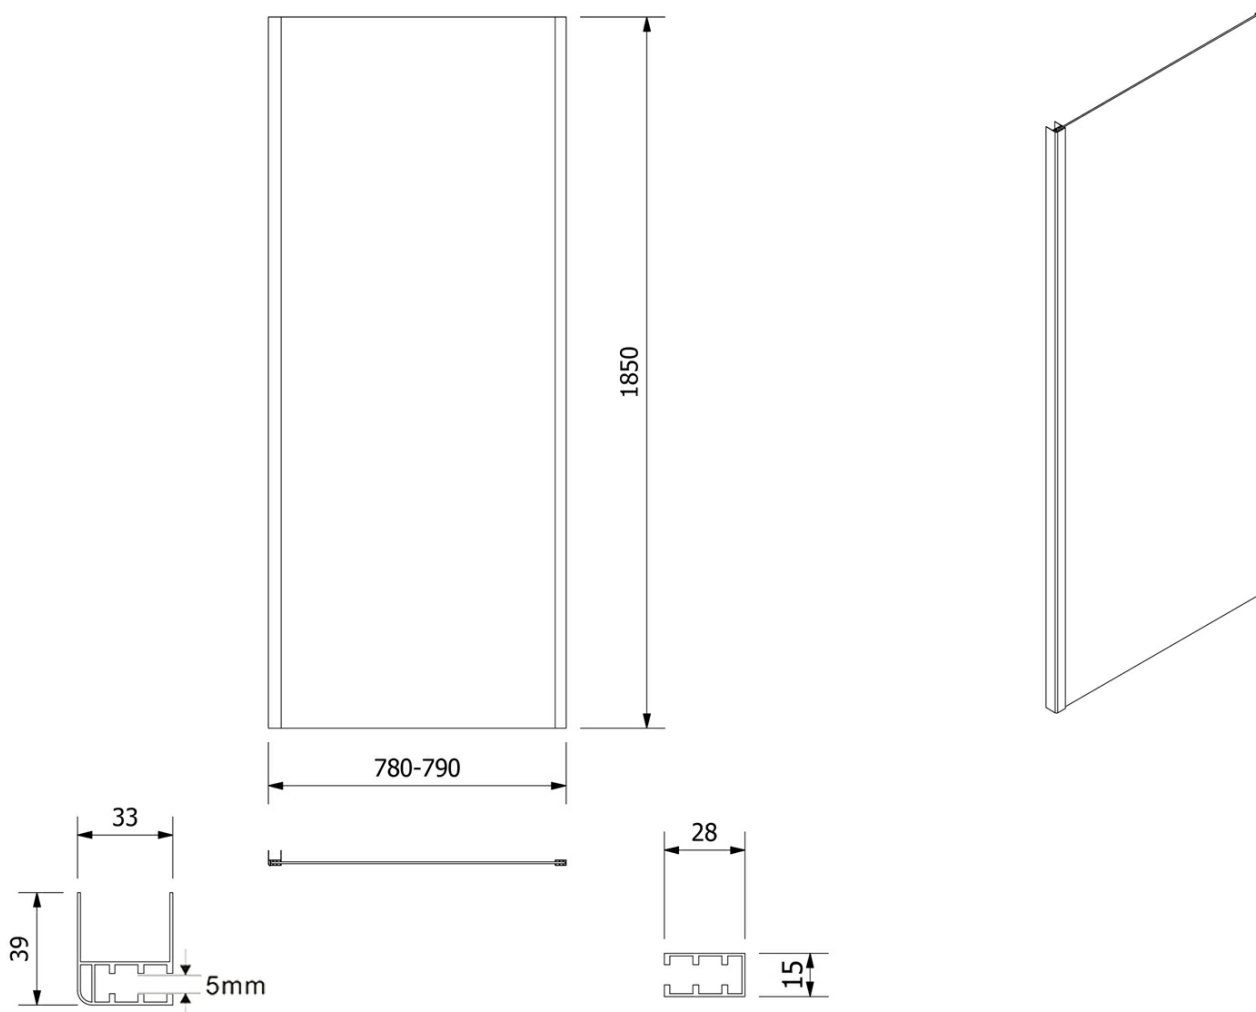

AMADEO obdĺžniková sprchová zástena 1200x800mm L/P varianta, sklo Brick

Objednací kód: BTS120BTP80

Základné informácie

Značka: Aqualine

Séria: AMADEO

Rozmery

Šírka: 1200 mm

Výška: 1850 mm

Hĺbka: 800 mm

Vlastnosti

Farba profilu: Biela

Tvar: Obdĺžnikové zásteny

Typ otvárania: Posuvné

Smer otvárania: Univerzálne

Šírka vstupu: 480 mm

Typ výplne: BRICK sklo

Hrúbka skla: 5 mm

Vlastnosti: Rámové prevedenie

Hmotnosť / ks: 51.5 kg

Balenie: 2 ks

Záruka: 2 roky

Technick list

AMADEO obdĺžniková sprchová zástena 1200x800mm L/P varianta,
sklo Brick