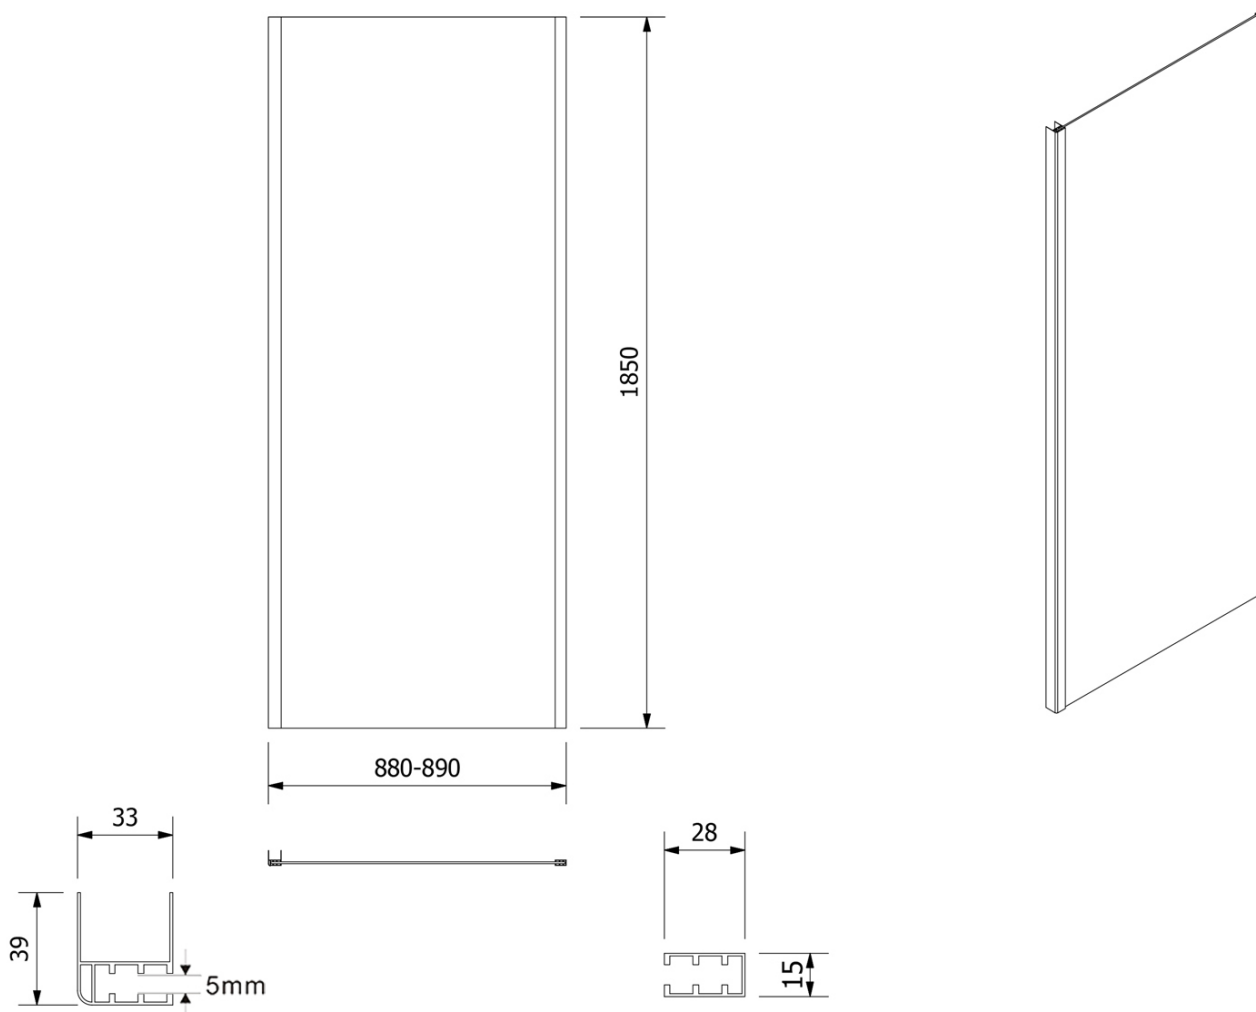

## Rozmery

Šírka: 1000 mm  
Výška: 1850 mm  
Hĺbka: 900 mm

## Vlastnosti

Farba profilu: Biela  
Tvar: Obdĺžnikové zásteny  
Typ otvárania: Posuvné  
Smer otvárania: Univerzálne  
Šírka vstupu: 390 mm  
Typ výplne: BRICK sklo  
Hrúbka skla: 5 mm  
Vlastnosti: Rámové prevedenie  
Hmotnosť / ks: 48.5 kg  
Balenie: 2 ks  
Záruka: 2 roky

AMADEO obdĺžnikov sprchov zstena 1000x900mm L/P  
varianta, sklo Brick

Technick list

**AMADEO obdížniková sprchová zástena 1000x900mm L/P**  
varianta, sklo Brick