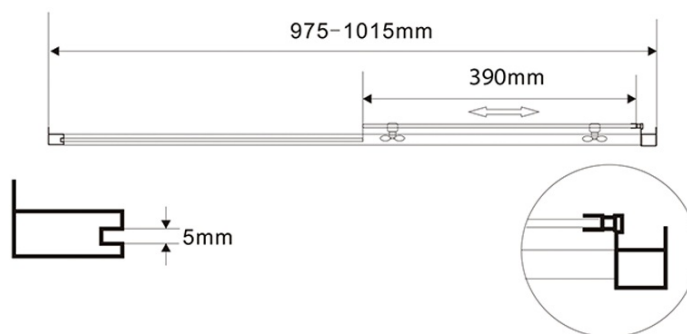

## Rozmery

Šírka: 1000 mm  
Výška: 1850 mm  
Hĺbka: 800 mm

## Vlastnosti

Farba profilu: Biela  
Tvar: Obdĺžnikové zásteny  
Typ otvárania: Posuvné  
Smer otvárania: Univerzálne  
Šírka vstupu: 390 mm  
Typ výplne: BRICK sklo  
Hrúbka skla: 5 mm  
Vlastnosti: Rámové prevedenie  
Hmotnosť / ks: 46.5 kg  
Balenie: 2 ks  
Záruka: 2 roky

# AMADEO obdĺžnikov sprchov zstena 1000x800mm L/P varianta, sklo Brick

## Technick list

AMADEO obdĺžniková sprchová zástena 1000x800mm L/P  
varianta, sklo Brick