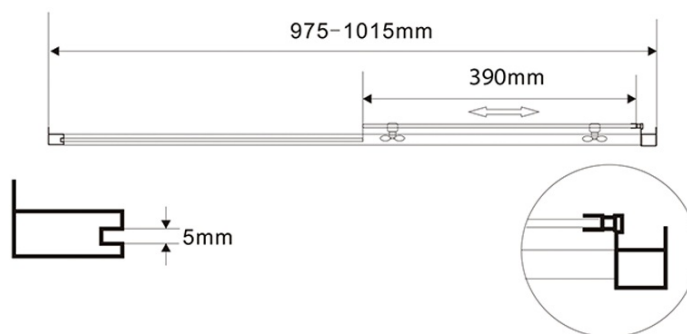

AMADEO obdĺžnikov sprchov zstena 1000x800mm L/P varianta, sklo Brick

Technick list