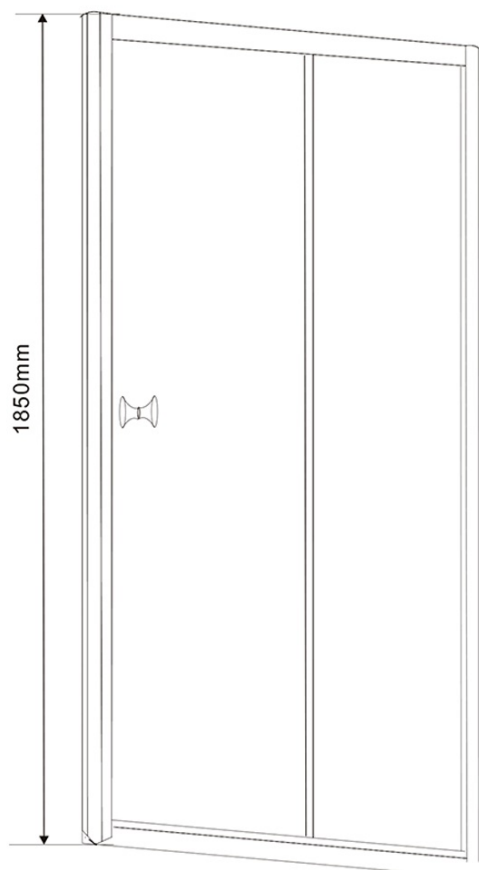

AMADEO obdĺžnikov sprchov zstena 1000x800mm L/P varianta, sklo Brick

Technick list