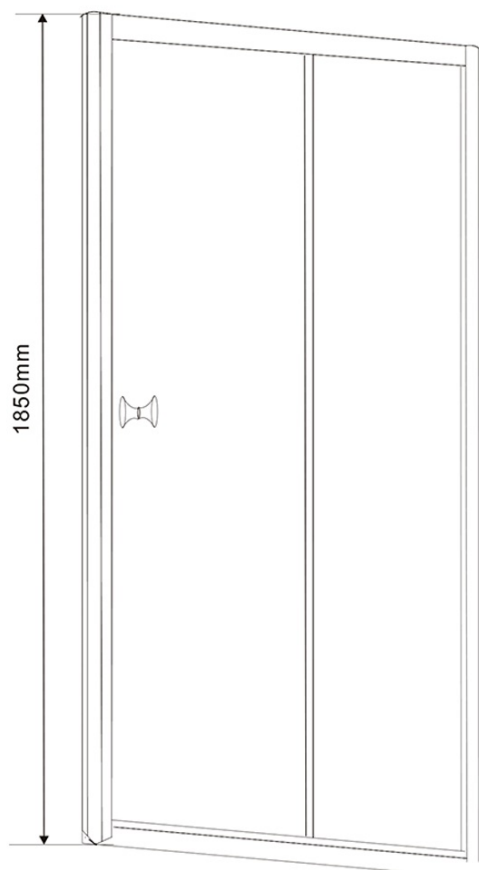

## Rozmery

Šírka: 1000 mm  
Výška: 1850 mm  
Hĺbka: 800 mm

## Vlastnosti

Farba profilu: Biela  
Tvar: Obdĺžnikové zásteny  
Typ otvárania: Posuvné  
Smer otvárania: Univerzálne  
Šírka vstupu: 390 mm  
Typ výplne: BRICK sklo  
Hrúbka skla: 5 mm  
Vlastnosti: Rámové prevedenie  
Hmotnosť / ks: 46.5 kg  
Balenie: 2 ks  
Záruka: 2 roky

# AMADEO obdĺžnikov sprchov zstena 1000x800mm L/P varianta, sklo Brick

## Technick list

AMADEO obdĺžniková sprchová zástena 1000x800mm L/P  
varianta, sklo Brick