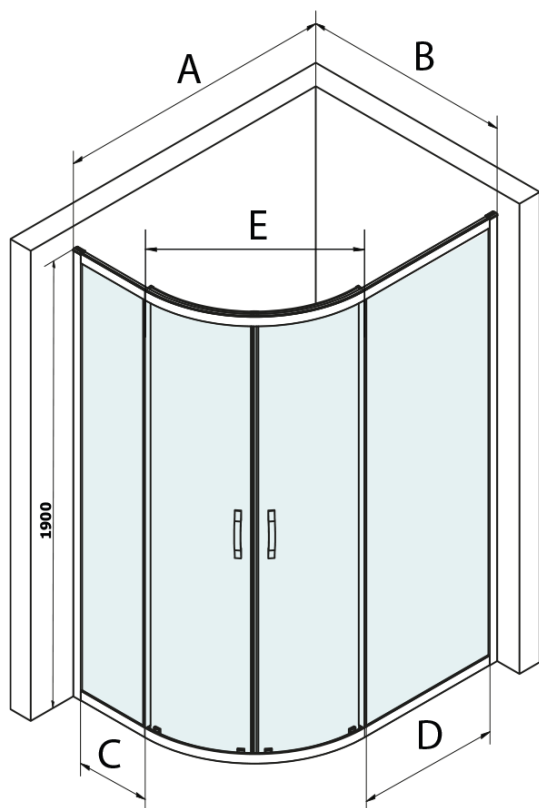

SIGMA SIMPLY BLACK štvrtkruhová sprchová zástena 1000x800mm, R550, L/R, číre sklo

Objednací kód: GS1080B

Základné informácie

Značka: Gelco
Séria: SIGMA SIMPLY BLACK

Rozmery

Šírka: 1000 mm
Výška: 1900 mm
Hĺbka: 800 mm

Vlastnosti

Záruka: 3 roky
Hmotnosť / ks: 56 kg
Balenie: 1 ks
Farba profilu: Čierna mat
Tvar: Štvrtkruh s predĺženou stenou
Typ otvárania: Posuvné
Šírka vstupu: 509 mm
Typ výplne: Číre sklo
Úprava skla: Coated glass
Hrúbka skla: 6 mm
Rádus: R550
Vlastnosti: Rámové prevedenie
3D model: ÁNO

Náhradné diely

Set zvislých tesnení pre 6/6mm sklo, 1900mm, čierna (Objednací kód: NDGS02B)
SIGMA SIMPLY BLACK madlo (Objednací kód: NDGS06B)
SIGMA SIMPLY BLACK inštalčný set (Objednací kód: NDGS01B)
SIGMA SIMPLY BLACK horný pojazd (Objednací kód: NDGS05B)
Set magnetických tesnení 45 ° pre sklo 6/6mm, 1900mm, čierna (Objednací kód: NDGS09B)
SIGMA SIMPLY BLACK stenový profil (Objednací kód: NDGS03B)
SIGMA SIMPLY BLACK spodný výklopný pojazd (Objednací kód: NDGS04B)

SIGMA SIMPLY BLACK štvrtkruhová sprchová zástena
1000x800mm, R550, L/R, číre sklo

Technický list

MODEL	A	B	C	D	E
GS1080B	980-1000	780-800	210	410	509
GS1290B	1180-1200	880-900	310	610	576