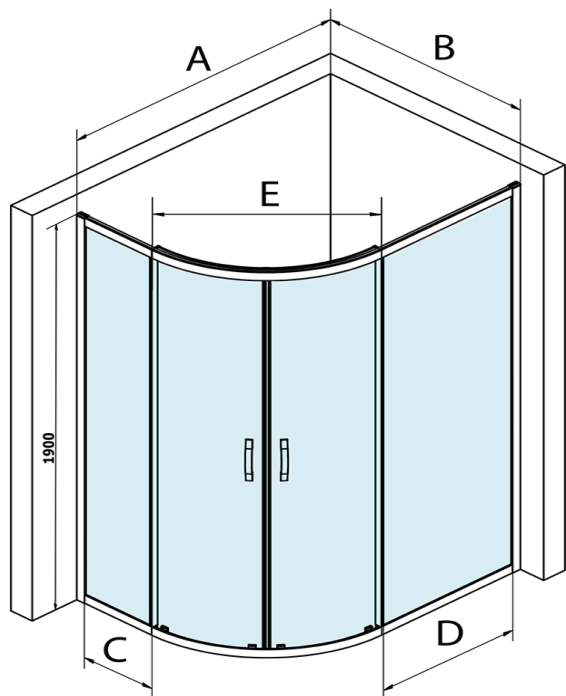

## Rozmery

Šírka: 1000 mm  
Výška: 1900 mm  
Hĺbka: 800 mm

## Vlastnosti

Farba profilu: Čierna mat  
Tvar: Štvrtkruh s predĺženou stenou  
Typ otvárania: Posuvné  
Šírka vstupu: 509 mm  
Typ výplne: Číre sklo  
Úprava skla: Coated glass  
Hrúbka skla: 6 mm  
Rádus: R550  
Vlastnosti: Rámové prevedenie  
Hmotnosť / ks: 56.0 kg  
Balenie: 1 ks  
Záruka: 3 roky

**SIGMA SIMPLY BLACK štvrtkruhová sprchová zástena**  
1000x800mm, R550, L/R, číre sklo

**Technický list**

MODEL	A	B	C	D	E
GS1080B	980-1000	780-800	210	210	509
GS1290B	1180-1200	880-900	310	310	576