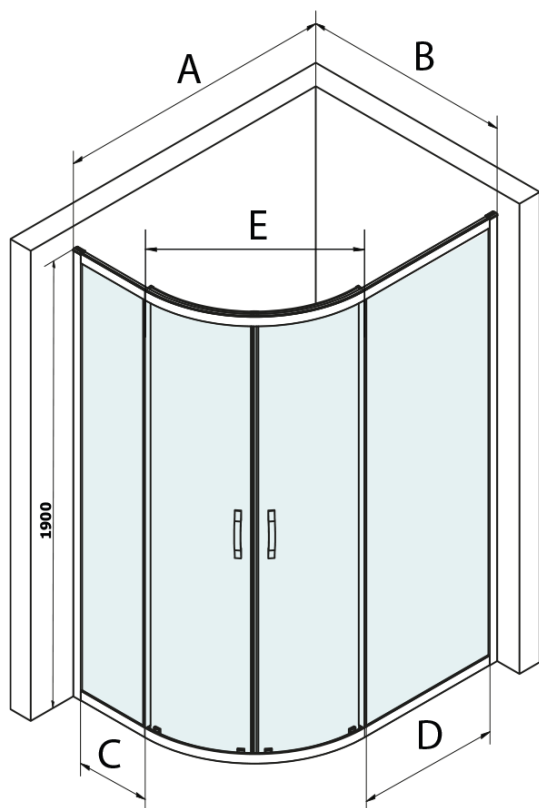

SIGMA SIMPLY BLACK štvrtkruhová sprchová zástena 1200x900mm, R550, L/R, číre sklo

Objednací kód: GS1290B

Základné informácie

Značka: Gelco
Séria: SIGMA SIMPLY BLACK

Rozmery

Šírka: 1200 mm
Výška: 1900 mm
Hĺbka: 900 mm

Vlastnosti

Záruka: 3 roky
Hmotnosť / ks: 59 kg
Balenie: 1 ks
Farba profilu: Čierna mat
Tvar: Štvrtkruh s predĺženou stenou
Typ otvárania: Posuvné
Šírka vstupu: 576 mm
Typ výplne: Číre sklo
Úprava skla: Coated glass
Hrúbka skla: 6 mm
Rádus: R550
Vlastnosti: Rámové prevedenie
3D model: ÁNO

Náhradné diely

SIGMA SIMPLY BLACK madlo (Objednací kód: NDGS06B)
Set zvislých tesnení pre 6/6mm sklo, 1900mm, čierna (Objednací kód: NDGS02B)
Satz 45° Magnet Dichtung für Glas 6mm ud profil, 1900mm (Objednací kód: NDGS13)
SIGMA SIMPLY BLACK horný pojazd (Objednací kód: NDGS05B)
SIGMA SIMPLY BLACK inštalačný set (Objednací kód: NDGS01B)
Bublinkové tesnenie pre sklo 6mm, 2000mm (Objednací kód: NDGS16)
SIGMA SIMPLY BLACK stenový profil (Objednací kód: NDGS03B)
SIGMA SIMPLY BLACK spodný výklopný pojazd (Objednací kód: NDGS04B)
Spodné tesnenie na dvere, sklo 6mm, 1000mm (Objednací kód: NDGS14)
Set magnetických tesnení 45 ° pre sklo 6/6mm, 1900mm, čierna (Objednací kód: NDGS09B)

SIGMA SIMPLY BLACK štvrtkruhová sprchová zástena
1200x900mm, R550, L/R, číre sklo

Technický list

MODEL	A	B	C	D	E
GS1080B	980-1000	780-800	210	410	509
GS1290B	1180-1200	880-900	310	610	576