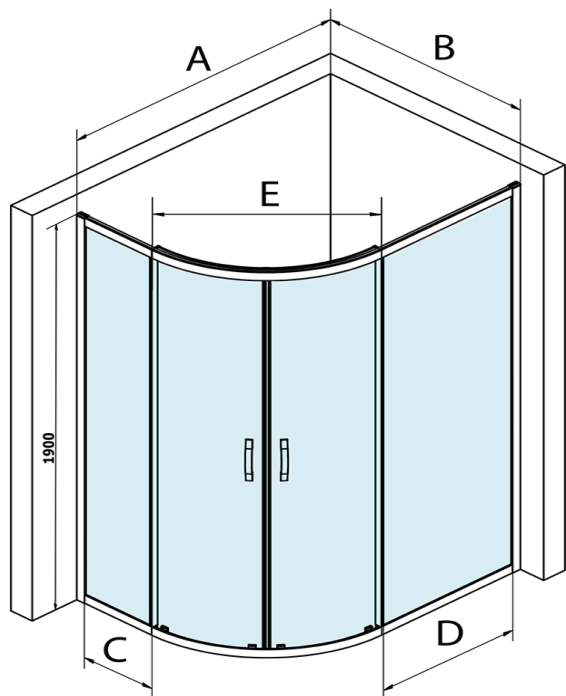

SIGMA SIMPLY BLACK štvrtkruhová sprchová zástena 1200x900mm, R550, L/R, číre sklo

Objednací kód: GS1290B

Základné informácie

Značka: Gelco
Séria: SIGMA SIMPLY BLACK

Rozmery

Šírka: 1200 mm
Výška: 1900 mm
Hĺbka: 900 mm

Vlastnosti

Farba profilu: Čierna mat
Tvar: Štvrtkruh s predĺženou stenou
Typ otvárania: Posuvné
Šírka vstupu: 576 mm
Typ výplne: Číre sklo
Úprava skla: Coated glass
Hrúbka skla: 6 mm
Rádus: R550
Vlastnosti: Rámové prevedenie
Hmotnosť / ks: 59.0 kg
Balenie: 1 ks
Záruka: 3 roky

Náhradné diely

SIGMA SIMPLY BLACK madlo (Objednací kód: NDGS06B)
Set zvislých tesnení pre 6/6mm sklo, 1900mm, čierna (Objednací kód: NDGS02B)
Satz 45° Magnet Dichtung für Glas 6mm ud profil, 1900mm (Objednací kód: NDGS13)
SIGMA SIMPLY BLACK horný pojazd (Objednací kód: NDGS05B)
SIGMA SIMPLY BLACK inštalčný set (Objednací kód: NDGS01B)
Bublínkové tesnenie pre sklo 6mm, 2000mm (Objednací kód: NDGS16)
SIGMA SIMPLY BLACK stenový profil (Objednací kód: NDGS03B)
SIGMA SIMPLY BLACK spodný výklopný pojazd (Objednací kód: NDGS04B)
Spodné tesnenie na dvere, sklo 6mm, 1000mm (Objednací kód: NDGS14)
Set magnetických tesnení 45 ° pre sklo 6/6mm, 1900mm, čierna (Objednací kód: NDGS09B)

SIGMA SIMPLY BLACK štvrtkruhová sprchová zástena 1200x900mm, R550, L/R, číre sklo

Technický list

MODEL	A	B	C	D	E
GS1080B	980-1000	780-800	210	210	509
GS1290B	1180-1200	880-900	310	310	576