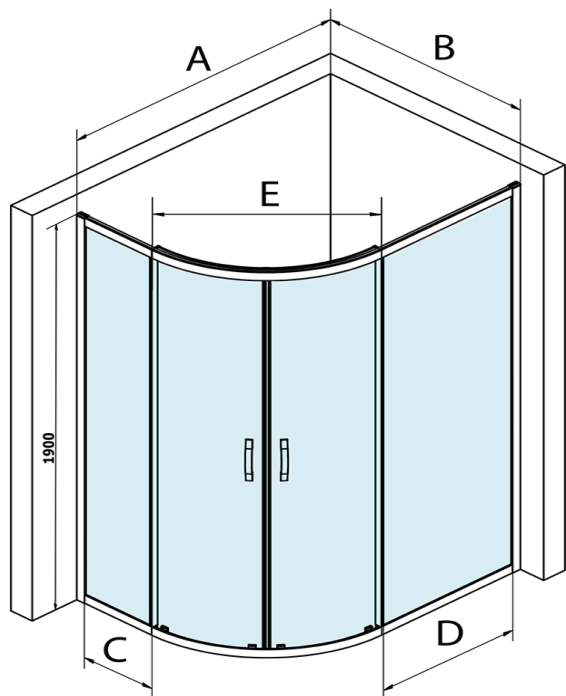

## Rozmery

Šírka: 1200 mm  
Výška: 1900 mm  
Hĺbka: 900 mm

## Vlastnosti

Farba profilu: Čierna mat  
Tvar: Štvrtkruh s predĺženou stenou  
Typ otvárania: Posuvné  
Šírka vstupu: 576 mm  
Typ výplne: Číre sklo  
Úprava skla: Coated glass  
Hrúbka skla: 6 mm  
Rádus: R550  
Vlastnosti: Rámové prevedenie  
Hmotnosť / ks: 59.0 kg  
Balenie: 1 ks  
Záruka: 3 roky

**SIGMA SIMPLY BLACK štvrtkruhová sprchová zástena**  
1200x900mm, R550, L/R, číre sklo

**Technický list**

MODEL	A	B	C	D	E
GS1080B	980-1000	780-800	210	210	509
GS1290B	1180-1200	880-900	310	310	576