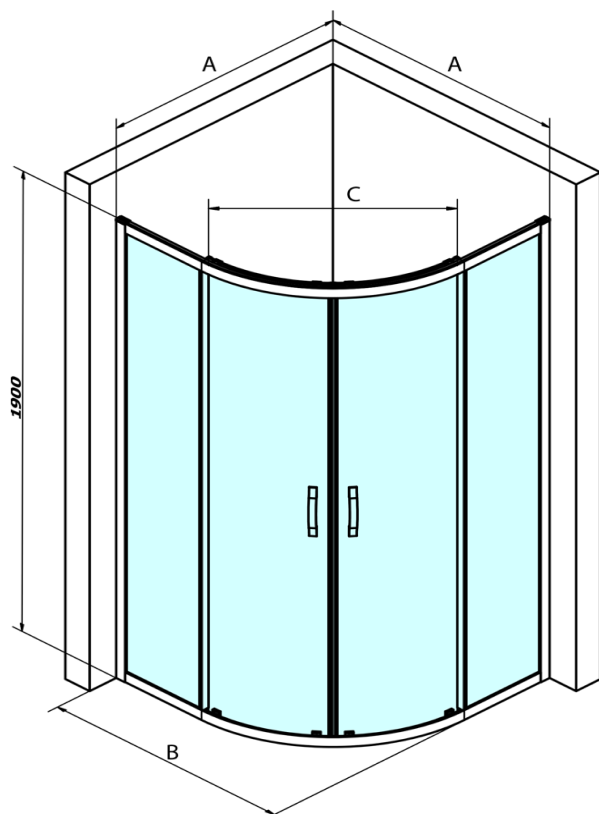

SIGMA SIMPLY BLACK štvrtkruhová sprchová zástena 1000x1000mm, R550, číre sklo

Technický list