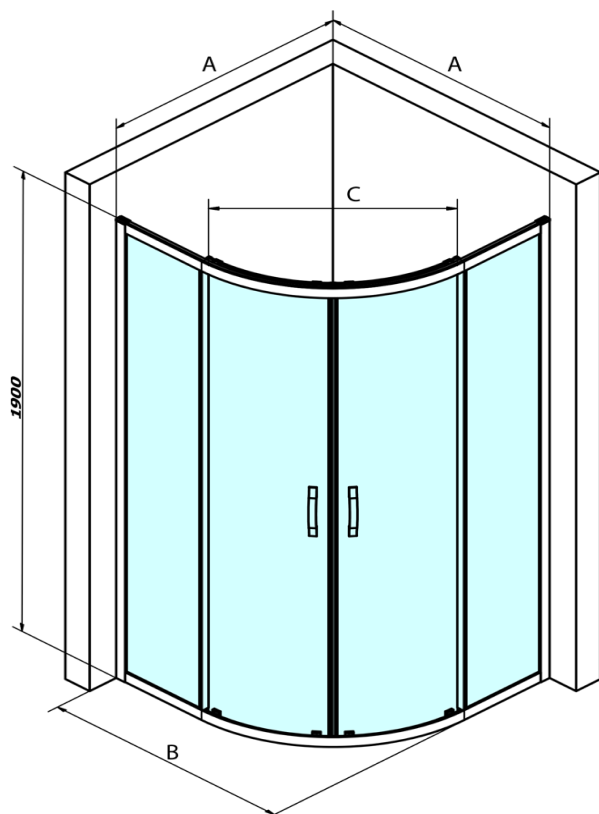

SIGMA SIMPLY BLACK štvrtkruhová sprchová zástena 1000x1000mm, R550, číre sklo

Objednací kód: GS5510B

Základné informácie

Značka: Gelco
Séria: SIGMA SIMPLY BLACK

Rozmery

Šírka: 1000 mm
Výška: 1900 mm
Hĺbka: 1000 mm

Vlastnosti

Farba profilu: Čierna mat
Tvar: Štvrtkruhové zásteny
Typ otvárania: Posuvné
Šírka vstupu: 577 mm
Typ výplne: Číre sklo
Úprava skla: Coated glass
Hrúbka skla: 6 mm
Rádus: R550
Vlastnosti: Rámové prevedenie
Hmotnosť / ks: 67.0 kg
Balenie: 1 ks
Záruka: 3 roky

Set magnetických tesnení 45 ° pre sklo 6/6mm, 1900mm, čierna (Objednací kód: NDGS09B)

SIGMA SIMPLY BLACK stenový profil (Objednací kód: NDGS03B)

SIGMA SIMPLY BLACK spodný výklopný pojazd (Objednací kód: NDGS04B)

SIGMA SIMPLY BLACK štvrtkruhová sprchová zástena
1000x1000mm, R550, číre sklo

Technický list

MODEL	A	B	C
GS5580B	780-800	800	400
GS5590B	880-900	900	577
GS5510B	980-1000	1000	577