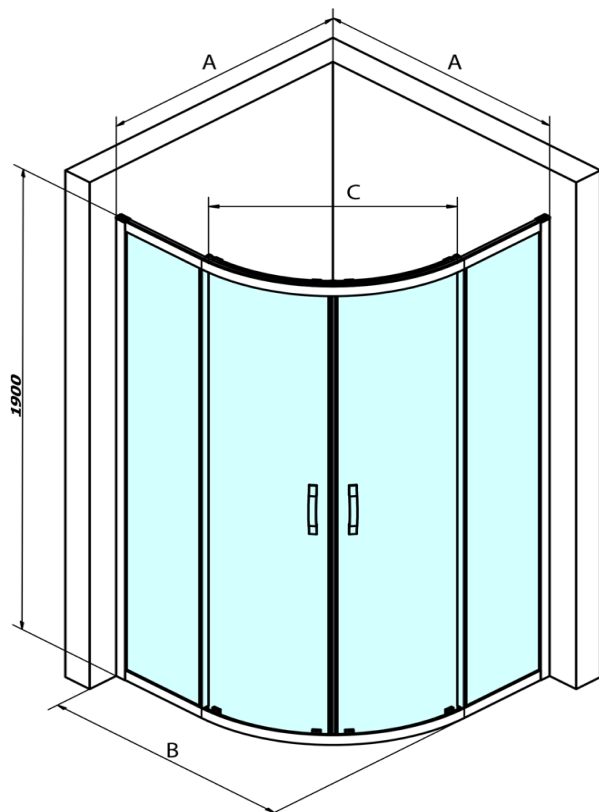

SIGMA SIMPLY BLACK štvrtkruhová sprchová zástena 1000x1000mm, R550, číre sklo

Technický list