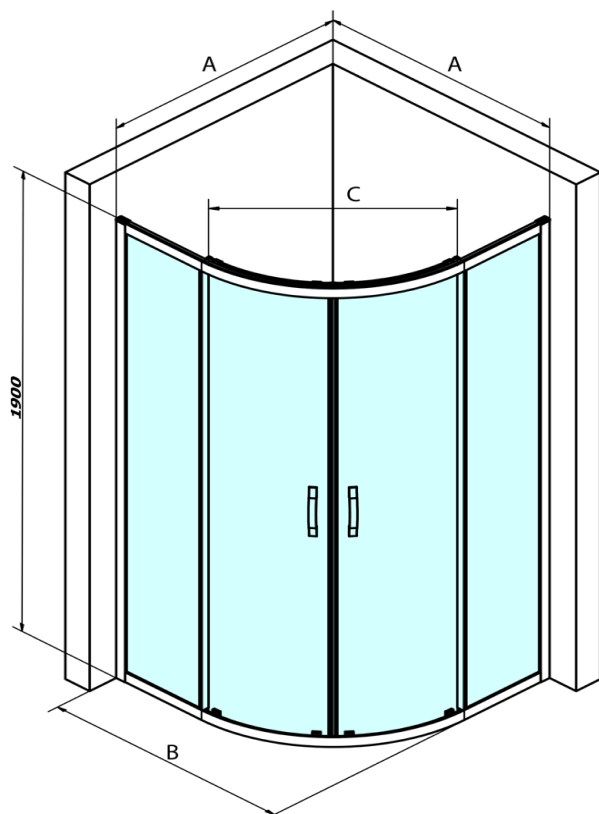

SIGMA SIMPLY BLACK štvrtkruhová sprchová zástena 900x900mm, R550, číre sklo

Objednací kód: GS5590B

Základné informácie

Značka: Gelco
Séria: SIGMA SIMPLY BLACK

Rozmery

Šírka: 900 mm
Výška: 1900 mm
Hĺbka: 900 mm

Vlastnosti

Farba profilu: Čierna mat
Tvar: Štvrtkruhové zásteny
Typ otvárania: Posuvné
Šírka vstupu: 577 mm
Typ výplne: Číre sklo
Úprava skla: Coated glass
Hrúbka skla: 6 mm
Rádus: R550
Vlastnosti: Rámové prevedenie
Hmotnosť / ks: 60.0 kg
Balenie: 1 ks
Záruka: 3 roky

Náhradné diely

SIGMA SIMPLY BLACK stenový profil (Objednací kód: NDGS03B)
SIGMA SIMPLY BLACK spodný výklopný pojazd (Objednací kód: NDGS04B)
SIGMA SIMPLY BLACK horný pojazd (Objednací kód: NDGS05B)
SIGMA SIMPLY BLACK inštaláčny set (Objednací kód: NDGS01B)
SIGMA SIMPLY BLACK madlo (Objednací kód: NDGS06B)
Set zvislých tesnení pre 6/6mm sklo, 1900mm, čierna (Objednací kód: NDGS02B)

SIGMA SIMPLY BLACK štvrtkruhová sprchová zástena 900x900mm, R550, číre sklo

Technický list

MODEL	A	B	C
GS5580B	780-800	800	400
GS5590B	880-900	900	577
GS5510B	980-1000	1000	577