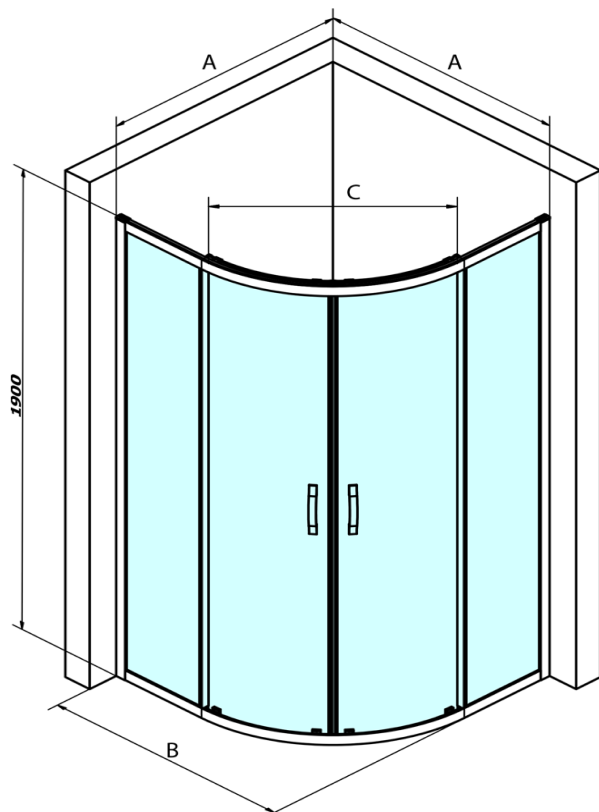

SIGMA SIMPLY BLACK štvrtkruhová sprchová zástena 900x900mm, R550, číre sklo

Technický list