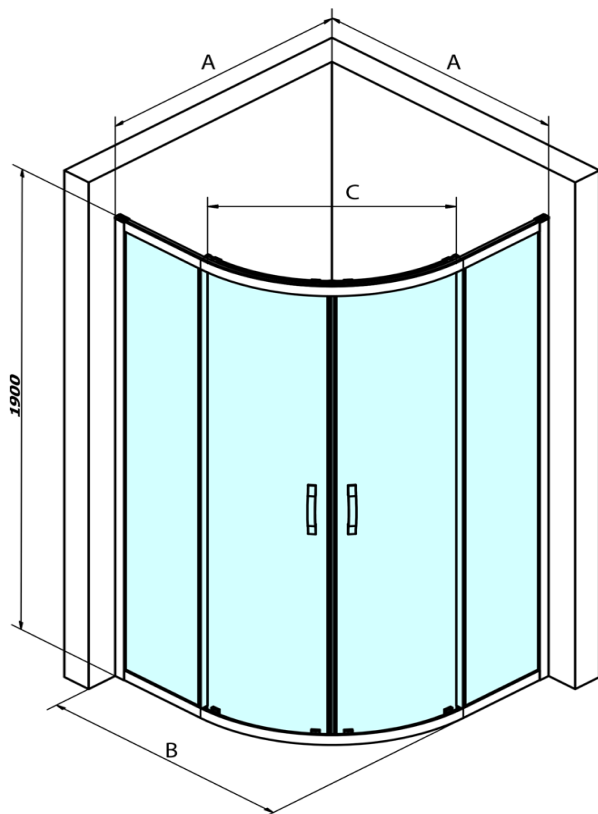

SIGMA SIMPLY BLACK štvrtkruhová sprchová zástena 800x800mm, R550, číre sklo

Technický list