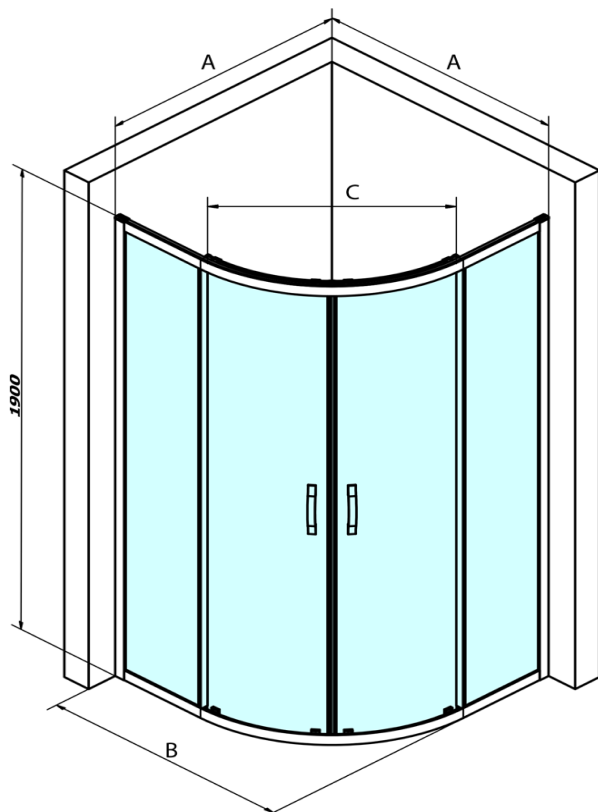

SIGMA SIMPLY BLACK štvrtkruhová sprchová zástena 800x800mm, R550, číre sklo

Objednací kód: GS5580B

Základné informácie

Značka: Gelco
Séria: SIGMA SIMPLY BLACK

Rozmery

Šírka: 800 mm
Výška: 1900 mm
Hĺbka: 800 mm

Vlastnosti

Záruka: 3 roky
Hmotnosť / ks: 56 kg
Balenie: 1 ks
Farba profilu: Čierna mat
Tvar: Štvrtkruhové zásteny
Typ otvárania: Posuvné
Šírka vstupu: 400 mm
Typ výplne: Číre sklo
Úprava skla: Coated glass
Hrúbka skla: 6 mm
Rádus: R550
Vlastnosti: Rámové prevedenie
3D model: ÁNO

Náhradné diely

SIGMA SIMPLY BLACK madlo (Objednací kód: NDGS06B)
SIGMA SIMPLY BLACK horný pojazd (Objednací kód: NDGS05B)
SIGMA SIMPLY BLACK inštaláčny set (Objednací kód: NDGS01B)
Set magnetických tesnení 45 ° pre sklo 6/6mm, 1900mm, čierna (Objednací kód: NDGS09B)
SIGMA SIMPLY BLACK stenový profil (Objednací kód: NDGS03B)
SIGMA SIMPLY BLACK spodný výklopný pojazd (Objednací kód: NDGS04B)
Set zvislých tesnení pre 6/6mm sklo, 1900mm, čierna (Objednací kód: NDGS02B)

SIGMA SIMPLY BLACK štvrtkruhová sprchová zástena 800x800mm, R550, číre sklo

Technický list

| MODEL | A | B | C |
|---------|----------|------|-----|
| GS5580B | 780-800 | 800 | 400 |
| GS5590B | 880-900 | 900 | 577 |
| GS5510B | 980-1000 | 1000 | 577 |