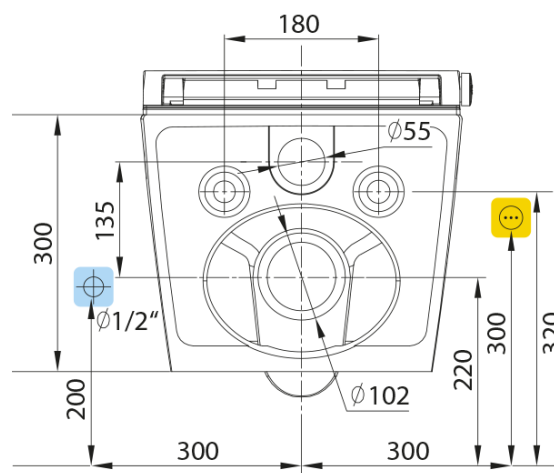

VEEN CLEAN závesné WC s integrovaným elektronickým bidetom

Technický list

A

B

Pohled směrem na stěnu
View to the wall

Prívodní el. kabel CYKY 3x2.5, délka 400 mm
Power cable CYKY 3x2.5, length 400 mm

VEEN CLEAN závesné WC s integrovaným elektronickým bidetom