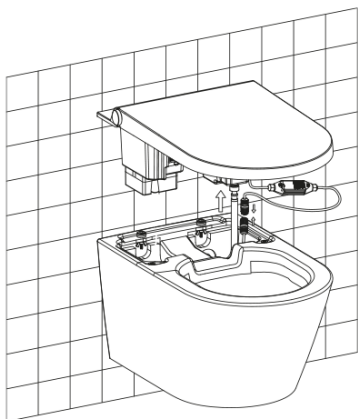

VEEN CLEAN závesné WC s integrovaným elektronickým bidetom

SAPHO

Objednací kód: VE421

Základné informácie

Značka: Sapho

Rozmery

Šírka: 370 mm

Výška: 300 mm

Ostatné: CleanWash bidetová sprška, S diaľkovým ovládaním, Skryté uchytie

Balenie obsahuje: Sada na pripojenie vody do WC

Hmotnosť / ks: 38.012 kg

Balenie: 1 ks

Náhradné diely

VEEN CLEAN tlaková hadica 800 mm, G1/2, G3/8 (Objednací kód: NDVE421-12)

VEEN CLEAN diaľkové ovládanie (Objednací kód: NDVE421-05)

VEEN CLEAN hrot trysky (Objednací kód: NDVE421-20)

VEEN CLEAN kryty skrutiek (Objednací kód: NDVE421-18)

VEEN CLEAN soft close pánt (Objednací kód: NDVE421-21)

VEEN CLEAN závesné WC s integrovaným elektronickým bidetom

Technický list

A

B

Pohled směrem na stěnu
View to the wall

Prívodní el. kabel CYKY 3x2.5, délka 400 mm
Power cable CYKY 3x2.5, length 400 mm

VEEN CLEAN závesné WC s integrovaným elektronickým bidetom