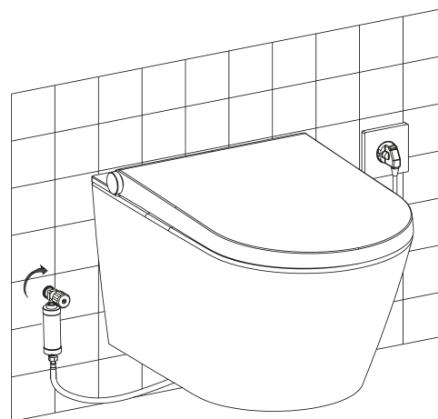

VEEN CLEAN závesné WC s integrovaným elektronickým bidetom

Technický list

A

B

Pohled směrem na stěnu
View to the wall

Prívod vody, vnější závit M1/2"
Water inlet M1/2"

Prívodní el. kabel CYKY 3x2.5, délka 400 mm
Power cable CYKY 3x2.5, length 400 mm