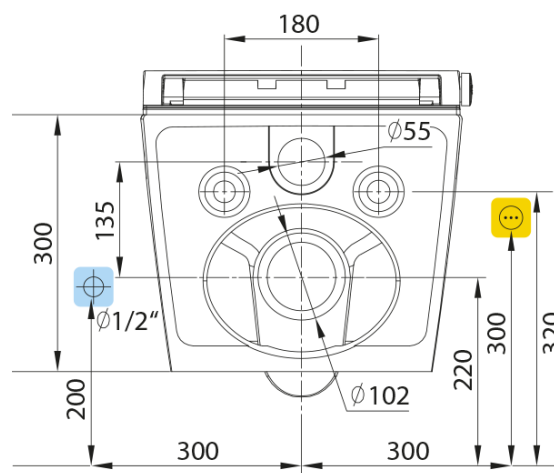

Hĺbka: 593 mm

Vlastnosti

Farba: Biela

Materiál: Keramika

Technológia splachovania: Rimless

Tvar: Klasik

Výbava: CleanWash bidetová sprška, S diaľkovým ovládaním, Skryté uchytenie

Hmotnosť / ks: 38.012 kg

VEEN CLEAN diaľkové ovládanie (Objednací kód: NDVE421-05)

VEEN CLEAN hrot trysky (Objednací kód: NDVE421-20)

VEEN CLEAN závesné WC s integrovaným elektronickým bidetom

Technický list

A

B

Pohled směrem na stěnu
View to the wall

Prívodní el. kabel CYKY 3x2.5, délka 400 mm
Power cable CYKY 3x2.5, length 400 mm

VEEN CLEAN závesné WC s integrovaným elektronickým bidetom

SAPHO