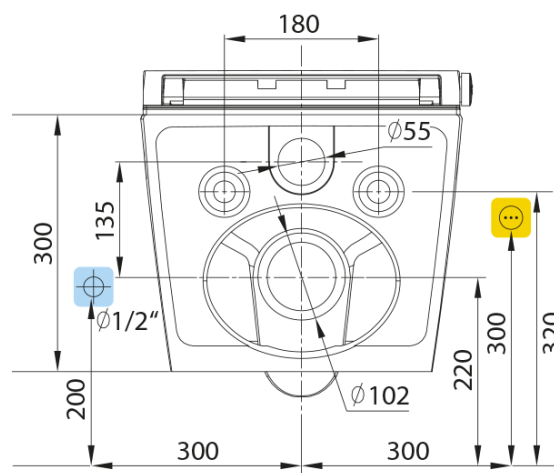

Hĺbka: 593 mm

Vlastnosti

Farba: Biela

Materiál: Keramika

Technológia splachovania: Rimless

Objem splachovacej vody: 3,5 l / 5 l

Tvar: Klasik

Ostatné: CleanWash bidetová sprška, S diaľkovým ovládaním, Skryté uchytie

VEEN CLEAN kryty skrutiek (Objednací kód: NDVE421-18)

VEEN CLEAN soft close pánt (Objednací kód: NDVE421-21)

VEEN CLEAN závesné WC s integrovaným elektronickým bidetom

Technický list

A

B

Pohled směrem na stěnu
View to the wall

Prívod vody, vnější závit M1/2"
Water inlet M1/2"

Prívodní el. kabel CYKY 3x2.5, délka 400 mm
Power cable CYKY 3x2.5, length 400 mm

VEEN CLEAN závesné WC s integrovaným elektronickým bidetom

SAPHO