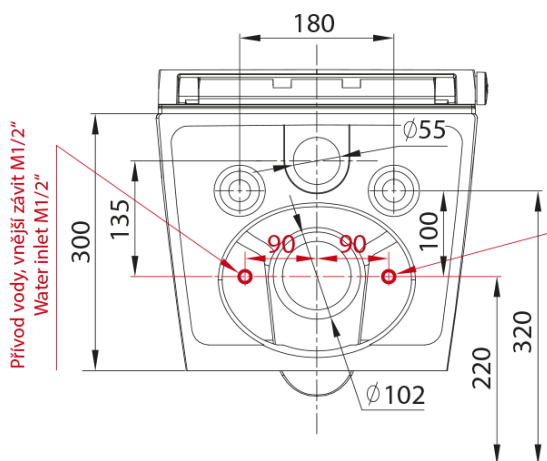

Hĺbka: 593 mm

Vlastnosti

Farba: Biela

Materiál: Keramika

Technológia splachovania: Rimless

Objem splachovacej vody: 3,5 l / 5 l

Tvar: Klasik

Ostatné: CleanWash bidetová sprška, S diaľkovým ovládaním, Skryté uchytie

VEEN CLEAN kryty skrutiek (Objednací kód: NDVE421-18)

VEEN CLEAN soft close pánt (Objednací kód: NDVE421-21)

VEEN CLEAN závesné WC s integrovaným elektronickým bidetom

Technický list

A

B

Pohled směrem na stěnu
View to the wall

Prívod vody, vnější závit M1/2"
Water inlet M1/2"

Prívodní el. kabel CYKY 3x2.5, délka 400 mm
Power cable CYKY 3x2.5, length 400 mm

VEEN CLEAN závesné WC s integrovaným elektronickým bidetom

SAPHO