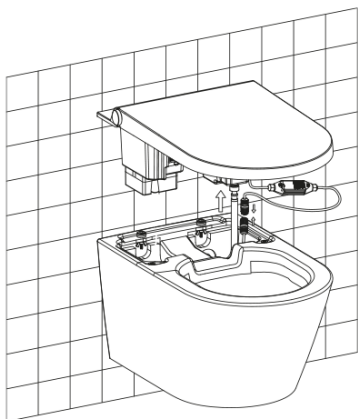

VEEN CLEAN závesné WC s integrovaným elektronickým bidetom

SAPHO

Objednací kód: VE421

Základné informácie

Značka: Sapho

Rozmery

Šírka: 370 mm

Výška: 300 mm

Hĺbka: 593 mm

Vlastnosti

Farba: Biela

Materiál: Keramika

Technológia splachovania: Rimless

Objem splachovacej vody: 3,5 l / 5 l

Tvar: Klasik

Ostatné: CleanWash bidetová sprška, S diaľkovým ovládaním, Skryté uchytie

VEEN CLEAN kryty skrutiek (Objednací kód: NDVE421-18)

VEEN CLEAN soft close pánt (Objednací kód: NDVE421-21)

VEEN CLEAN závesné WC s integrovaným elektronickým bidetom

Technický list

A

B

Pohled směrem na stěnu
View to the wall

Prívod vody, vnější závit M1/2"
Water inlet M1/2"

Prívodní el. kabel CYKY 3x2.5, délka 400 mm
Power cable CYKY 3x2.5, length 400 mm

VEEN CLEAN závesné WC s integrovaným elektronickým bidetom

SAPHO