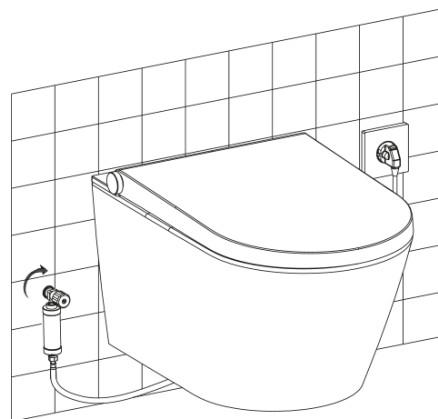

VEEN CLEAN závesné WC s integrovaným elektronickým bidetom

SAPHO

Objednací kód: VE421

Základné informácie

Značka: Sapho

Rozmery

Šírka: 370 mm

Výška: 300 mm

Hĺbka: 593 mm

Vlastnosti

Farba: Biela

Materiál: Keramika

Technológia splachovania: Rimless

Tvar: Klasik

Výbava: CleanWash bidetová sprška, S diaľkovým ovládaním, Skryté uchytenie

Hmotnosť / ks: 38.012 kg

VEEN CLEAN diaľkové ovládanie (Objednací kód: NDVE421-05)

VEEN CLEAN hrot trysky (Objednací kód: NDVE421-20)

VEEN CLEAN závesné WC s integrovaným elektronickým bidetom

Technický list

A

B

Pohled směrem na stěnu
View to the wall

Prívodní el. kabel CYKY 3x2.5, délka 400 mm
Power cable CYKY 3x2.5, length 400 mm

VEEN CLEAN závesné WC s integrovaným elektronickým bidetom

SAPHO