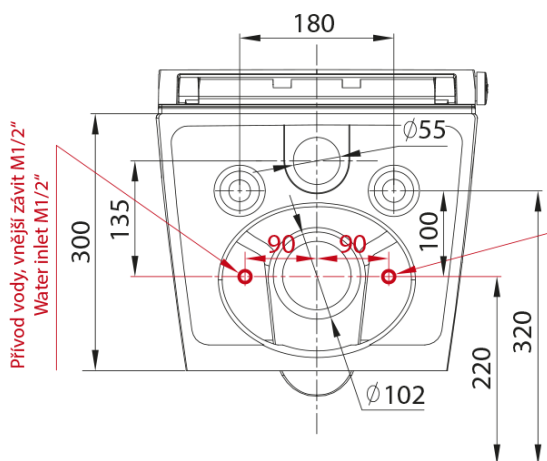

Hĺbka: 593 mm

Vlastnosti

Farba: Biela

Materiál: Keramika

Technológia splachovania: Rimless

Tvar: Klasik

Výbava: CleanWash bidetová sprška, S diaľkovým ovládaním, Skryté uchytenie

Hmotnosť / ks: 38.012 kg

VEEN CLEAN diaľkové ovládanie (Objednací kód: NDVE421-05)

VEEN CLEAN hrot trysky (Objednací kód: NDVE421-20)

VEEN CLEAN závesné WC s integrovaným elektronickým bidetom

Technický list

A

B

Pohled směrem na stěnu
View to the wall

Prívodní el. kabel CYKY 3x2.5, délka 400 mm
Power cable CYKY 3x2.5, length 400 mm

VEEN CLEAN závesné WC s integrovaným elektronickým bidetom

SAPHO