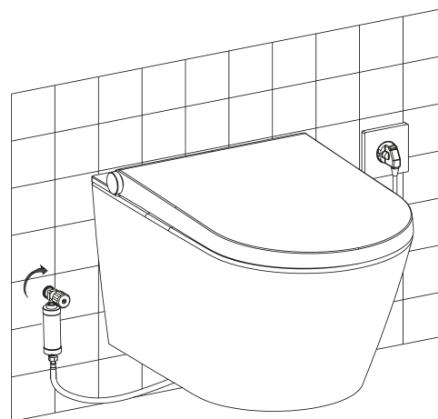

VEEN CLEAN závesné WC s integrovaným elektronickým bidetom

SAPHO

Objednací kód: VE421

Základné informácie

Značka: Sapho

Rozmery

Šírka: 370 mm

Výška: 300 mm

Hĺbka: 593 mm

Vlastnosti

Farba: Biela

Materiál: Keramika

Technológia splachovania: Rimless

Objem splachovacej vody: 3,5 l / 5 l

Tvar: Klasik

Ostatné: CleanWash bidetová sprška, S diaľkovým ovládaním, Skryté uchytie

VEEN CLEAN kryty skrutiek (Objednací kód: NDVE421-18)

VEEN CLEAN soft close pánt (Objednací kód: NDVE421-21)

VEEN CLEAN závesné WC s integrovaným elektronickým bidetom

Technický list

A

B

Pohled směrem na stěnu
View to the wall

Prívod vody, vnější závit M1/2"
Water inlet M1/2"

Prívodní el. kabel CYKY 3x2.5, délka 400 mm
Power cable CYKY 3x2.5, length 400 mm

VEEN CLEAN závesné WC s integrovaným elektronickým bidetom

SAPHO