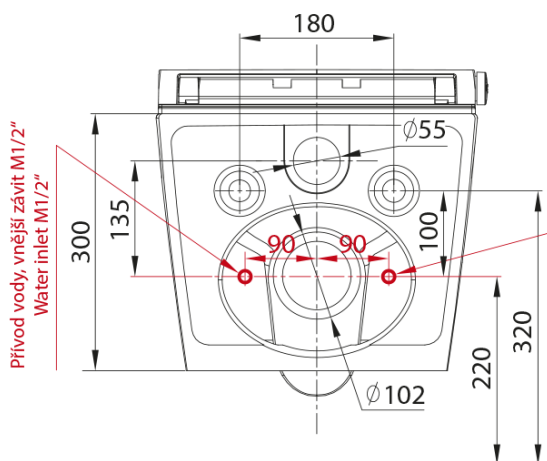

VEEN CLEAN závesné WC s integrovaným elektronickým bidetom

Technický list

A

B

Pohled směrem na stěnu
View to the wall

Prívodní el. kabel CYKY 3x2.5, délka 400 mm
Power cable CYKY 3x2.5, length 400 mm

VEEN CLEAN závesné WC s integrovaným elektronickým bidetom