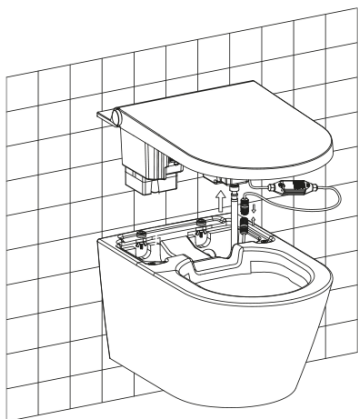

VEEN CLEAN závesné WC s integrovaným elektronickým bidetom

SAPHO

Objednací kód: VE421

Základné informácie

Značka: Sapho

Rozmery

Šírka: 370 mm

Výška: 300 mm

Hĺbka: 593 mm

Vlastnosti

Farba: Biela

Materiál: Keramika

Technológia splachovania: Rimless

Tvar: Klasik

Výbava: CleanWash bidetová sprška, S diaľkovým ovládaním, Skryté uchytenie

Hmotnosť / ks: 38.012 kg

VEEN CLEAN diaľkové ovládanie (Objednací kód: NDVE421-05)

VEEN CLEAN hrot trysky (Objednací kód: NDVE421-20)

VEEN CLEAN závesné WC s integrovaným elektronickým bidetom

Technický list

A

B

Pohled směrem na stěnu
View to the wall

Prívodní el. kabel CYKY 3x2.5, délka 400 mm
Power cable CYKY 3x2.5, length 400 mm

VEEN CLEAN závesné WC s integrovaným elektronickým bidetom

SAPHO