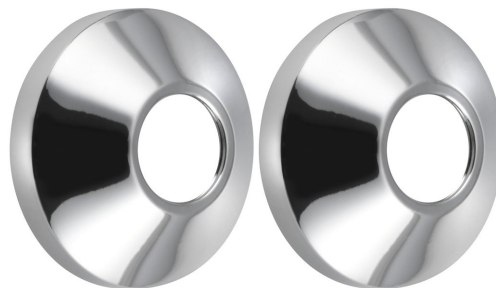

Objednací kód: RS271

Základné informácie

Značka: Sapho

Rozmery

Šírka: 68 mm

Výška: 68 mm

Hĺbka: 25 mm

Priemer: 68 mm

Vlastnosti

Záruka: 2 roky

Hmotnosť / balenie: 0.023 kg

Balenie: 1 ks

Farba: Chróm

Materiál: Mosadz

Technický list