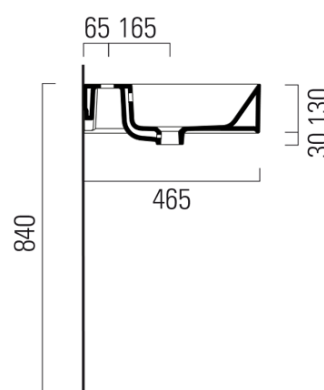

Technický list