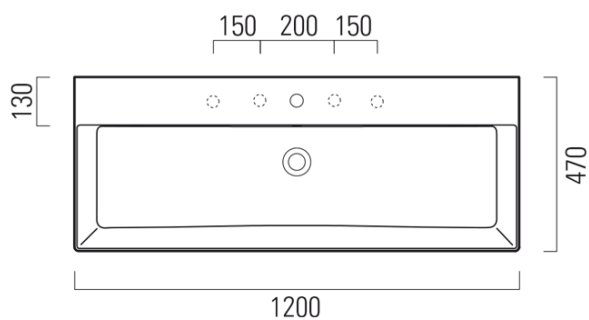

Technický list