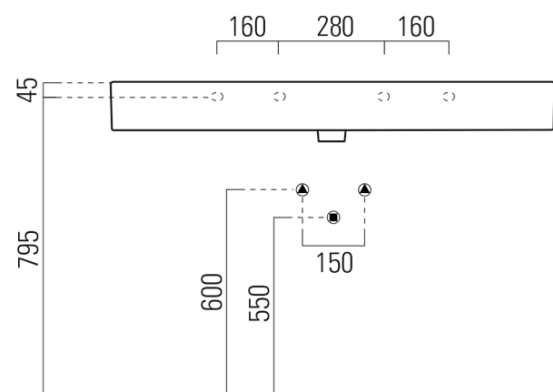

KUBE X keramické umývadlo 120x47cm, brúsená spodná hrana, biela ExtraGlaze

GSI
ceramica

Objednací kód: 94249111

Základné informácie

Značka: GSI
Séria: KUBE X

Rozmery

Šírka: 1200 mm
Výška: 160 mm
Hĺbka: 470 mm

Vlastnosti

Farba: Biela
Materiál: Keramika
Inštalácia: Nástenné-skrutky
Typ umývadla: Klasické umývadlo
Počet otvorov pre batériu: 1 otvor
Prepad: ÁNO
Tvar: Obdĺžnik
Ostatné: Brúsená spodná hrana, ExtraGlaze
Hmotnosť / ks: 33.9 kg
Balenie: 1 ks
Záruka: 2 roky

Odporúčame prikúpiť

1 ks GSI umývadlová výpusť 5/4", click-clack, keramická zátka, 5-65mm, biela ExtraGlaze (Objednací kód: PCS11)

Technický list

* Taglio sul mobile
Furniture's cut