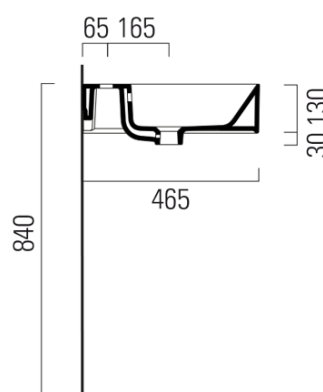

KUBE X keramické umývadlo 120x47cm, brúsená spodná hrana, biela ExtraGlaze

GSI
ceramica

Objednací kód: 94249111

Základné informácie

Značka: GSI
Séria: KUBE X

Rozmery

Šírka: 1200 mm
Výška: 160 mm
Hĺbka: 470 mm

Vlastnosti

Farba: Biela
Materiál: Keramika
Inštalácia: Nástenné-skrutky
Typ umývadla: Klasické umývadlo
Počet otvorov pre batériu: 1 otvor
Prepad: ÁNO
Tvar: Obdĺžnik
Ostatné: Brúsená spodná hrana, ExtraGlaze
Hmotnosť / ks: 33.9 kg
Balenie: 1 ks
Záruka: 2 roky

Odporúčame prikúpiť

1 ks GSI umývadlová výpusť 5/4", click-clack, keramická zátka, 5-65mm, biela ExtraGlaze (Objednací kód: PCS11)

Technický list

* Taglio sul mobile
Furniture's cut