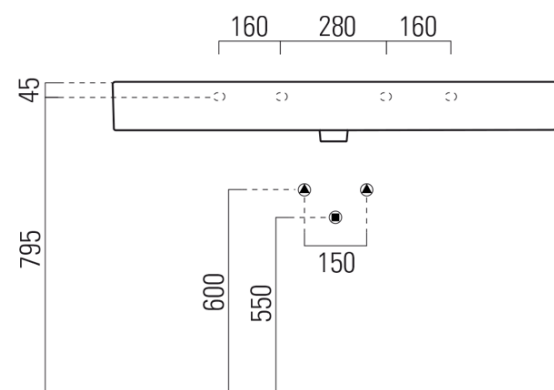

Technický list