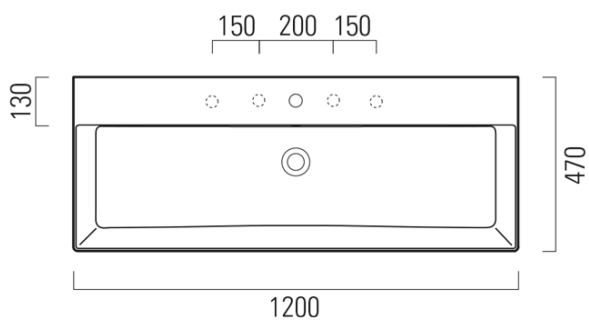

KUBE X keramické umývadlo 120x47cm, brúsená spodná hrana, biela ExtraGlaze

GSI
ceramica

Objednací kód: 94249111

Základné informácie

Značka: GSI
Séria: KUBE X

Rozmery

Šírka: 1200 mm
Výška: 160 mm
Hĺbka: 470 mm

Vlastnosti

Farba: Biela
Materiál: Keramika
Inštalácia: Nástenné-skrutky
Typ umývadla: Klasické umývadlo
Počet otvorov pre batériu: 1 otvor
Prepad: ÁNO
Tvar: Obdĺžnik
Ostatné: Brúsená spodná hrana, ExtraGlaze
Hmotnosť / ks: 33.9 kg
Balenie: 1 ks
Záruka: 2 roky

Odporúčame prikúpiť

1 ks GSI umývadlová výpusť 5/4", click-clack, keramická zátka, 5-65mm, biela ExtraGlaze (Objednací kód: PCS11)

Technický list

* Taglio sul mobile
Furniture's cut