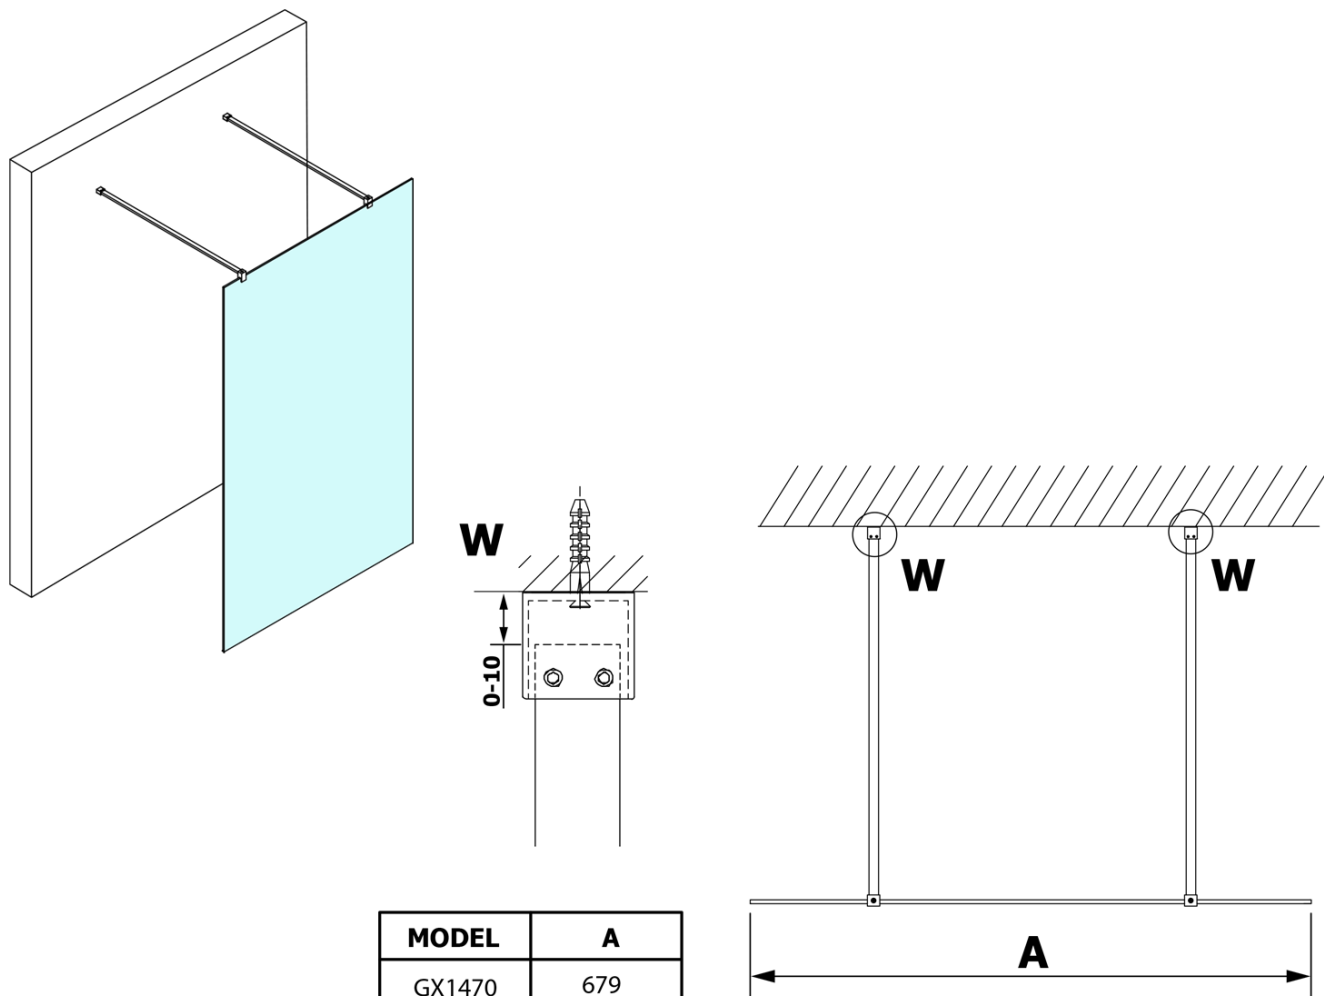

VARIO WHITE jednodielná sprchová zástena do priestoru, matné sklo, 1300 mm

Objednací kód: GX1413GX2215

Základné informácie

Značka: Gelco
Séria: VARIO

Rozmery

Šírka: 1300 mm
Výška: 2000 mm

Vlastnosti

Farba profilu: Biela
Tvar: Jednostenná Walk
Typ výplne: Matné sklo
Úprava skla: Coated glass
Hrúbka skla: 8 mm
Hmotnosť / ks: 68.0 kg
Balenie: 3 ks
Záruka: 3 roky

Technický list

MODEL	A
GX1470	679
GX1480	779
GX1490	879
GX1410	979
GX1411	1079
GX1412	1179
GX1413	1279
GX1414	1379