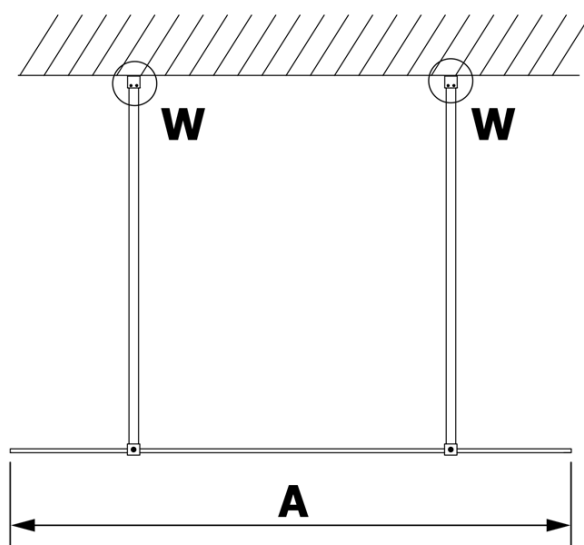

VARIO WHITE jednodielná sprchová zástena do priestoru, matné sklo, 1200 mm

Objednací kód: GX1412GX2215

Základné informácie

Značka: Gelco
Séria: VARIO

Rozmery

Šírka: 1200 mm
Výška: 2000 mm

Vlastnosti

Farba profilu: Biela
Tvar: Jednostenná Walk
Typ výplne: Matné sklo
Úprava skla: Coated glass
Hrúbka skla: 8 mm
Hmotnosť / ks: 63.0 kg
Balenie: 3 ks
Záruka: 3 roky

Technický list

MODEL	A
GX1470	679
GX1480	779
GX1490	879
GX1410	979
GX1411	1079
GX1412	1179
GX1413	1279
GX1414	1379