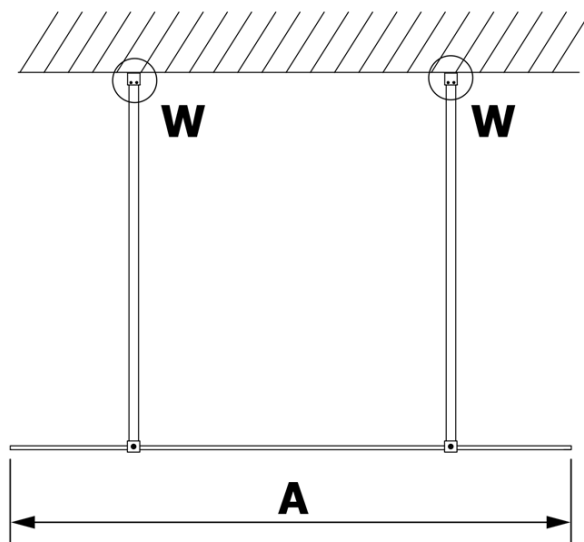

VARIO WHITE jednodielna sprchová zástena do priestoru, matné sklo, 1200 mm

Objednací kód: GX1412GX2215

Základné informácie

Značka: Gelco
Séria: VARIO

Rozmery

Šírka: 1200 mm
Výška: 2000 mm

Vlastnosti

Farba profilu: Biela
Tvar: Jednostenná Walk
Typ výplne: Matné sklo
Úprava skla: Coated glass
Hrúbka skla: 8 mm
Hmotnosť / ks: 63.0 kg
Balenie: 3 ks
Záruka: 3 roky

Technický list

MODEL	A
GX1470	679
GX1480	779
GX1490	879
GX1410	979
GX1411	1079
GX1412	1179
GX1413	1279
GX1414	1379