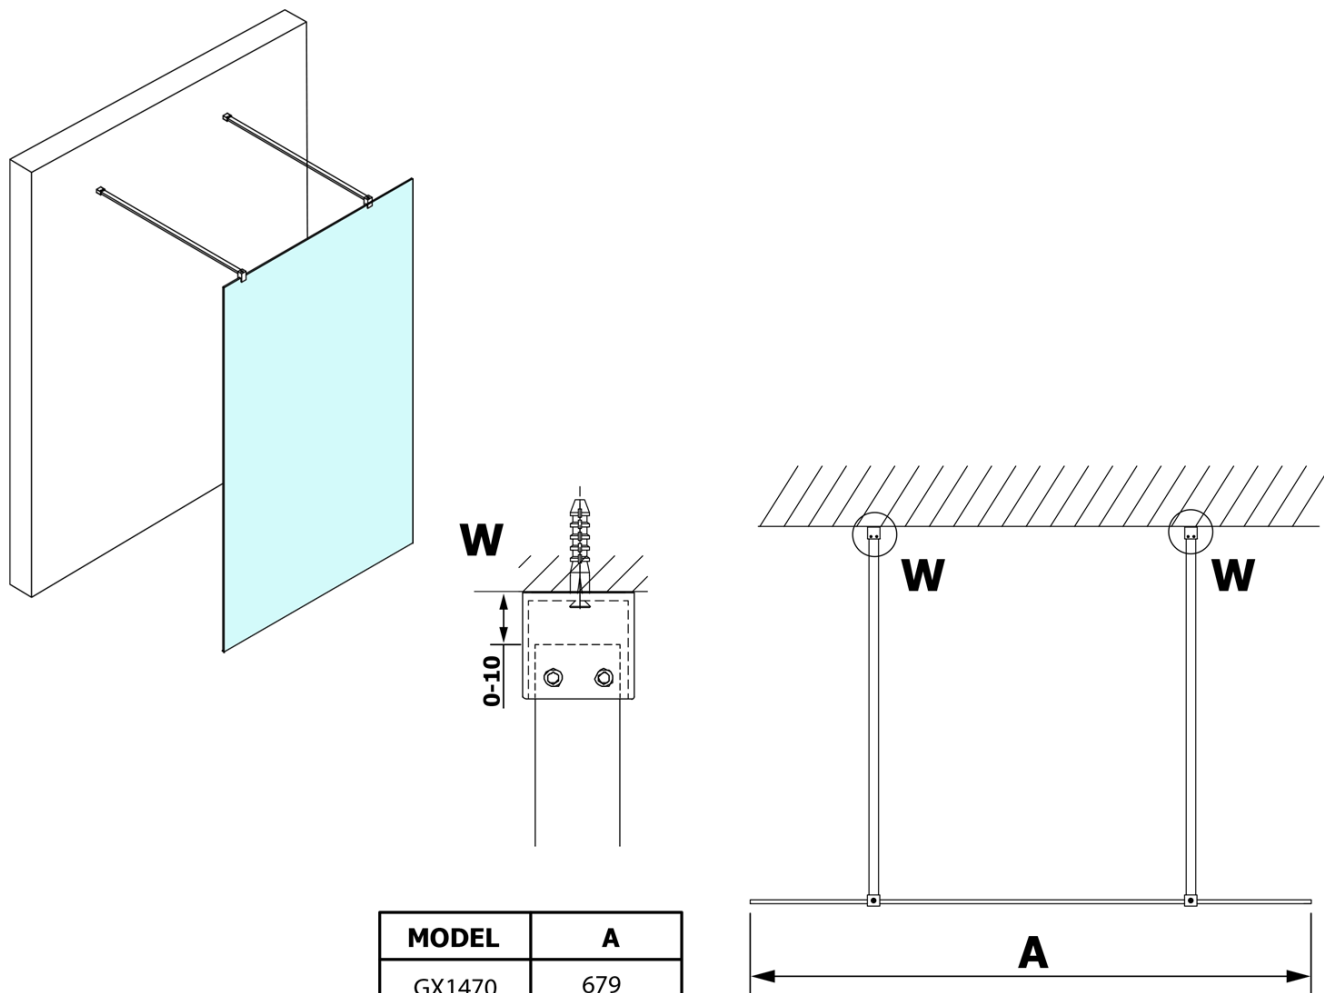

VARIO WHITE jednodielna sprchová zástena do priestoru, matné sklo, 1100 mm

Objednací kód: GX1411GX2215

Základné informácie

Značka: Gelco
Séria: VARIO

Rozmery

Šírka: 1100 mm
Výška: 2000 mm

Vlastnosti

Farba profilu: Biela
Tvar: Jednostenná Walk
Typ výplne: Matné sklo
Úprava skla: Coated glass
Hrúbka skla: 8 mm
Hmotnosť / ks: 58.0 kg
Balenie: 3 ks
Záruka: 3 roky

Technický list

MODEL	A
GX1470	679
GX1480	779
GX1490	879
GX1410	979
GX1411	1079
GX1412	1179
GX1413	1279
GX1414	1379