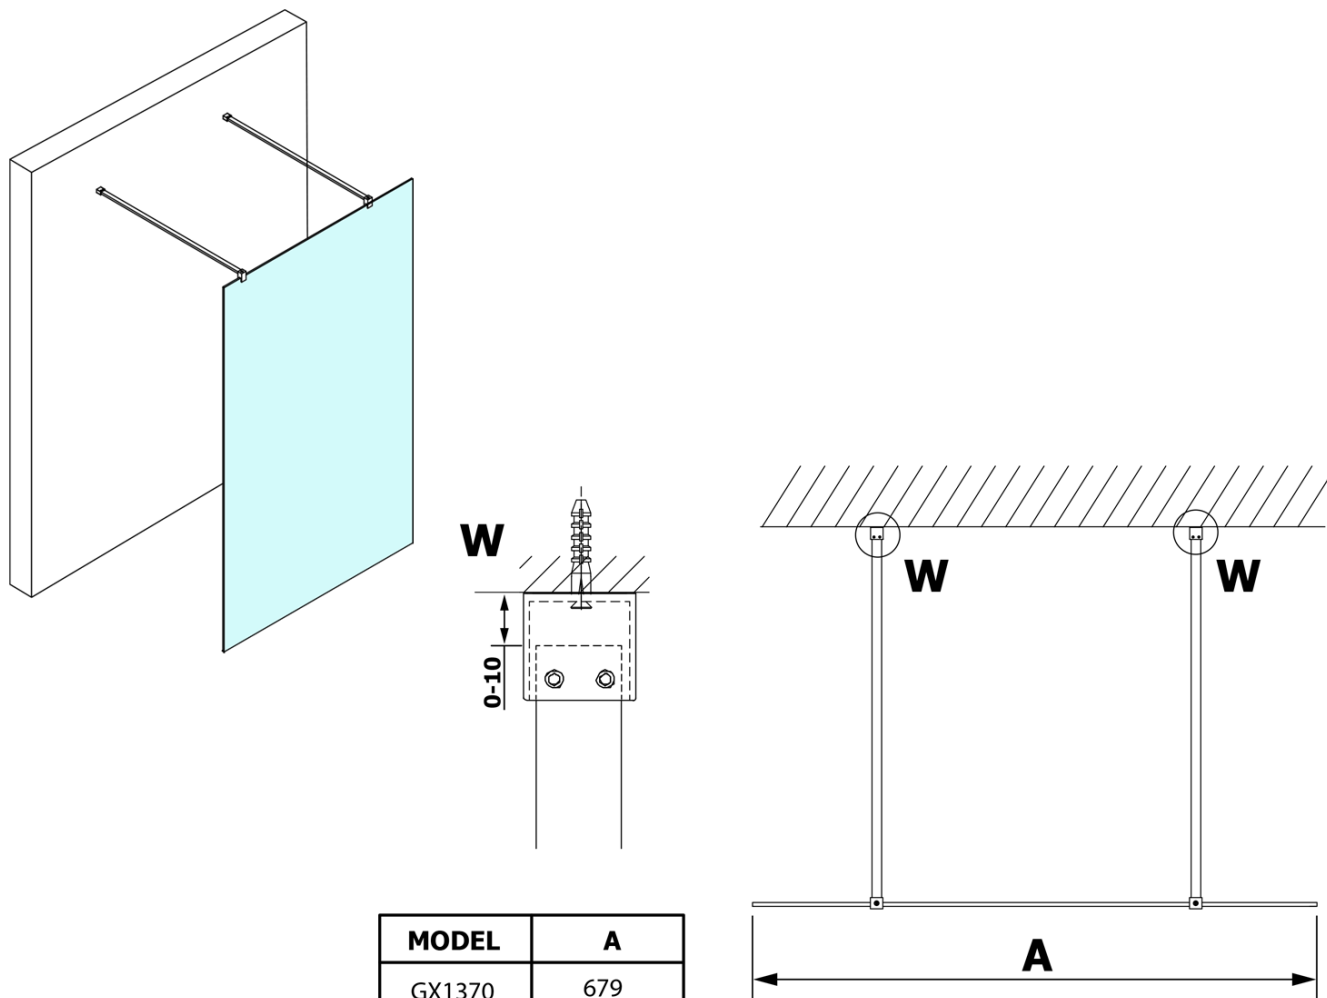

VARIO WHITE jednodielna sprchová zástena do priestoru, dymové sklo, 1400 mm

Objednací kód: GX1314GX2215

Základné informácie

Značka: Gelco
Séria: VARIO

Rozmery

Šírka: 1400 mm
Výška: 2000 mm

Vlastnosti

Farba profilu: Biela
Tvar: Jednostenná Walk
Typ výplne: Dymové sklo
Úprava skla: Coated glass
Hrúbka skla: 8 mm
Hmotnosť / ks: 73.0 kg
Balenie: 3 ks
Záruka: 3 roky

Technický list

MODEL	A
GX1370	679
GX1380	779
GX1390	879
GX1310	979
GX1311	1079
GX1312	1179
GX1313	1279
GX1314	1379