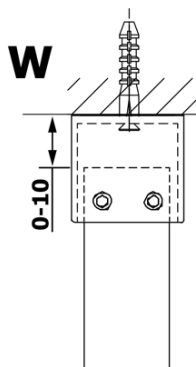

VARIO WHITE jednodielna sprchová zástena do priestoru, dymové sklo, 900 mm

Objednací kód: GX1390GX2215

Základné informácie

Značka: Gelco
Séria: VARIO

Rozmery

Šírka: 900 mm
Výška: 2000 mm

Vlastnosti

Farba profilu: Biela
Tvar: Jednostenná Walk
Typ výplne: Dymové sklo
Úprava skla: Coated glass
Hrúbka skla: 8 mm
Hmotnosť / ks: 41.0 kg
Balenie: 3 ks
Záruka: 3 roky

Technický list

MODEL	A
GX1370	679
GX1380	779
GX1390	879
GX1310	979
GX1311	1079
GX1312	1179
GX1313	1279
GX1314	1379