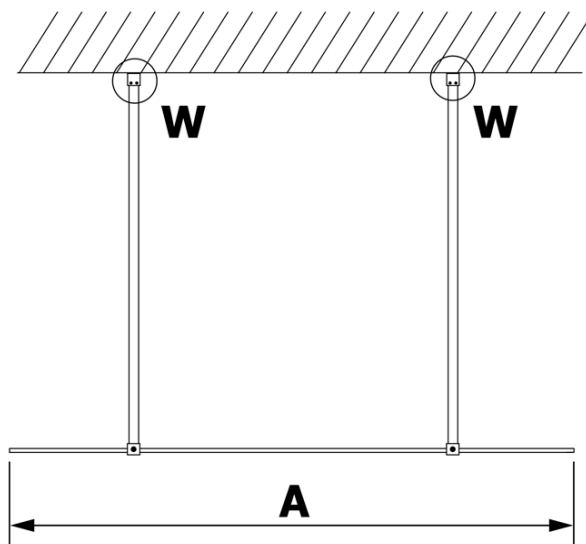

VARIO WHITE jednodielna sprchová zástena do priestoru, dymové sklo, 900 mm

Objednací kód: GX1390GX2215

Základné informácie

Značka: Gelco
Séria: VARIO

Rozmery

Šírka: 900 mm
Výška: 2000 mm

Vlastnosti

Farba profilu: Biela
Tvar: Jednostenná Walk
Typ výplne: Dymové sklo
Úprava skla: Coated glass
Hrúbka skla: 8 mm
Hmotnosť / ks: 41.0 kg
Balenie: 3 ks
Záruka: 3 roky

Technický list

MODEL	A
GX1370	679
GX1380	779
GX1390	879
GX1310	979
GX1311	1079
GX1312	1179
GX1313	1279
GX1314	1379