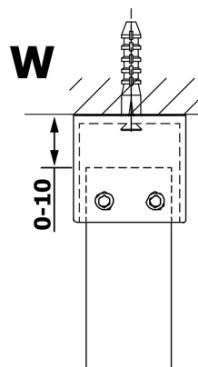

VARIO WHITE jednodielna sprchová zástena do priestoru, dymové sklo, 900 mm

Objednací kód: GX1390GX2215

Základné informácie

Značka: Gelco
Séria: VARIO

Rozmery

Šírka: 900 mm
Výška: 2000 mm

Vlastnosti

Farba profilu: Biela
Tvar: Jednostenná Walk
Typ výplne: Dymové sklo
Úprava skla: Coated glass
Hrúbka skla: 8 mm
Hmotnosť / ks: 41.0 kg
Balenie: 3 ks
Záruka: 3 roky

Technický list

MODEL	A
GX1370	679
GX1380	779
GX1390	879
GX1310	979
GX1311	1079
GX1312	1179
GX1313	1279
GX1314	1379