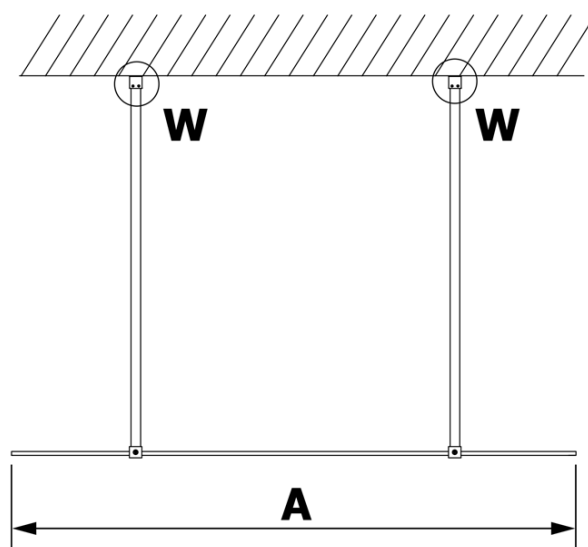

VARIO WHITE jednodielna sprchová zástena do priestoru, dymové sklo, 900 mm

Objednací kód: GX1390GX2215

Základné informácie

Značka: Gelco
Séria: VARIO

Rozmery

Šírka: 900 mm
Výška: 2000 mm

Vlastnosti

Farba profilu: Biela
Tvar: Jednostenná Walk
Typ výplne: Dymové sklo
Úprava skla: Coated glass
Hrúbka skla: 8 mm
Hmotnosť / ks: 41.0 kg
Balenie: 3 ks
Záruka: 3 roky

Technický list

MODEL	A
GX1370	679
GX1380	779
GX1390	879
GX1310	979
GX1311	1079
GX1312	1179
GX1313	1279
GX1314	1379