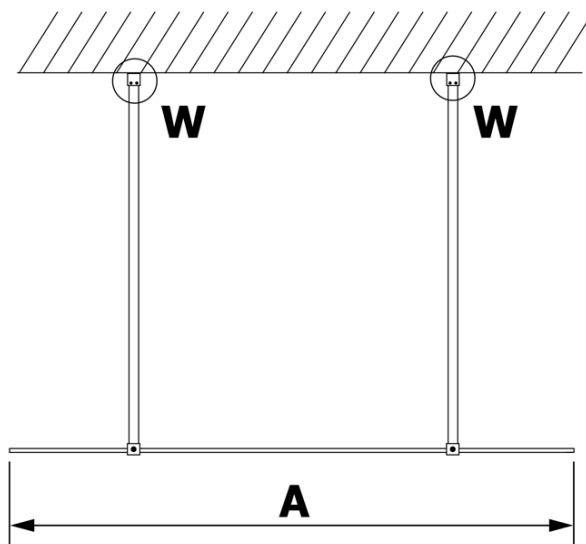

VARIO WHITE jednodielna sprchová zástena do priestoru, dymové sklo, 800 mm

Objednací kód: GX1380GX2215

Základné informácie

Značka: Gelco
Séria: VARIO

Rozmery

Šírka: 800 mm
Výška: 2000 mm

Vlastnosti

Farba profilu: Biela
Tvar: Jednostenná Walk
Typ výplne: Dymové sklo
Úprava skla: Coated glass
Hrúbka skla: 8 mm
Hmotnosť / ks: 34.0 kg
Balenie: 3 ks
Záruka: 3 roky

Technický list

MODEL	A
GX1370	679
GX1380	779
GX1390	879
GX1310	979
GX1311	1079
GX1312	1179
GX1313	1279
GX1314	1379