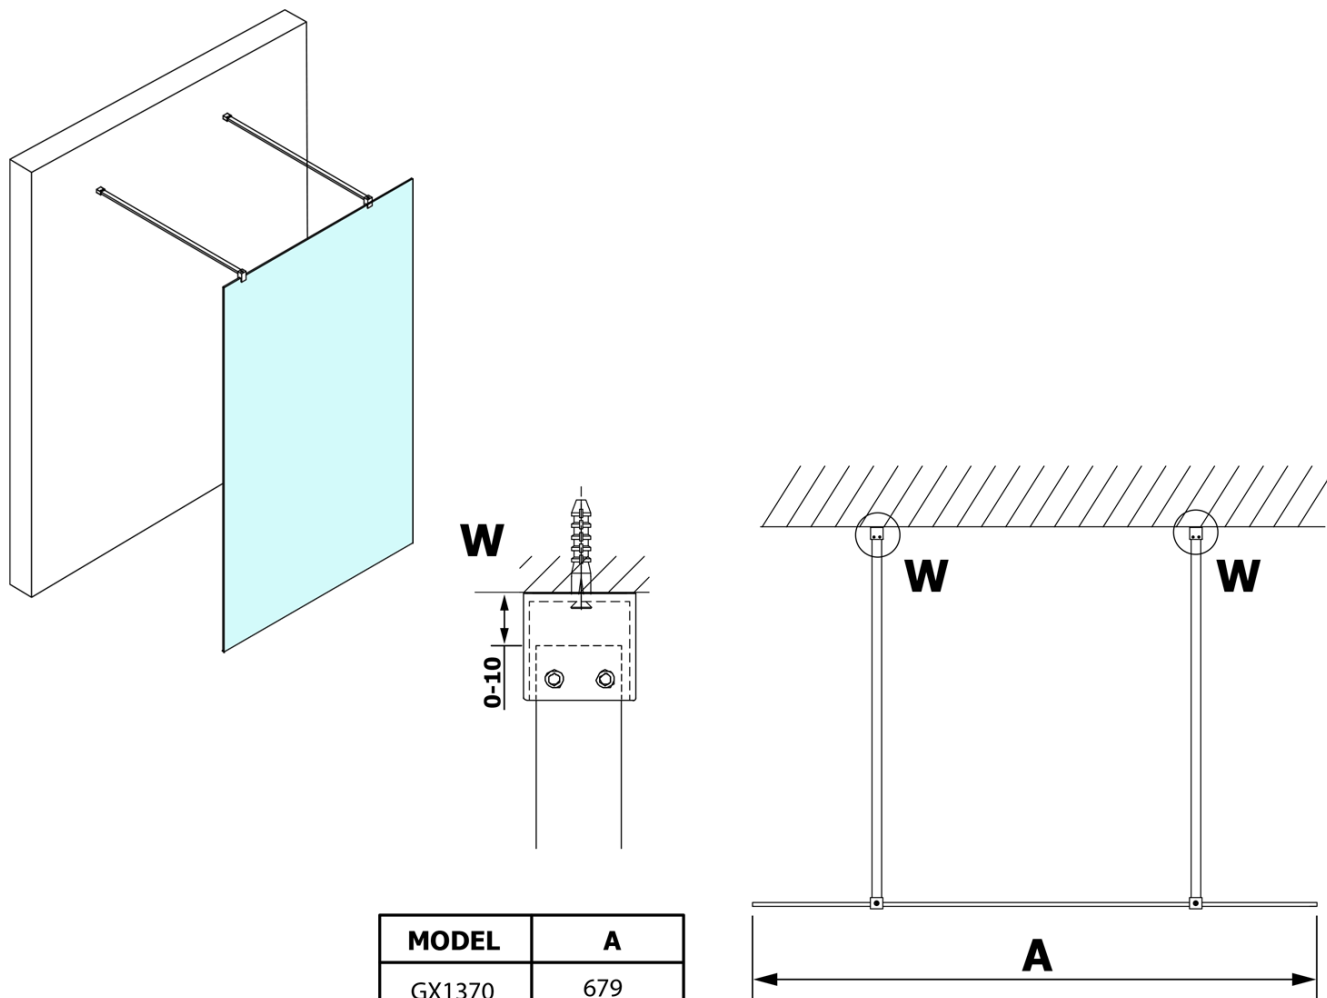

VARIO WHITE jednodielna sprchová zástena do priestoru, dymové sklo, 800 mm

Objednací kód: GX1380GX2215

Základné informácie

Značka: Gelco
Séria: VARIO

Rozmery

Šírka: 800 mm
Výška: 2000 mm

Vlastnosti

Farba profilu: Biela
Tvar: Jednostenná Walk
Typ výplne: Dymové sklo
Úprava skla: Coated glass
Hrúbka skla: 8 mm
Hmotnosť / ks: 34.0 kg
Balenie: 3 ks
Záruka: 3 roky

Technický list

MODEL	A
GX1370	679
GX1380	779
GX1390	879
GX1310	979
GX1311	1079
GX1312	1179
GX1313	1279
GX1314	1379