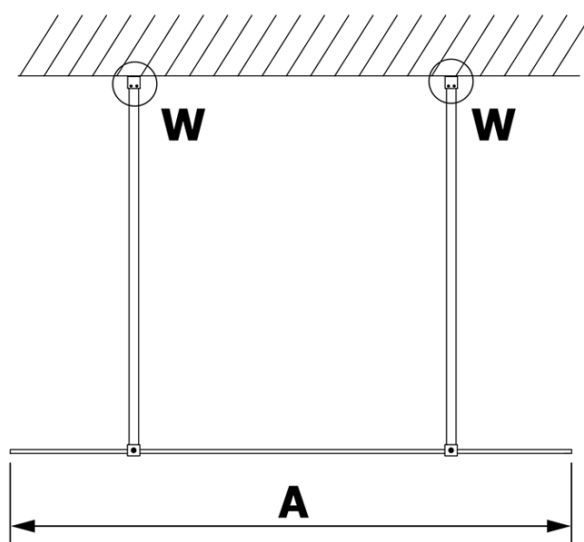

**VARIO WHITE jednodielná sprchová zástena do priestoru,
číre sklo, 1200 mm**

Objednací kód: GX1212GX2215

Základné informácie

Značka: Gelco
Séria: VARIO

Rozmery

Šírka: 1200 mm
Výška: 2000 mm

Vlastnosti

Farba profilu: Biela
Tvar: Jednostenná Walk
Typ výplne: Číre sklo
Úprava skla: Coated glass
Hrúbka skla: 8 mm
Hmotnosť / ks: 66.0 kg
Balenie: 3 ks
Záruka: 3 roky

Technický list

MODEL	A
GX1270	679
GX1280	779
GX1290	879
GX1210	979
GX1211	1079
GX1212	1179
GX1213	1279
GX1214	1379