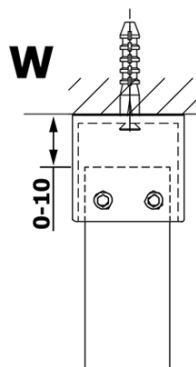

## Rozmery

Šírka: 900 mm  
Výška: 2000 mm

## Vlastnosti

Farba profilu: Biela  
Tvar: Jednostenná Walk  
Typ výplne: Číre sklo  
Úprava skla: Coated glass  
Hrúbka skla: 8 mm  
Hmotnosť / ks: 39.0 kg  
Balenie: 3 ks  
Záruka: 3 roky

## Technický list

MODEL	A
GX1270	679
GX1280	779
GX1290	879
GX1210	979
GX1211	1079
GX1212	1179
GX1213	1279
GX1214	1379