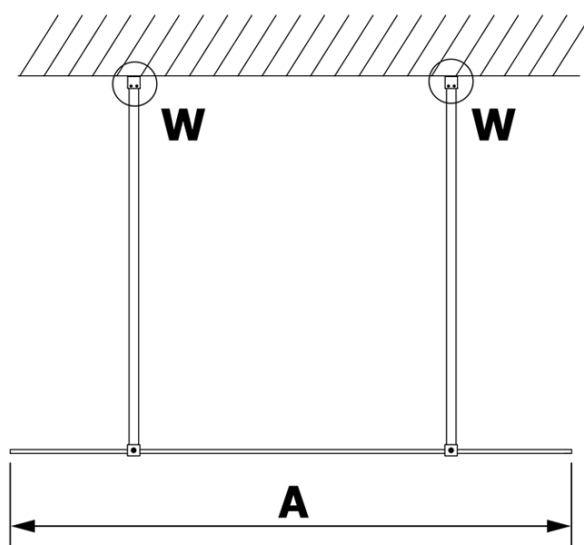

Technický list

MODEL	A
GX1270	679
GX1280	779
GX1290	879
GX1210	979
GX1211	1079
GX1212	1179
GX1213	1279
GX1214	1379