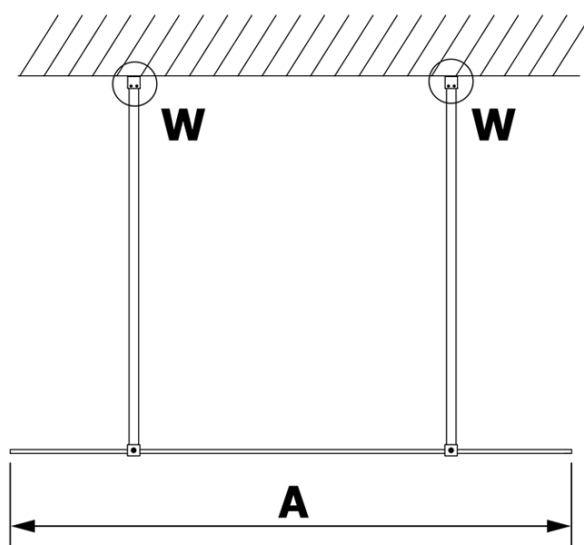

VARIO WHITE jednodielna sprchová zástena do priestoru, číre sklo, 700 mm

Objednací kód: GX1270GX2215

Základné informácie

Značka: Gelco
Séria: VARIO

Rozmery

Šírka: 700 mm
Výška: 2000 mm

Vlastnosti

Farba profilu: Biela
Tvar: Jednostenná Walk
Typ výplne: Číre sklo
Úprava skla: Coated glass
Hrúbka skla: 8 mm
Hmotnosť / ks: 32.0 kg
Balenie: 3 ks
Záruka: 3 roky

Technický list

MODEL	A
GX1270	679
GX1280	779
GX1290	879
GX1210	979
GX1211	1079
GX1212	1179
GX1213	1279
GX1214	1379