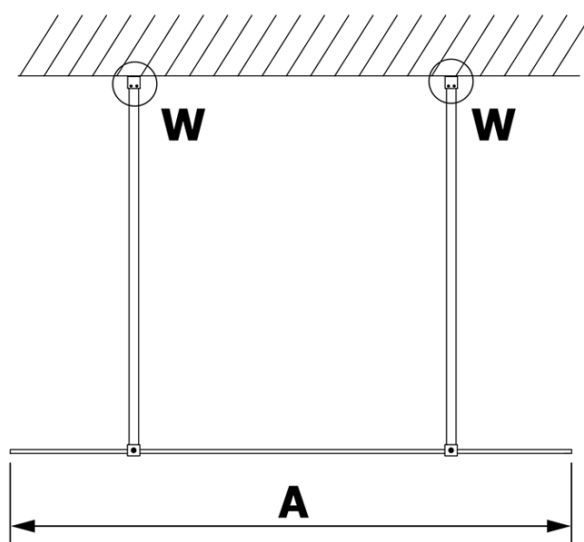

**VARIO WHITE jednodielna sprchová zástena do priestoru,  
číre sklo, 700 mm**

**Objednací kód:** GX1270GX2215

**Základné informácie**

**Značka:** Gelco  
**Séria:** VARIO

**Rozmery**

**Šírka:** 700 mm  
**Výška:** 2000 mm

**Vlastnosti**

**Farba profilu:** Biela  
**Tvar:** Jednostenná Walk  
**Typ výplne:** Číre sklo  
**Úprava skla:** Coated glass  
**Hrúbka skla:** 8 mm  
**Hmotnosť / ks:** 32.0 kg  
**Balenie:** 3 ks  
**Záruka:** 3 roky

## Technický list

MODEL	A
GX1270	679
GX1280	779
GX1290	879
GX1210	979
GX1211	1079
GX1212	1179
GX1213	1279
GX1214	1379