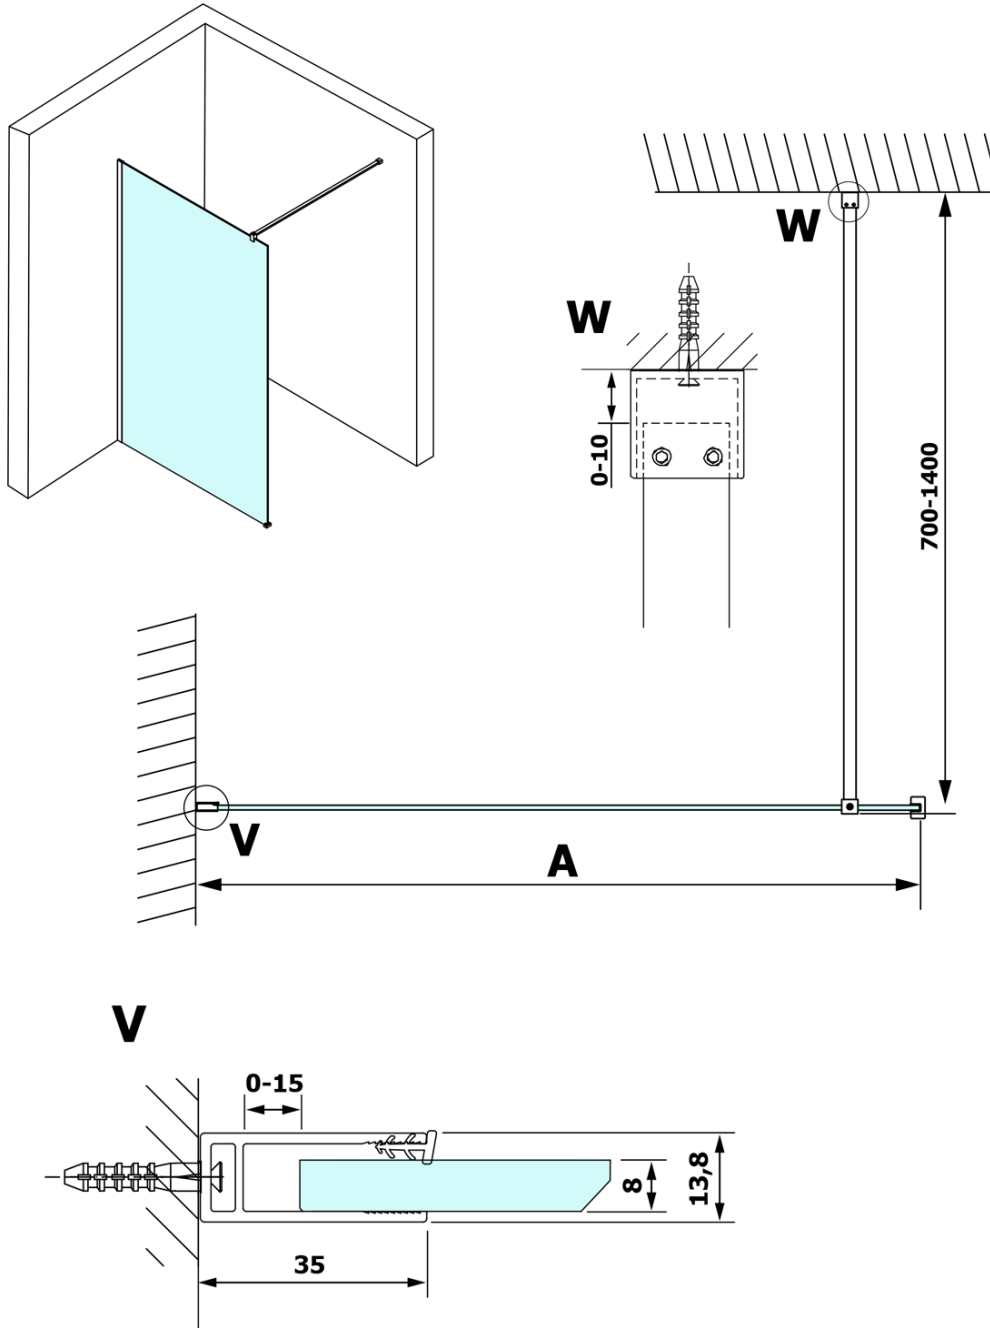

VARIO WHITE jednodielna sprchová zástena na inštaláciu k stene, matné sklo, 1400 mm

Objednací kód: GX1414GX1015

Základné informácie

Značka: Gelco
Séria: VARIO

Rozmery

Výška: 2000 mm
Hĺbka: 1400 mm

Vlastnosti

Farba profilu: Biela
Tvar: Jednostenná pevná
Typ výplne: Matné sklo
Úprava skla: Coated glass
Hrúbka skla: 8 mm
Hmotnosť / ks: 75.0 kg
Balenie: 2 ks
Záruka: 3 roky

Odporúčame prikúpiť

1 ks VARIO vzpera k zástenám 1400mm, biela matná (Objednací kód: GX2215)

VARIO WHITE jednodielná sprchová zástena na inštaláciu k stene, matné sklo, 1400 mm

Technický list

MODEL	A
GX1470	685-700
GX1480	785-800
GX1490	885-900
GX1410	985-1000
GX1411	1085-1100
GX1412	1185-1200
GX1413	1285-1300
GX1414	1385-1400