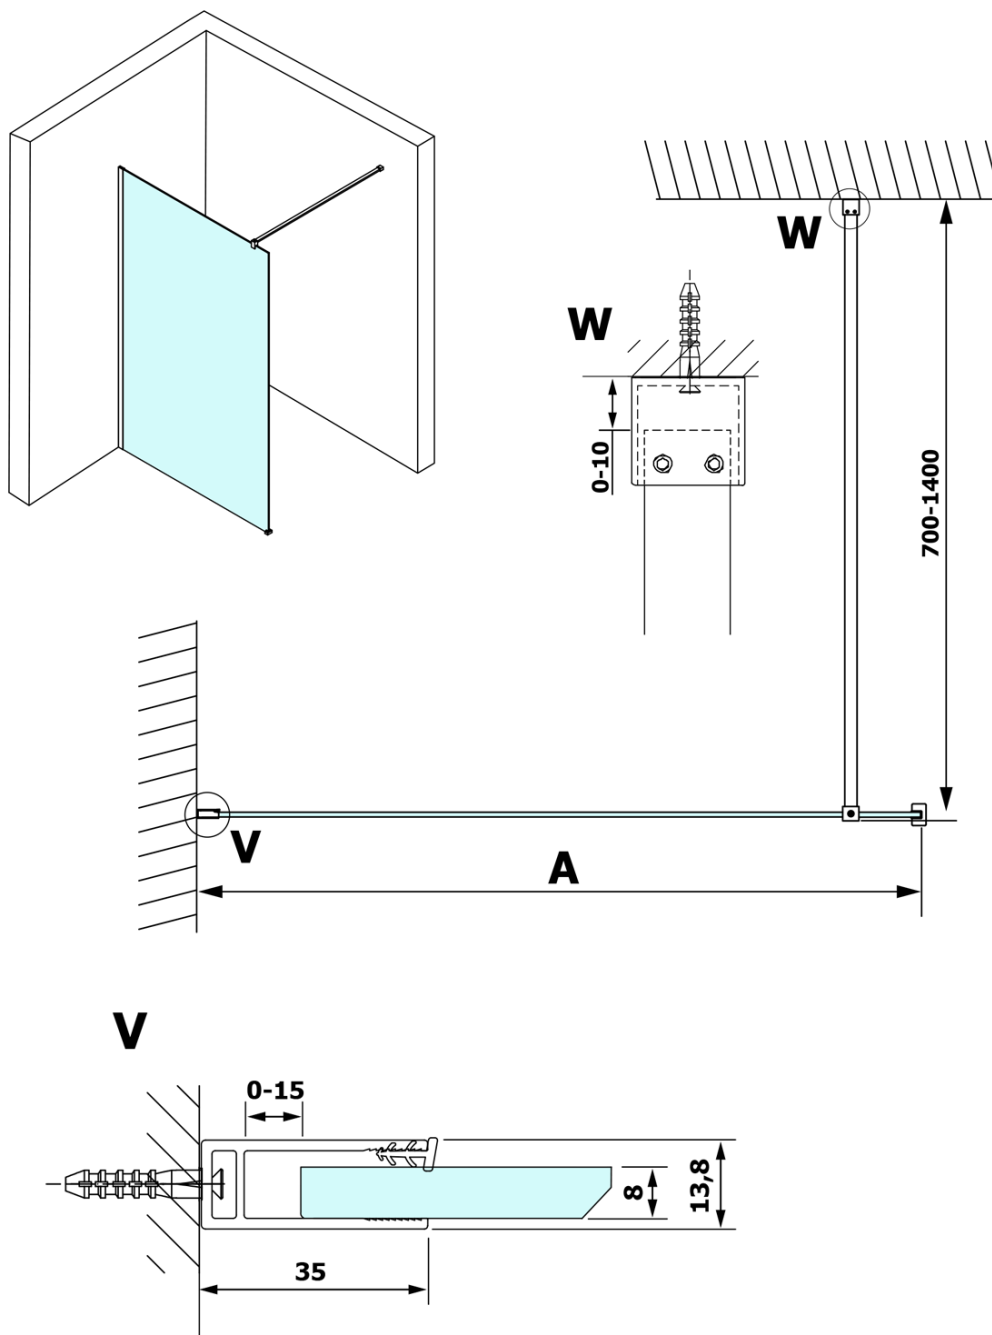

VARIO WHITE jednodielna sprchová zástena na inštaláciu k stene, matné sklo, 1300 mm

Objednací kód: GX1413GX1015

Základné informácie

Značka: Gelco
Séria: VARIO

Rozmery

Výška: 2000 mm
Hĺbka: 1300 mm

Vlastnosti

Farba profilu: Biela
Tvar: Jednostenná pevná
Typ výplne: Matné sklo
Úprava skla: Coated glass
Hrúbka skla: 8 mm
Hmotnosť / ks: 70.0 kg
Balenie: 2 ks
Záruka: 3 roky

Odporúčame prikúpiť

1 ks VARIO vzpera k zástenam 1400mm, biela matná (Objednací kód: GX2215)

VARIO WHITE jednodielná sprchová zástena na inštaláciu k stene, matné sklo, 1300 mm

Technický list

MODEL	A
GX1470	685-700
GX1480	785-800
GX1490	885-900
GX1410	985-1000
GX1411	1085-1100
GX1412	1185-1200
GX1413	1285-1300
GX1414	1385-1400