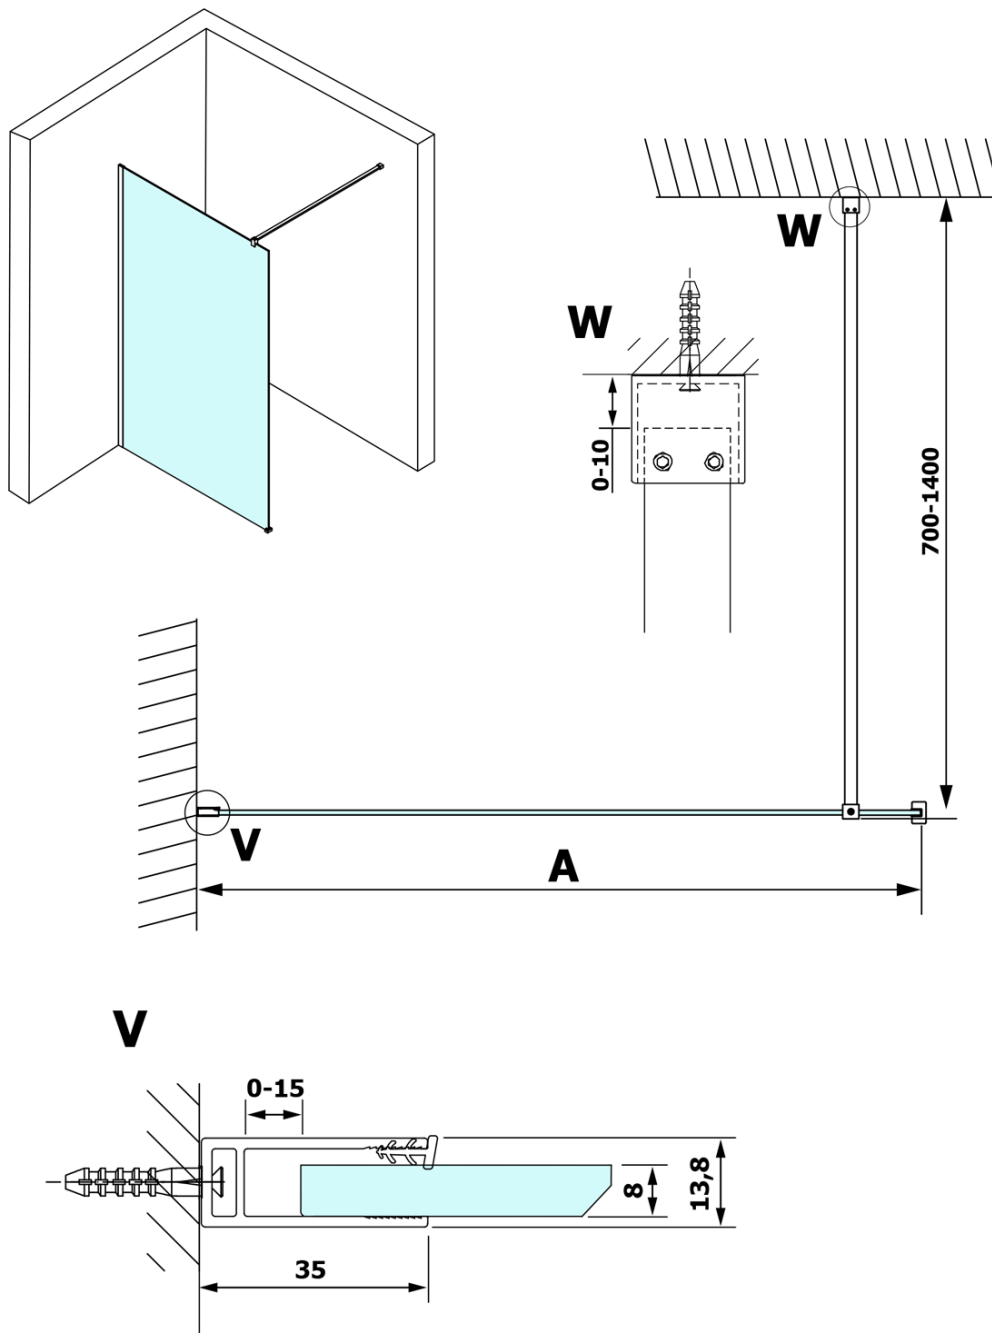

# VARIO WHITE jednodielna sprchová zástena na inštaláciu k stene, matné sklo, 1200 mm

Objednací kód: GX1412GX1015

## Rozmery

Výška: 2000 mm  
Hĺbka: 1200 mm

## Vlastnosti

Farba profilu: Biela  
Tvar: Jednostenná pevná  
Typ výplne: Matné sklo  
Úprava skla: Coated glass  
Hrúbka skla: 8 mm  
Hmotnosť / ks: 65.0 kg  
Balenie: 2 ks  
Záruka: 3 roky

## Odporúčame prikúpiť

1 ks VARIO vzpera k zástenám 1400mm, biela matná (Objednací kód: GX2215)

**VARIO WHITE jednodielná sprchová zástena na inštaláciu k stene, matné sklo, 1200 mm**

**Technický list**

MODEL	A
GX1470	685-700
GX1480	785-800
GX1490	885-900
GX1410	985-1000
GX1411	1085-1100
GX1412	1185-1200
GX1413	1285-1300
GX1414	1385-1400