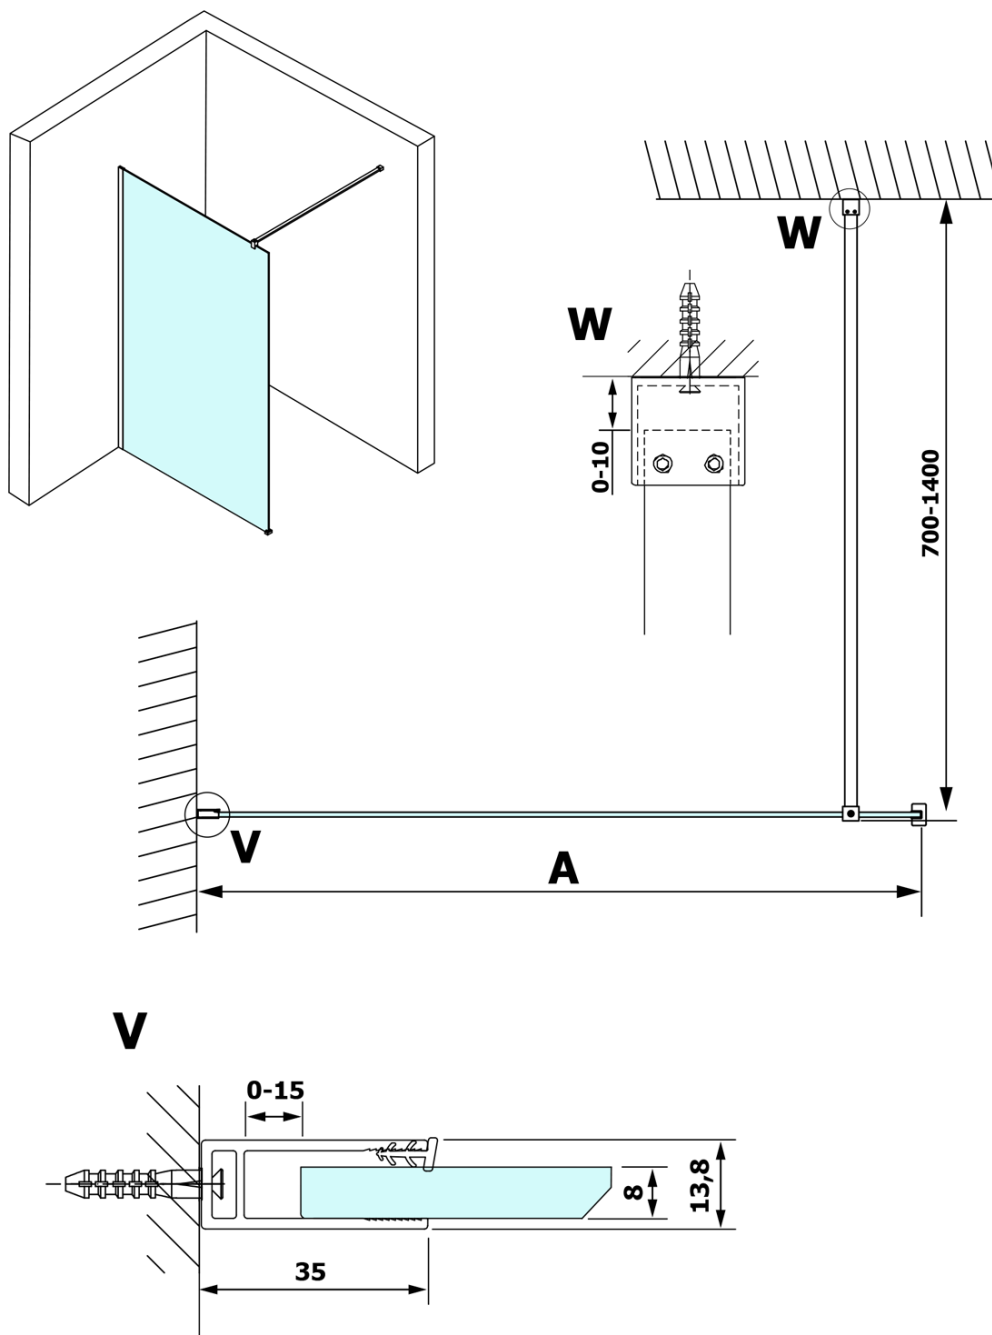

VARIO WHITE jednodielna sprchová zástena na inštaláciu k stene, matné sklo, 1200 mm

Objednací kód: GX1412GX1015

Základné informácie

Značka: Gelco
Séria: VARIO

Rozmery

Výška: 2000 mm
Hĺbka: 1200 mm

Vlastnosti

Farba profilu: Biela
Tvar: Jednostenná pevná
Typ výplne: Matné sklo
Úprava skla: Coated glass
Hrúbka skla: 8 mm
Hmotnosť / ks: 65.0 kg
Balenie: 2 ks
Záruka: 3 roky

Odporúčame prikúpiť

1 ks VARIO vzpera k zástenam 1400mm, biela matná (Objednací kód: GX2215)

VARIO WHITE jednodielná sprchová zástena na inštaláciu k stene, matné sklo, 1200 mm

Technický list

MODEL	A
GX1470	685-700
GX1480	785-800
GX1490	885-900
GX1410	985-1000
GX1411	1085-1100
GX1412	1185-1200
GX1413	1285-1300
GX1414	1385-1400