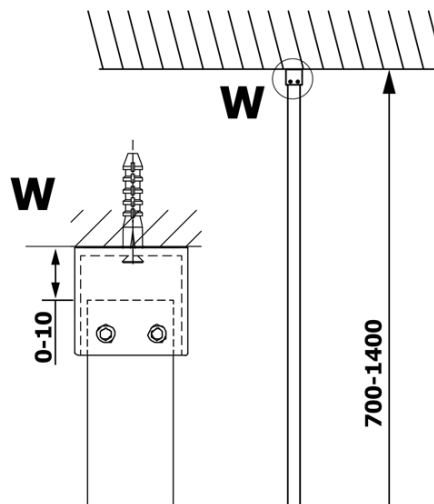

VARIO WHITE jednodielna sprchová zástena na inštaláciu k stene, matné sklo, 1100 mm

Objednací kód: GX1411GX1015

Základné informácie

Značka: Gelco
Séria: VARIO

Rozmery

Výška: 2000 mm
Hĺbka: 1100 mm

Vlastnosti

Farba profilu: Biela
Tvar: Jednostenná pevná
Typ výplne: Matné sklo
Úprava skla: Coated glass
Hrúbka skla: 8 mm
Hmotnosť / ks: 60.0 kg
Balenie: 2 ks
Záruka: 3 roky

Odporúčame prikúpiť

1 ks VARIO vzpera k zástenam 1400mm, biela matná (Objednací kód: GX2215)

VARIO WHITE jednodielná sprchová zástena na inštaláciu k stene, matné sklo, 1100 mm

Technický list

MODEL	A
GX1470	685-700
GX1480	785-800
GX1490	885-900
GX1410	985-1000
GX1411	1085-1100
GX1412	1185-1200
GX1413	1285-1300
GX1414	1385-1400