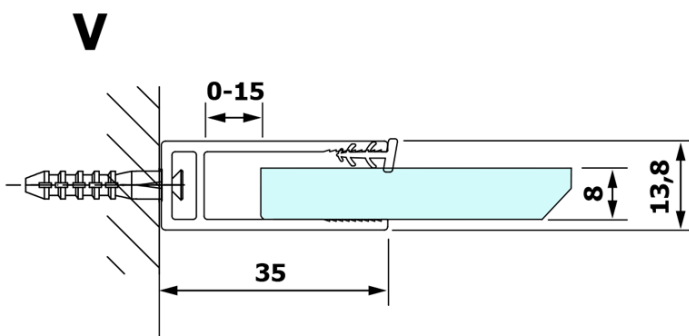

VARIO WHITE jednodielna sprchová zástena na inštaláciu k stene, matné sklo, 1100 mm

Objednací kód: GX1411GX1015

Základné informácie

Značka: Gelco
Séria: VARIO

Rozmery

Výška: 2000 mm
Hĺbka: 1100 mm

Vlastnosti

Farba profilu: Biela
Tvar: Jednostenná pevná
Typ výplne: Matné sklo
Úprava skla: Coated glass
Hrúbka skla: 8 mm
Hmotnosť / ks: 60.0 kg
Balenie: 2 ks
Záruka: 3 roky

Odporúčame prikúpiť

1 ks VARIO vzpera k zástenam 1400mm, biela matná (Objednací kód: GX2215)

VARIO WHITE jednodielná sprchová zástena na inštaláciu k stene, matné sklo, 1100 mm

Technický list

MODEL	A
GX1470	685-700
GX1480	785-800
GX1490	885-900
GX1410	985-1000
GX1411	1085-1100
GX1412	1185-1200
GX1413	1285-1300
GX1414	1385-1400