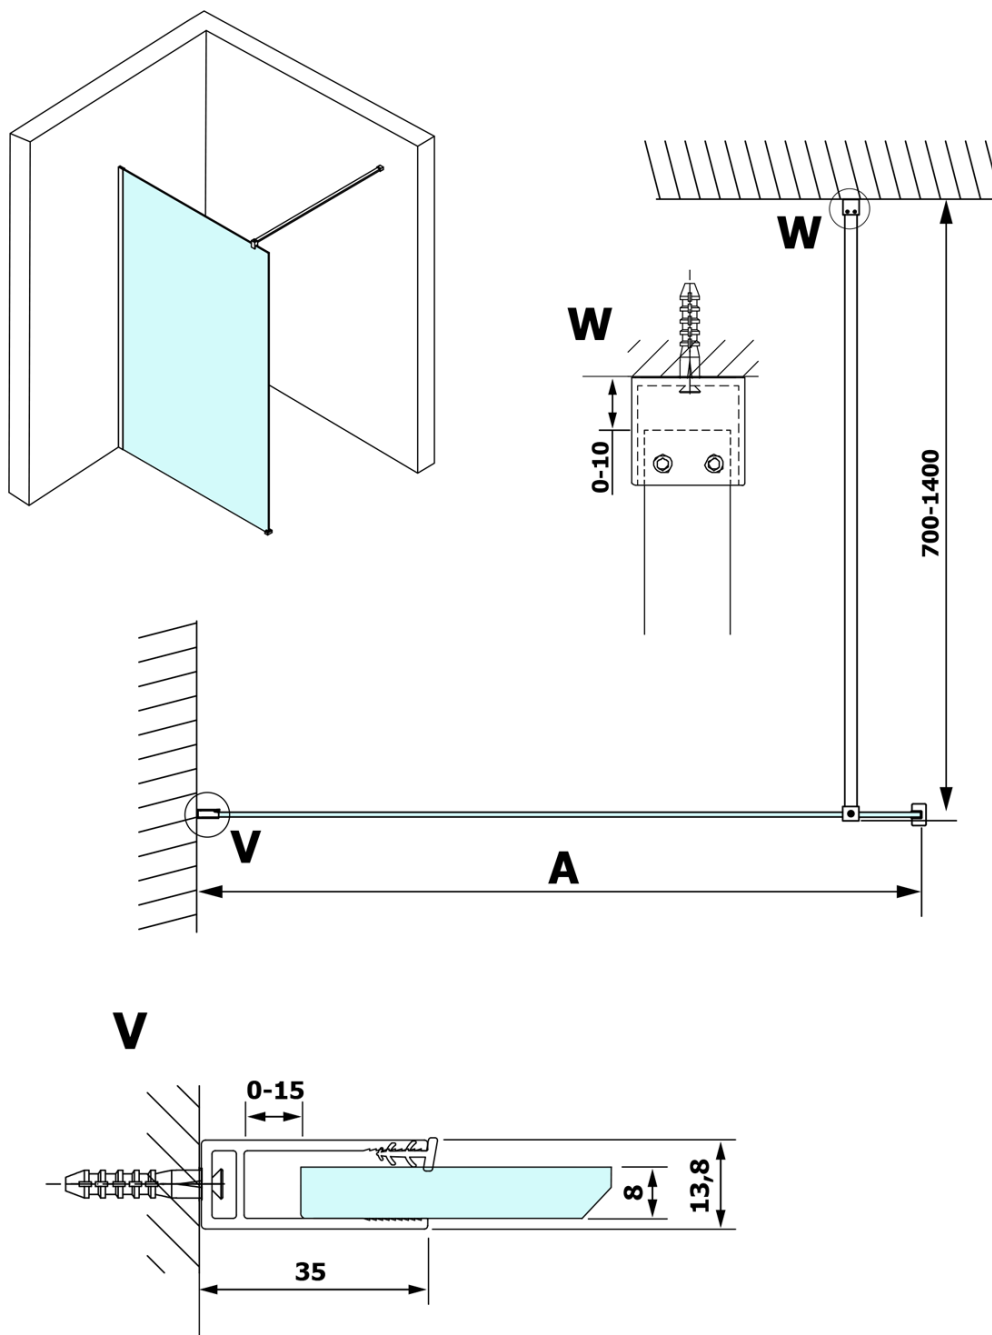

# VARIO WHITE jednodielna sprchová zástena na inštaláciu k stene, matné sklo, 1000 mm

Objednací kód: GX1410GX1015

## Rozmery

Výška: 2000 mm  
Hĺbka: 1000 mm

## Vlastnosti

Farba profilu: Biela  
Tvar: Jednostenná pevná  
Typ výplne: Matné sklo  
Úprava skla: Coated glass  
Hrúbka skla: 8 mm  
Hmotnosť / ks: 46.0 kg  
Balenie: 2 ks  
Záruka: 3 roky

**VARIO WHITE jednodielná sprchová zástena na inštaláciu k stene, matné sklo, 1000 mm**

**Technický list**

MODEL	A
GX1470	685-700
GX1480	785-800
GX1490	885-900
GX1410	985-1000
GX1411	1085-1100
GX1412	1185-1200
GX1413	1285-1300
GX1414	1385-1400

**VARIO WHITE jednodielná sprchová zástena na inštaláciu k stene, matné sklo, 1000 mm**