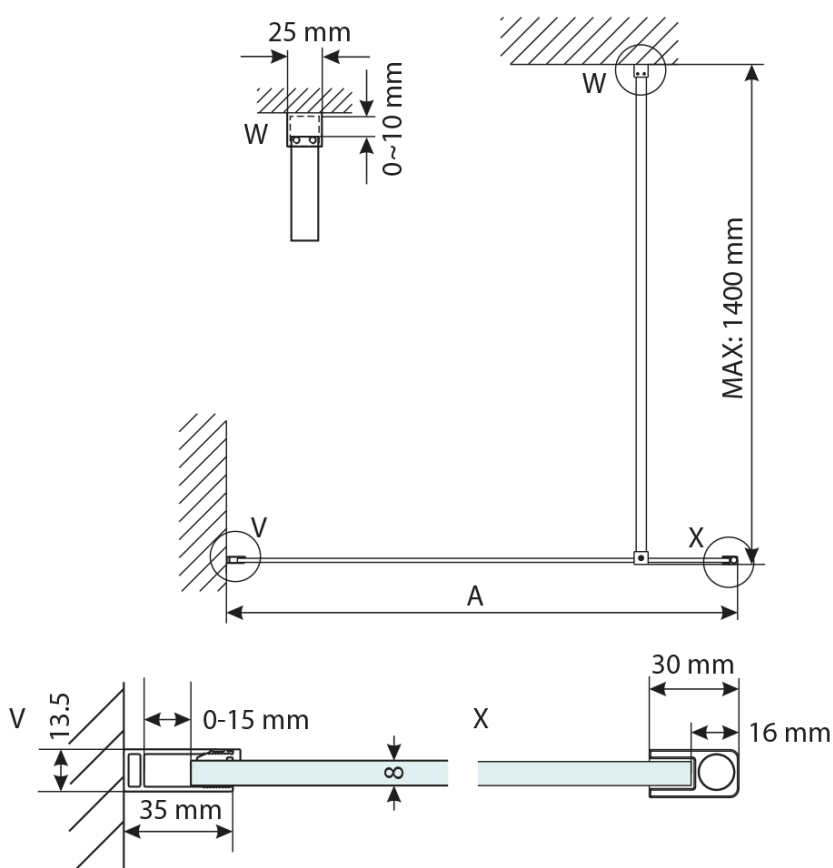

VARIO WHITE jednodielna sprchová zástena na inštaláciu k stene, matné sklo, 900 mm

Objednací kód: GX1490GX1015

Základné informácie

Značka: Gelco
Séria: VARIO

Rozmery

Šírka: 900 mm
Výška: 2000 mm

Vlastnosti

Záruka: 3 roky
Hmotnosť / ks: 44 kg
Balenie: 2 ks
Farba profilu: Biela
Tvar: Jednostenná pevná
Typ výplne: Matné sklo
Úprava skla: Coated glass
Hrúbka skla: 8 mm
Balenie neobsahuje: Vzpera
3D model: ÁNO

VARIO WHITE jednodielna sprchová zástena na inštaláciu k stene, matné sklo, 900 mm

Technický list

MODEL	A,mm
GX1270 / GX1370 / GX1470 / GX1570	690~705
GX1280 / GX1380 / GX1480 / GX1580	790~805
GX1290 / GX1390 / GX1490 / GX1590	890~905
GX1210 / GX1310 / GX1410 / GX1510	990~1005
GX1211 / GX1311 / GX1411 / GX1511	1090~1105
GX1212 / GX1312 / GX1412 / GX1512	1190~1205
GX1213 / GX1313 / GX1413 / GX1513	1290~1305
GX1214 / GX1314 / GX1414 / GX1514	1390~1405

VARIO WHITE jednodielná sprchová zástena na inštaláciu k stene, matné sklo, 900 mm

MODEL	A,mm
GX1270 / GX1370 / GX1470 / GX1570	690~705
GX1280 / GX1380 / GX1480 / GX1580	790~805
GX1290 / GX1390 / GX1490 / GX1590	890~905
GX1210 / GX1310 / GX1410 / GX1510	990~1005
GX1211 / GX1311 / GX1411 / GX1511	1090~1105
GX1212 / GX1312 / GX1412 / GX1512	1190~1205
GX1213 / GX1313 / GX1413 / GX1513	1290~1305
GX1214 / GX1314 / GX1414 / GX1514	1390~1405