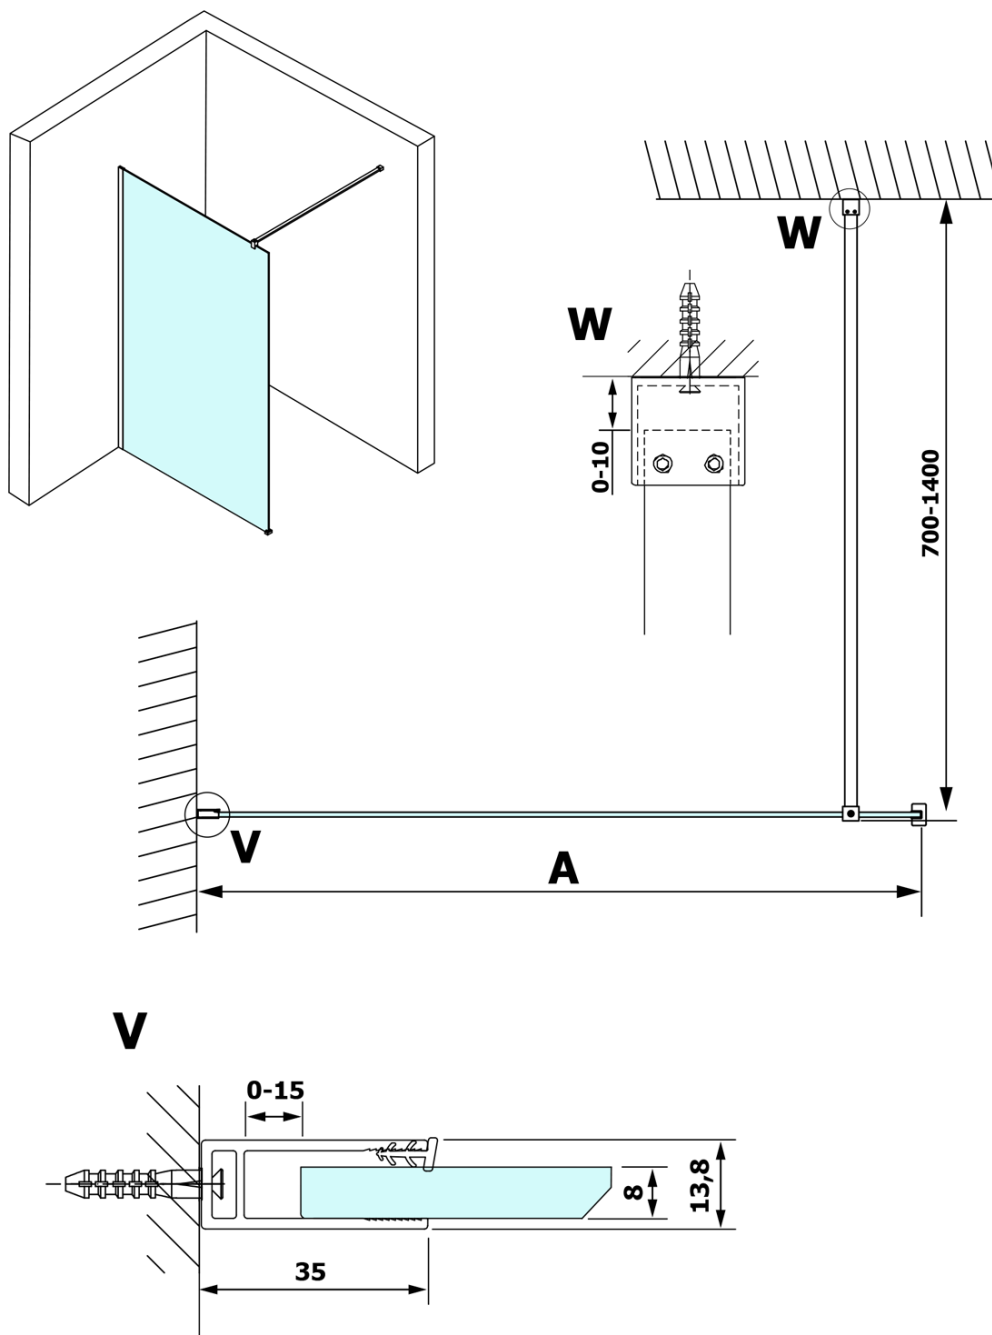

VARIO WHITE jednodielna sprchová zástena na inštaláciu k stene, matné sklo, 800 mm

Objednací kód: GX1480GX1015

Základné informácie

Značka: Gelco
Séria: VARIO

Rozmery

Výška: 2000 mm
Hĺbka: 800 mm

Vlastnosti

Farba profilu: Biela
Tvar: Jednostenná pevná
Typ výplne: Matné sklo
Úprava skla: Coated glass
Hrúbka skla: 8 mm
Hmotnosť / ks: 36.0 kg
Balenie: 2 ks
Záruka: 3 roky

VARIO WHITE jednodielná sprchová zástena na inštaláciu k stene, matné sklo, 800 mm

Technický list

MODEL	A
GX1470	685-700
GX1480	785-800
GX1490	885-900
GX1410	985-1000
GX1411	1085-1100
GX1412	1185-1200
GX1413	1285-1300
GX1414	1385-1400

VARIO WHITE jednodielná sprchová zástena na inštaláciu k stene, matné sklo, 800 mm

MODEL	A
GX1470	685-700
GX1480	785-800
GX1490	885-900
GX1410	985-1000