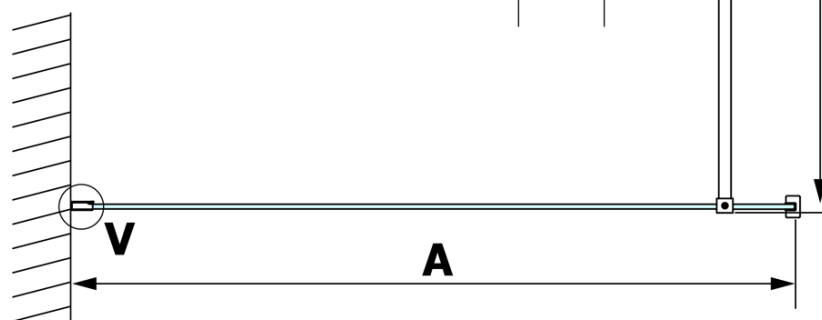

VARIO WHITE jednodielna sprchová zástena na inštaláciu k stene, matné sklo, 800 mm

Objednací kód: GX1480GX1015

Základné informácie

Značka: Gelco
Séria: VARIO

Rozmery

Výška: 2000 mm
Hĺbka: 800 mm

Vlastnosti

Farba profilu: Biela
Tvar: Jednostenná pevná
Typ výplne: Matné sklo
Úprava skla: Coated glass
Hrúbka skla: 8 mm
Hmotnosť / ks: 36.0 kg
Balenie: 2 ks
Záruka: 3 roky

VARIO WHITE jednodielná sprchová zástena na inštaláciu k stene, matné sklo, 800 mm

Technický list

MODEL	A
GX1470	685-700
GX1480	785-800
GX1490	885-900
GX1410	985-1000
GX1411	1085-1100
GX1412	1185-1200
GX1413	1285-1300
GX1414	1385-1400

VARIO WHITE jednodielná sprchová zástena na inštaláciu k stene, matné sklo, 800 mm

MODEL	A
GX1470	685-700
GX1480	785-800
GX1490	885-900
GX1410	985-1000