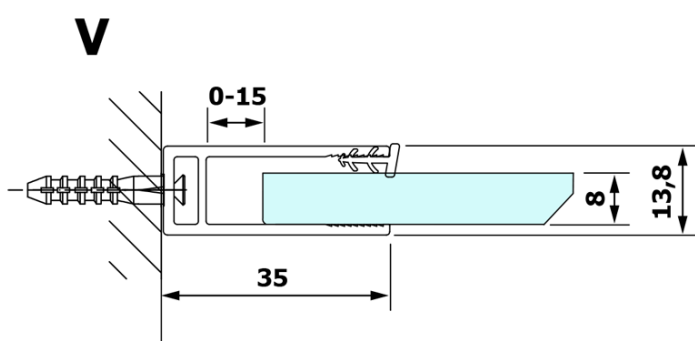

VARIO WHITE jednodielna sprchová zástena na inštaláciu k stene, matné sklo, 700 mm

Objednací kód: GX1470GX1015

Základné informácie

Značka: Gelco
Séria: VARIO

Rozmery

Výška: 2000 mm
Hĺbka: 700 mm

Vlastnosti

Farba profilu: Biela
Tvar: Jednostenná pevná
Typ výplne: Matné sklo
Úprava skla: Coated glass
Hrúbka skla: 8 mm
Hmotnosť / ks: 31.0 kg
Balenie: 2 ks
Záruka: 3 roky

VARIO WHITE jednodielná sprchová zástena na inštaláciu k stene, matné sklo, 700 mm

Technický list

MODEL	A
GX1470	685-700
GX1480	785-800
GX1490	885-900
GX1410	985-1000
GX1411	1085-1100
GX1412	1185-1200
GX1413	1285-1300
GX1414	1385-1400

VARIO WHITE jednodielná sprchová zástena na inštaláciu k stene, matné sklo, 700 mm

MODEL	A
GX1470	685-700
GX1480	785-800
GX1490	885-900
GX1410	985-1000