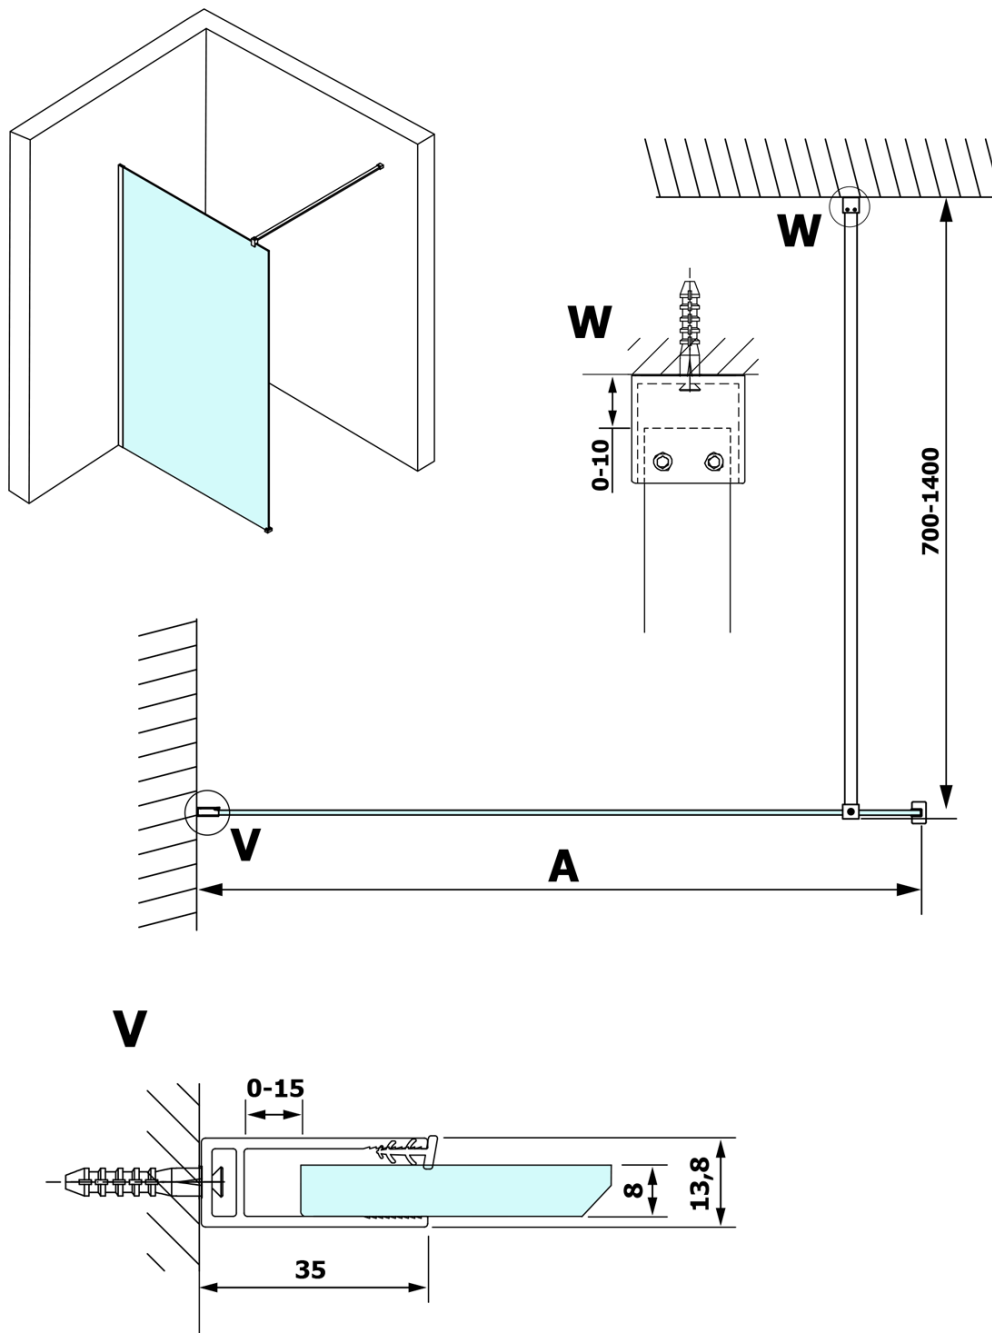

VARIO WHITE jednodielna sprchová zástena na inštaláciu k stene, matné sklo, 700 mm

Objednací kód: GX1470GX1015

Základné informácie

Značka: Gelco
Séria: VARIO

Rozmery

Výška: 2000 mm
Hĺbka: 700 mm

Vlastnosti

Farba profilu: Biela
Tvar: Jednostenná pevná
Typ výplne: Matné sklo
Úprava skla: Coated glass
Hrúbka skla: 8 mm
Hmotnosť / ks: 31.0 kg
Balenie: 2 ks
Záruka: 3 roky

VARIO WHITE jednodielná sprchová zástena na inštaláciu k stene, matné sklo, 700 mm

Technický list

MODEL	A
GX1470	685-700
GX1480	785-800
GX1490	885-900
GX1410	985-1000
GX1411	1085-1100
GX1412	1185-1200
GX1413	1285-1300
GX1414	1385-1400

VARIO WHITE jednodielná sprchová zástena na inštaláciu k stene, matné sklo, 700 mm

MODEL	A
GX1470	685-700
GX1480	785-800
GX1490	885-900
GX1410	985-1000