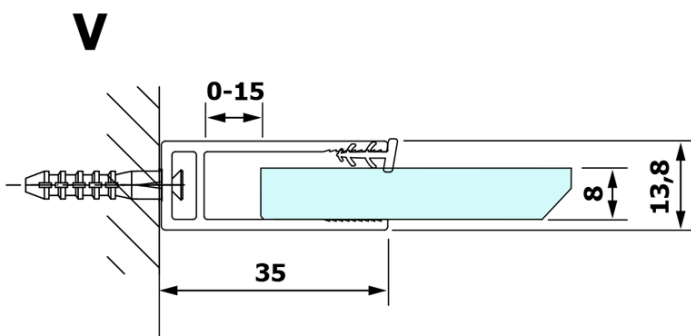

VARIO WHITE jednodielna sprchová zástena na inštaláciu k stene, dymové sklo, 1400 mm

Objednací kód: GX1314GX1015

Základné informácie

Značka: Gelco
Séria: VARIO

Rozmery

Výška: 2000 mm
Hĺbka: 1400 mm

Vlastnosti

Farba profilu: Biela
Tvar: Jednostenná pevná
Typ výplne: Dymové sklo
Úprava skla: Coated glass
Hrúbka skla: 8 mm
Hmotnosť / ks: 75.0 kg
Balenie: 2 ks
Záruka: 3 roky

Odporúčame prikúpiť

1 ks VARIO vzpera k zástenám 1400mm, biela matná (Objednací kód: GX2215)

VARIO WHITE jednodielna sprchová zástena na inštaláciu k stene, dymové sklo, 1400 mm

Technický list

MODEL	A
GX1370	685-700
GX1380	785-800
GX1390	885-900
GX1310	985-1000
GX1311	1085-1100
GX1312	1185-1200
GX1313	1285-1300
GX1314	1385-1400