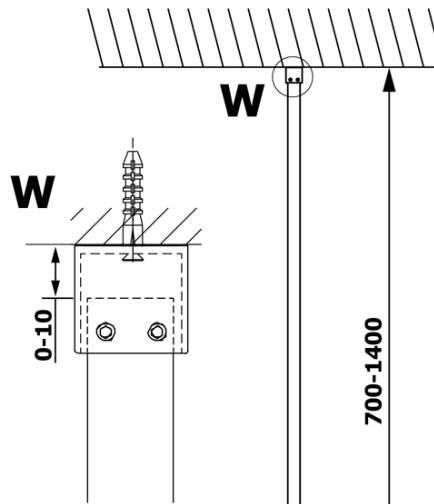

VARIO WHITE jednodielna sprchová zástena na inštaláciu k stene, dymové sklo, 1400 mm

Objednací kód: GX1314GX1015

Základné informácie

Značka: Gelco
Séria: VARIO

Rozmery

Výška: 2000 mm
Hĺbka: 1400 mm

Vlastnosti

Farba profilu: Biela
Tvar: Jednostenná pevná
Typ výplne: Dymové sklo
Úprava skla: Coated glass
Hrúbka skla: 8 mm
Hmotnosť / ks: 75.0 kg
Balenie: 2 ks
Záruka: 3 roky

Odporúčame prikúpiť

1 ks VARIO vzpera k zástenám 1400mm, biela matná (Objednací kód: GX2215)

VARIO WHITE jednodielna sprchová zástena na inštaláciu k stene, dymové sklo, 1400 mm

Technický list

MODEL	A
GX1370	685-700
GX1380	785-800
GX1390	885-900
GX1310	985-1000
GX1311	1085-1100
GX1312	1185-1200
GX1313	1285-1300
GX1314	1385-1400