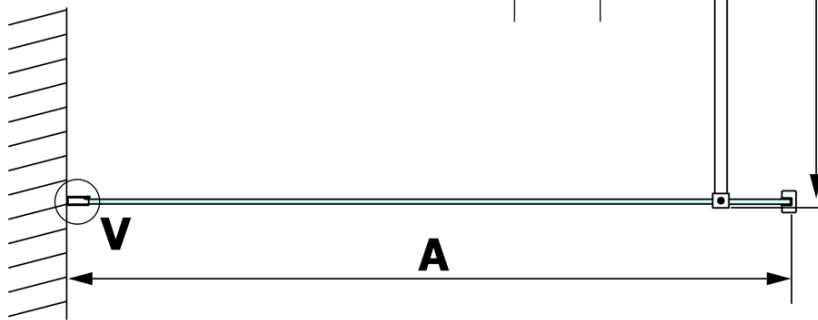

VARIO WHITE jednodielna sprchová zástena na inštaláciu k stene, dymové sklo, 1400 mm

Objednací kód: GX1314GX1015

Základné informácie

Značka: Gelco
Séria: VARIO

Rozmery

Výška: 2000 mm
Hĺbka: 1400 mm

Vlastnosti

Farba profilu: Biela
Tvar: Jednostenná pevná
Typ výplne: Dymové sklo
Úprava skla: Coated glass
Hrúbka skla: 8 mm
Hmotnosť / ks: 75.0 kg
Balenie: 2 ks
Záruka: 3 roky

Odporúčame prikúpiť

1 ks VARIO vzpera k zástenám 1400mm, biela matná (Objednací kód: GX2215)

VARIO WHITE jednodielna sprchová zástena na inštaláciu k stene, dymové sklo, 1400 mm

Technický list

MODEL	A
GX1370	685-700
GX1380	785-800
GX1390	885-900
GX1310	985-1000
GX1311	1085-1100
GX1312	1185-1200
GX1313	1285-1300
GX1314	1385-1400