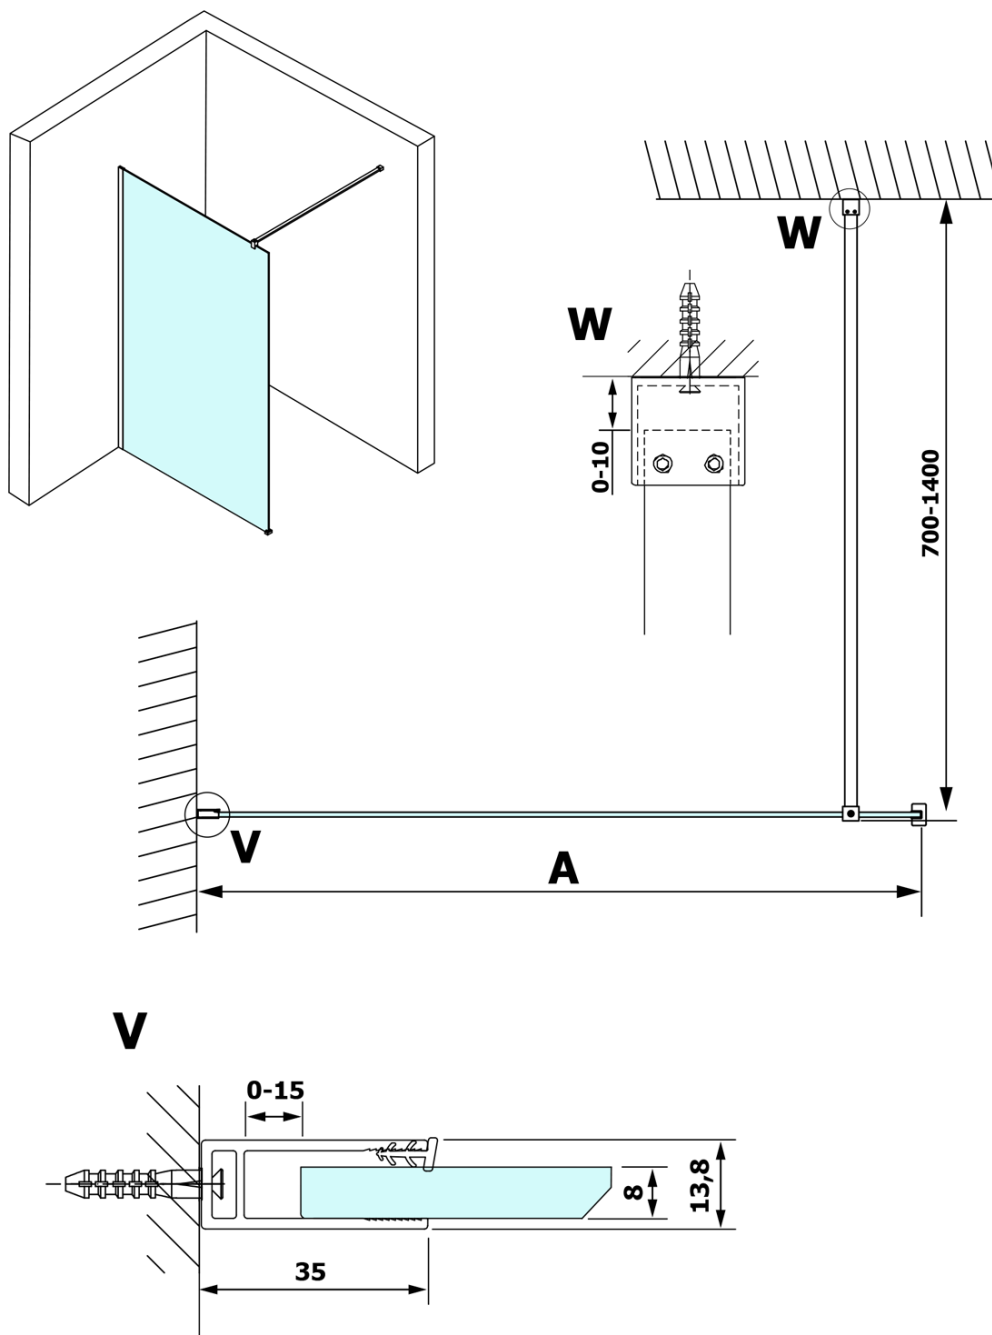

# VARIO WHITE jednodielna sprchová zástena na inštaláciu k stene, dymové sklo, 1200 mm

Objednací kód: GX1312GX1015

## Rozmery

Výška: 2000 mm  
Hĺbka: 1200 mm

## Vlastnosti

Farba profilu: Biela  
Tvar: Jednostenná pevná  
Typ výplne: Dymové sklo  
Úprava skla: Coated glass  
Hrúbka skla: 8 mm  
Hmotnosť / ks: 65.0 kg  
Balenie: 2 ks  
Záruka: 3 roky

## Odporúčame prikúpiť

1 ks VARIO vzpera k zástenam 1400mm, biela matná (Objednací kód: GX2215)

**VARIO WHITE jednodielná sprchová zástena na inštaláciu k stene, dymové sklo, 1200 mm**

**Technický list**