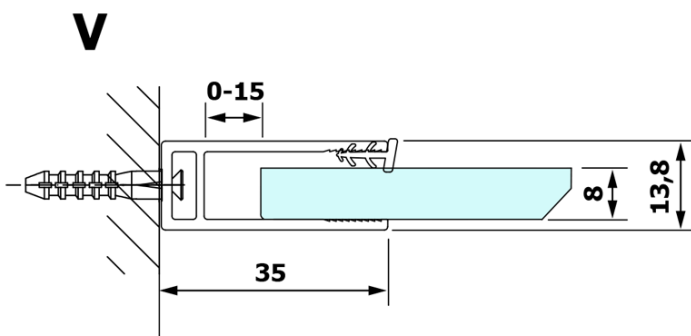

VARIO WHITE jednodielna sprchová zástena na inštaláciu k stene, dymové sklo, 1100 mm

Objednací kód: GX1311GX1015

Základné informácie

Značka: Gelco
Séria: VARIO

Rozmery

Výška: 2000 mm
Hĺbka: 1100 mm

Vlastnosti

Farba profilu: Biela
Tvar: Jednostenná pevná
Typ výplne: Dymové sklo
Úprava skla: Coated glass
Hrúbka skla: 8 mm
Hmotnosť / ks: 60.0 kg
Balenie: 2 ks
Záruka: 3 roky

Odporúčame prikúpiť

1 ks VARIO vzpera k zástenam 1400mm, biela matná (Objednací kód: GX2215)

VARIO WHITE jednodielná sprchová zástena na inštaláciu k stene, dymové sklo, 1100 mm

Technický list

MODEL	A
GX1370	685-700
GX1380	785-800
GX1390	885-900
GX1310	985-1000
GX1311	1085-1100
GX1312	1185-1200
GX1313	1285-1300
GX1314	1385-1400