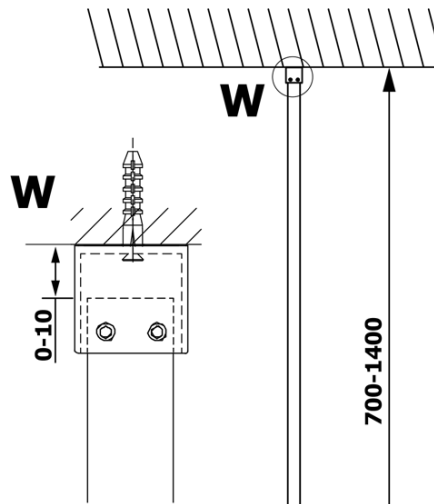

VARIO WHITE jednodielna sprchová zástena na inštaláciu k stene, dymové sklo, 1100 mm

Objednací kód: GX1311GX1015

Základné informácie

Značka: Gelco
Séria: VARIO

Rozmery

Výška: 2000 mm
Hĺbka: 1100 mm

Vlastnosti

Farba profilu: Biela
Tvar: Jednostenná pevná
Typ výplne: Dymové sklo
Úprava skla: Coated glass
Hrúbka skla: 8 mm
Hmotnosť / ks: 60.0 kg
Balenie: 2 ks
Záruka: 3 roky

Odporúčame prikúpiť

1 ks VARIO vzpera k zástenam 1400mm, biela matná (Objednací kód: GX2215)

VARIO WHITE jednodielná sprchová zástena na inštaláciu k stene, dymové sklo, 1100 mm

Technický list

MODEL	A
GX1370	685-700
GX1380	785-800
GX1390	885-900
GX1310	985-1000
GX1311	1085-1100
GX1312	1185-1200
GX1313	1285-1300
GX1314	1385-1400