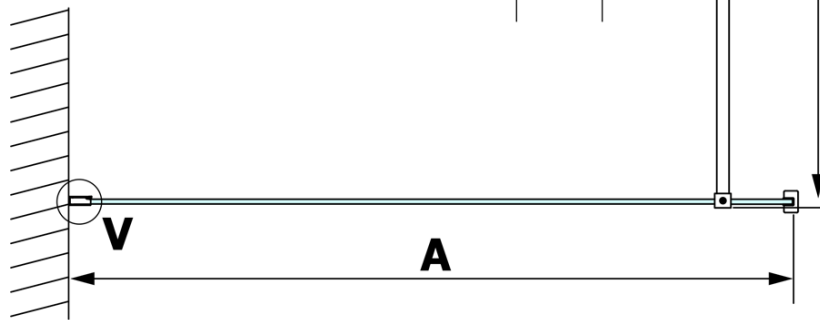

VARIO WHITE jednodielna sprchová zástena na inštaláciu k stene, dymové sklo, 1100 mm

Objednací kód: GX1311GX1015

Základné informácie

Značka: Gelco
Séria: VARIO

Rozmery

Výška: 2000 mm
Hĺbka: 1100 mm

Vlastnosti

Farba profilu: Biela
Tvar: Jednostenná pevná
Typ výplne: Dymové sklo
Úprava skla: Coated glass
Hrúbka skla: 8 mm
Hmotnosť / ks: 60.0 kg
Balenie: 2 ks
Záruka: 3 roky

Odporúčame prikúpiť

1 ks VARIO vzpera k zástenam 1400mm, biela matná (Objednací kód: GX2215)

VARIO WHITE jednodielná sprchová zástena na inštaláciu k stene, dymové sklo, 1100 mm

Technický list

MODEL	A
GX1370	685-700
GX1380	785-800
GX1390	885-900
GX1310	985-1000
GX1311	1085-1100
GX1312	1185-1200
GX1313	1285-1300
GX1314	1385-1400