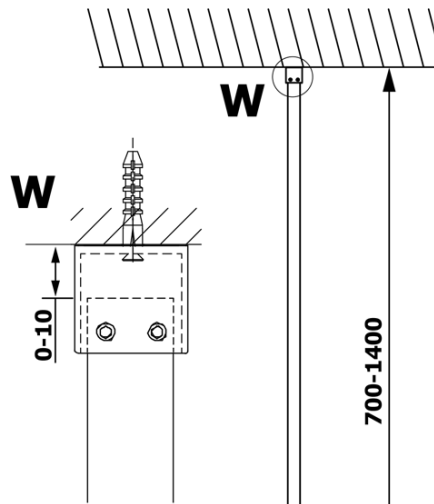

# VARIO WHITE jednodielna sprchová zástena na inštaláciu k stene, dymové sklo, 1000 mm

Objednací kód: GX1310GX1015

## Rozmery

Výška: 2000 mm  
Hĺbka: 1000 mm

## Vlastnosti

Farba profilu: Biela  
Tvar: Jednostenná pevná  
Typ výplne: Dymové sklo  
Úprava skla: Coated glass  
Hrúbka skla: 8 mm  
Hmotnosť / ks: 46.0 kg  
Balenie: 2 ks  
Záruka: 3 roky

**VARIO WHITE jednodielná sprchová zástena na inštaláciu k stene, dymové sklo, 1000 mm**

**Technický list**

MODEL	A
GX1370	685-700
GX1380	785-800
GX1390	885-900
GX1310	985-1000
GX1311	1085-1100
GX1312	1185-1200
GX1313	1285-1300
GX1314	1385-1400

**VARIO WHITE jednodielna sprchová zástena na inštaláciu k stene, dymové sklo, 1000 mm**