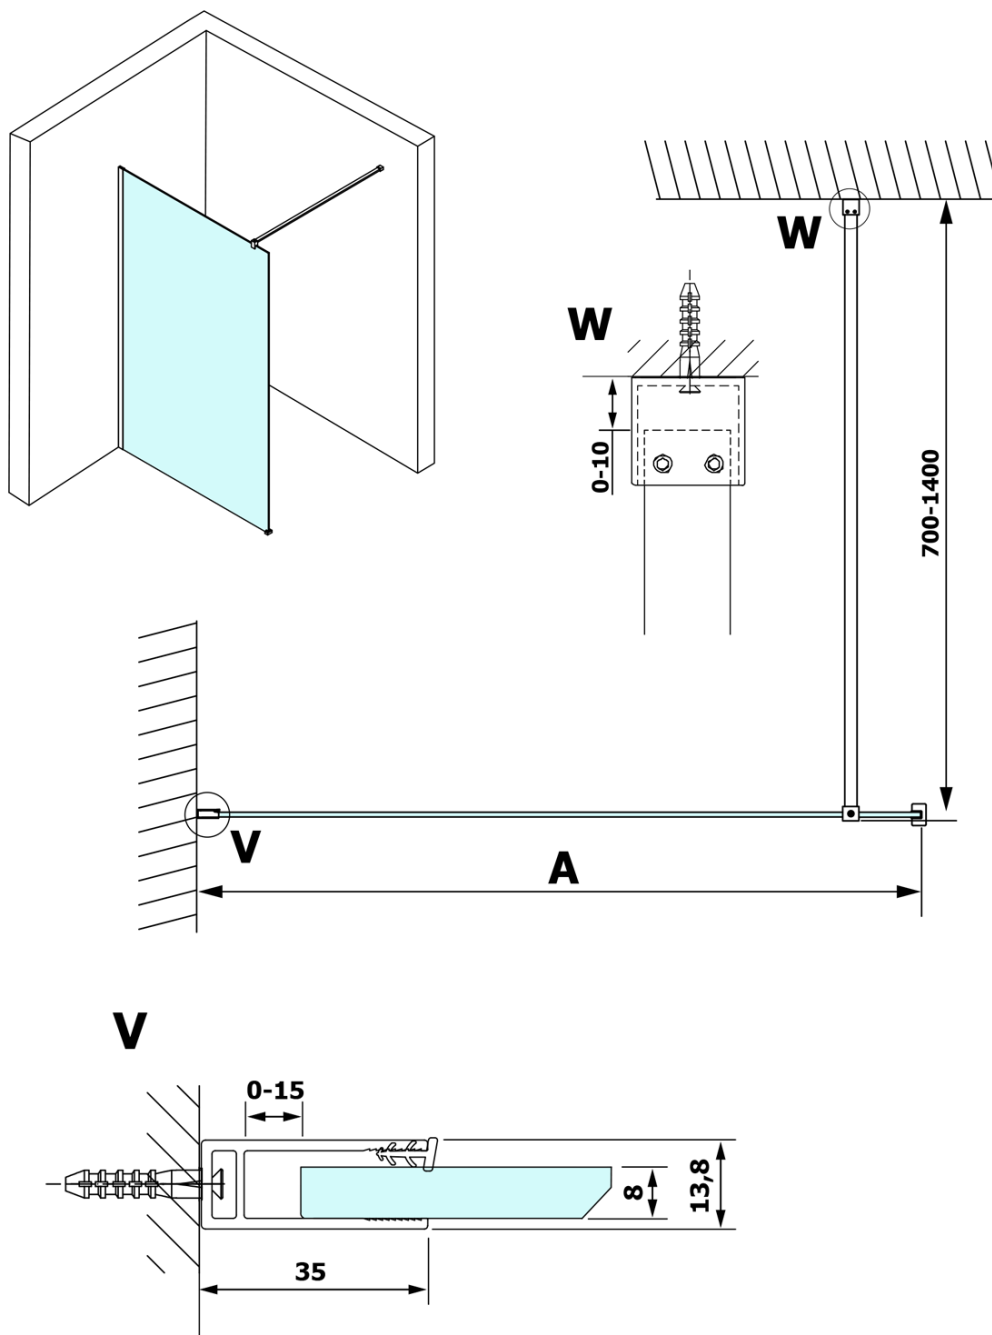

# VARIO WHITE jednodielna sprchová zástena na inštaláciu k stene, dymové sklo, 1000 mm

Objednací kód: GX1310GX1015

## Rozmery

Výška: 2000 mm  
Hĺbka: 1000 mm

## Vlastnosti

Farba profilu: Biela  
Tvar: Jednostenná pevná  
Typ výplne: Dymové sklo  
Úprava skla: Coated glass  
Hrúbka skla: 8 mm  
Hmotnosť / ks: 46.0 kg  
Balenie: 2 ks  
Záruka: 3 roky

**VARIO WHITE jednodielna sprchová zástena na inštaláciu k stene, dymové sklo, 1000 mm**

**Technický list**

MODEL	A
GX1370	685-700
GX1380	785-800
GX1390	885-900
GX1310	985-1000
GX1311	1085-1100
GX1312	1185-1200
GX1313	1285-1300
GX1314	1385-1400

**VARIO WHITE jednodielna sprchová zástena na inštaláciu k stene, dymové sklo, 1000 mm**