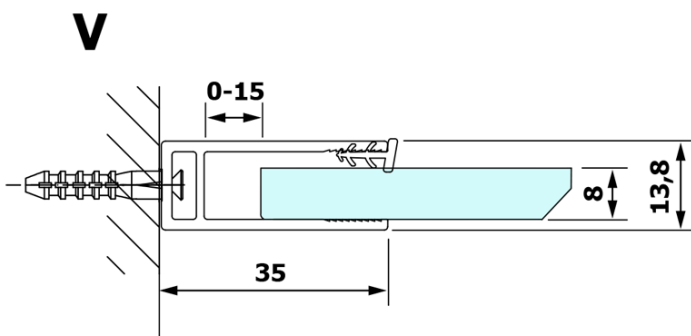

# VARIO WHITE jednodielna sprchová zástena na inštaláciu k stene, dymové sklo, 1000 mm

Objednací kód: GX1310GX1015

## Rozmery

Výška: 2000 mm  
Hĺbka: 1000 mm

## Vlastnosti

Farba profilu: Biela  
Tvar: Jednostenná pevná  
Typ výplne: Dymové sklo  
Úprava skla: Coated glass  
Hrúbka skla: 8 mm  
Hmotnosť / ks: 46.0 kg  
Balenie: 2 ks  
Záruka: 3 roky

**VARIO WHITE jednodielná sprchová zástena na inštaláciu k stene, dymové sklo, 1000 mm**

**Technický list**

MODEL	A
GX1370	685-700
GX1380	785-800
GX1390	885-900
GX1310	985-1000
GX1311	1085-1100
GX1312	1185-1200
GX1313	1285-1300
GX1314	1385-1400

**VARIO WHITE jednodielna sprchová zástena na inštaláciu k stene, dymové sklo, 1000 mm**