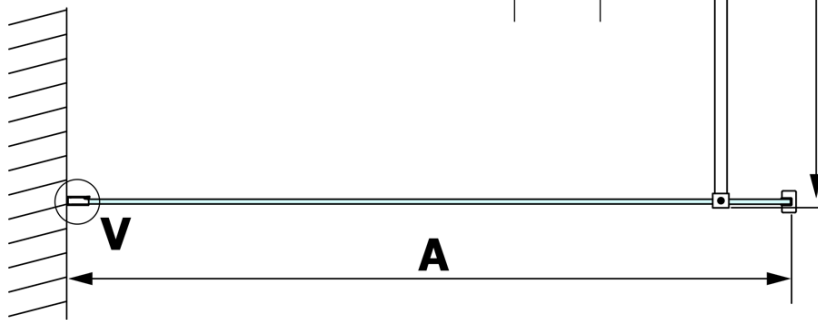

# VARIO WHITE jednodielna sprchová zástena na inštaláciu k stene, dymové sklo, 1000 mm

Objednací kód: GX1310GX1015

## Rozmery

Výška: 2000 mm  
Hĺbka: 1000 mm

## Vlastnosti

Farba profilu: Biela  
Tvar: Jednostenná pevná  
Typ výplne: Dymové sklo  
Úprava skla: Coated glass  
Hrúbka skla: 8 mm  
Hmotnosť / ks: 46.0 kg  
Balenie: 2 ks  
Záruka: 3 roky

**VARIO WHITE jednodielná sprchová zástena na inštaláciu k stene, dymové sklo, 1000 mm**

**Technický list**

MODEL	A
GX1370	685-700
GX1380	785-800
GX1390	885-900
GX1310	985-1000
GX1311	1085-1100
GX1312	1185-1200
GX1313	1285-1300
GX1314	1385-1400

**VARIO WHITE jednodielna sprchová zástena na inštaláciu k stene, dymové sklo, 1000 mm**