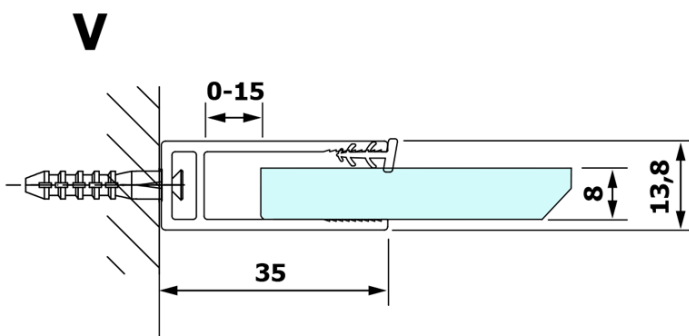

# VARIO WHITE jednodielna sprchová zástena na inštaláciu k stene, dymové sklo, 900 mm

Objednací kód: GX1390GX1015

## Rozmery

Výška: 2000 mm  
Hĺbka: 900 mm

## Vlastnosti

Farba profilu: Biela  
Tvar: Jednostenná pevná  
Typ výplne: Dymové sklo  
Úprava skla: Coated glass  
Hrúbka skla: 8 mm  
Hmotnosť / ks: 43.0 kg  
Balenie: 2 ks  
Záruka: 3 roky

**VARIO WHITE jednodielná sprchová zástena na inštaláciu k stene, dymové sklo, 900 mm**

**Technický list**

MODEL	A
GX1370	685-700
GX1380	785-800
GX1390	885-900
GX1310	985-1000
GX1311	1085-1100
GX1312	1185-1200
GX1313	1285-1300
GX1314	1385-1400

**VARIO WHITE jednodielná sprchová zástena na inštaláciu k stene, dymové sklo, 900 mm**