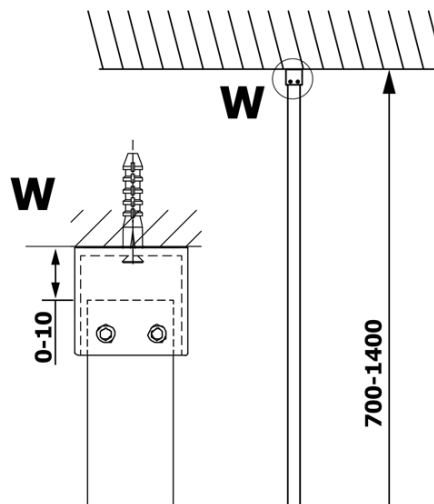

# VARIO WHITE jednodielna sprchová zástena na inštaláciu k stene, dymové sklo, 900 mm

Objednací kód: GX1390GX1015

## Rozmery

Výška: 2000 mm  
Hĺbka: 900 mm

## Vlastnosti

Farba profilu: Biela  
Tvar: Jednostenná pevná  
Typ výplne: Dymové sklo  
Úprava skla: Coated glass  
Hrúbka skla: 8 mm  
Hmotnosť / ks: 43.0 kg  
Balenie: 2 ks  
Záruka: 3 roky

**VARIO WHITE jednodielná sprchová zástena na inštaláciu k stene, dymové sklo, 900 mm**

**Technický list**

MODEL	A
GX1370	685-700
GX1380	785-800
GX1390	885-900
GX1310	985-1000
GX1311	1085-1100
GX1312	1185-1200
GX1313	1285-1300
GX1314	1385-1400

**VARIO WHITE jednodielná sprchová zástena na inštaláciu k stene, dymové sklo, 900 mm**