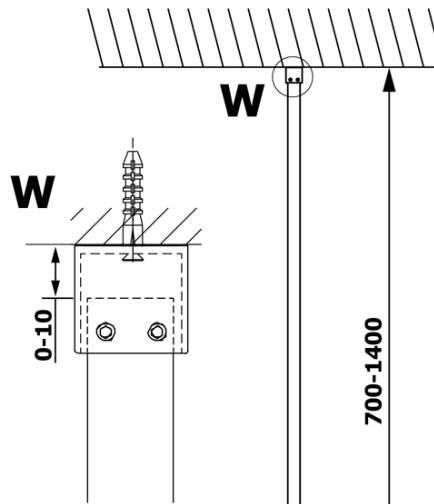

VARIO WHITE jednodielna sprchová zástena na inštaláciu k stene, dymové sklo, 800 mm

Objednací kód: GX1380GX1015

Základné informácie

Značka: Gelco
Séria: VARIO

Rozmery

Výška: 2000 mm
Hĺbka: 800 mm

Vlastnosti

Farba profilu: Biela
Tvar: Jednostenná pevná
Typ výplne: Dymové sklo
Úprava skla: Coated glass
Hrúbka skla: 8 mm
Hmotnosť / ks: 36.0 kg
Balenie: 2 ks
Záruka: 3 roky

VARIO WHITE jednodielná sprchová zástena na inštaláciu k stene, dymové sklo, 800 mm

Technický list

MODEL	A
GX1370	685-700
GX1380	785-800
GX1390	885-900
GX1310	985-1000
GX1311	1085-1100
GX1312	1185-1200
GX1313	1285-1300
GX1314	1385-1400

VARIO WHITE jednodielna sprchová zástena na inštaláciu k stene, dymové sklo, 800 mm

MODEL	A
GX1370	685-700
GX1380	785-800
GX1390	885-900
GX1310	985-1000