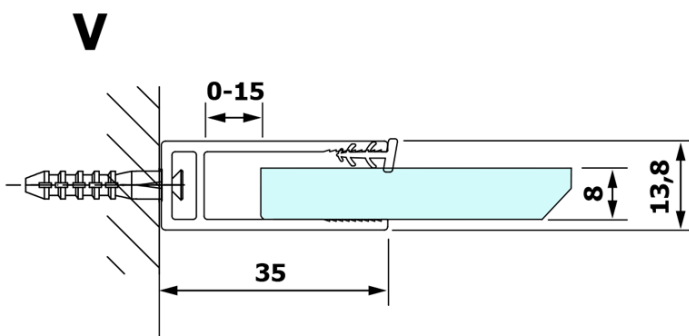

VARIO WHITE jednodielna sprchová zástena na inštaláciu k stene, dymové sklo, 800 mm

Objednací kód: GX1380GX1015

Základné informácie

Značka: Gelco
Séria: VARIO

Rozmery

Výška: 2000 mm
Hĺbka: 800 mm

Vlastnosti

Farba profilu: Biela
Tvar: Jednostenná pevná
Typ výplne: Dymové sklo
Úprava skla: Coated glass
Hrúbka skla: 8 mm
Hmotnosť / ks: 36.0 kg
Balenie: 2 ks
Záruka: 3 roky

VARIO WHITE jednodielná sprchová zástena na inštaláciu k stene, dymové sklo, 800 mm

Technický list

MODEL	A
GX1370	685-700
GX1380	785-800
GX1390	885-900
GX1310	985-1000
GX1311	1085-1100
GX1312	1185-1200
GX1313	1285-1300
GX1314	1385-1400

VARIO WHITE jednodielna sprchová zástena na inštaláciu k stene, dymové sklo, 800 mm

MODEL	A
GX1370	685-700
GX1380	785-800
GX1390	885-900
GX1310	985-1000