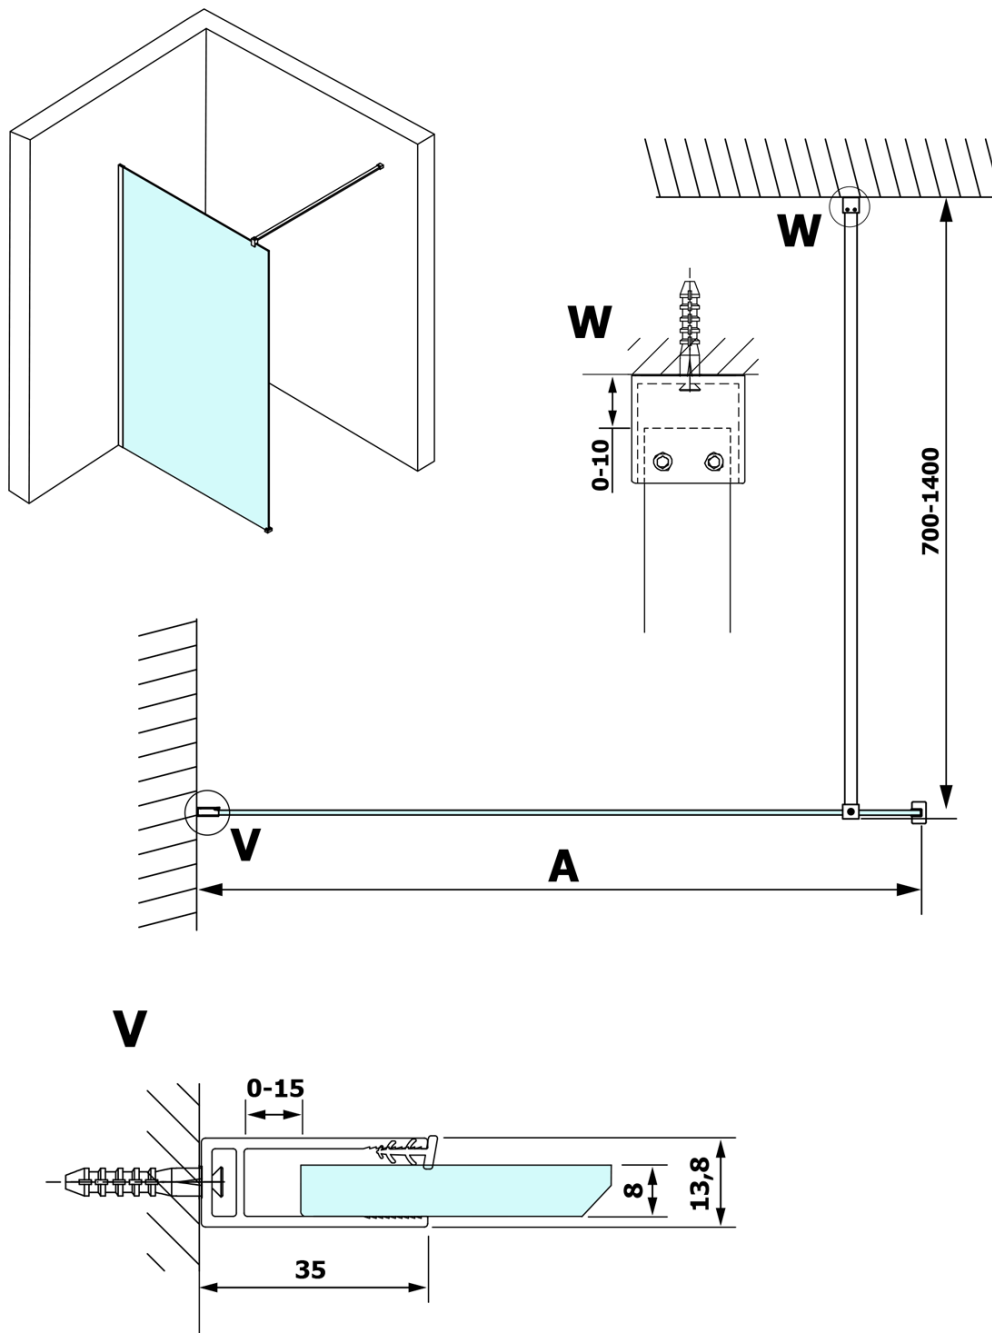

VARIO WHITE jednodielna sprchová zástena na inštaláciu k stene, číre sklo, 1400 mm

Objednací kód: GX1214GX1015

Základné informácie

Značka: Gelco
Séria: VARIO

Rozmery

Výška: 2000 mm
Hĺbka: 1400 mm

Vlastnosti

Farba profilu: Biela
Tvar: Jednostenná pevná
Typ výplne: Číre sklo
Úprava skla: Coated glass
Hrúbka skla: 8 mm
Hmotnosť / ks: 78.0 kg
Balenie: 2 ks
Záruka: 3 roky

Odporúčame prikúpiť

1 ks VARIO vzpera k zástenám 1400mm, biela matná (Objednací kód: GX2215)

VARIO WHITE jednodielná sprchová zástena na inštaláciu k stene, číre sklo, 1400 mm

Technický list

MODEL	A
GX1270	685-700
GX1280	785-800
GX1290	885-900
GX1210	985-1000
GX1211	1085-1100
GX1212	1185-1200
GX1213	1285-1300
GX1214	1385-1400