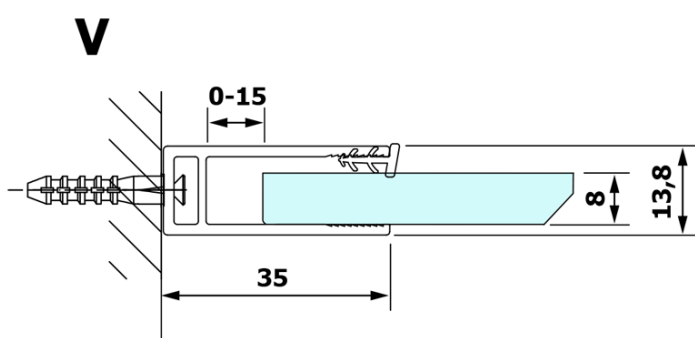

VARIO WHITE jednodielna sprchová zástena na inštaláciu k stene, číre sklo, 1300 mm

Objednací kód: GX1213GX1015

Základné informácie

Značka: Gelco
Séria: VARIO

Rozmery

Výška: 2000 mm
Hĺbka: 1300 mm

Vlastnosti

Farba profilu: Biela
Tvar: Jednostenná pevná
Typ výplne: Číre sklo
Úprava skla: Coated glass
Hrúbka skla: 8 mm
Hmotnosť / ks: 73.0 kg
Balenie: 2 ks
Záruka: 3 roky

Odporúčame prikúpiť

1 ks VARIO vzpera k zástenám 1400mm, biela matná (Objednací kód: GX2215)

VARIO WHITE jednodielná sprchová zástena na inštaláciu k stene, číre sklo, 1300 mm

Technický list

MODEL	A
GX1270	685-700
GX1280	785-800
GX1290	885-900
GX1210	985-1000
GX1211	1085-1100
GX1212	1185-1200
GX1213	1285-1300
GX1214	1385-1400