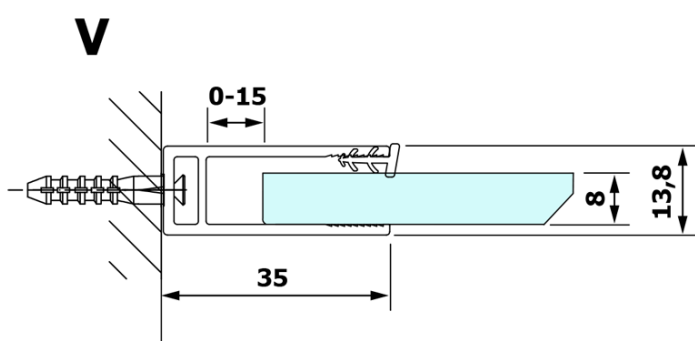

VARIO WHITE jednodielna sprchová zástena na inštaláciu k stene, číre sklo, 1300 mm

Objednací kód: GX1213GX1015

Základné informácie

Značka: Gelco
Séria: VARIO

Rozmery

Výška: 2000 mm
Hĺbka: 1300 mm

Vlastnosti

Farba profilu: Biela
Tvar: Jednostenná pevná
Typ výplne: Číre sklo
Úprava skla: Coated glass
Hrúbka skla: 8 mm
Hmotnosť / ks: 73.0 kg
Balenie: 2 ks
Záruka: 3 roky

Odporúčame prikúpiť

1 ks VARIO vzpera k zástenám 1400mm, biela matná (Objednací kód: GX2215)

VARIO WHITE jednodielná sprchová zástena na inštaláciu k stene, číre sklo, 1300 mm

Technický list

MODEL	A
GX1270	685-700
GX1280	785-800
GX1290	885-900
GX1210	985-1000
GX1211	1085-1100
GX1212	1185-1200
GX1213	1285-1300
GX1214	1385-1400