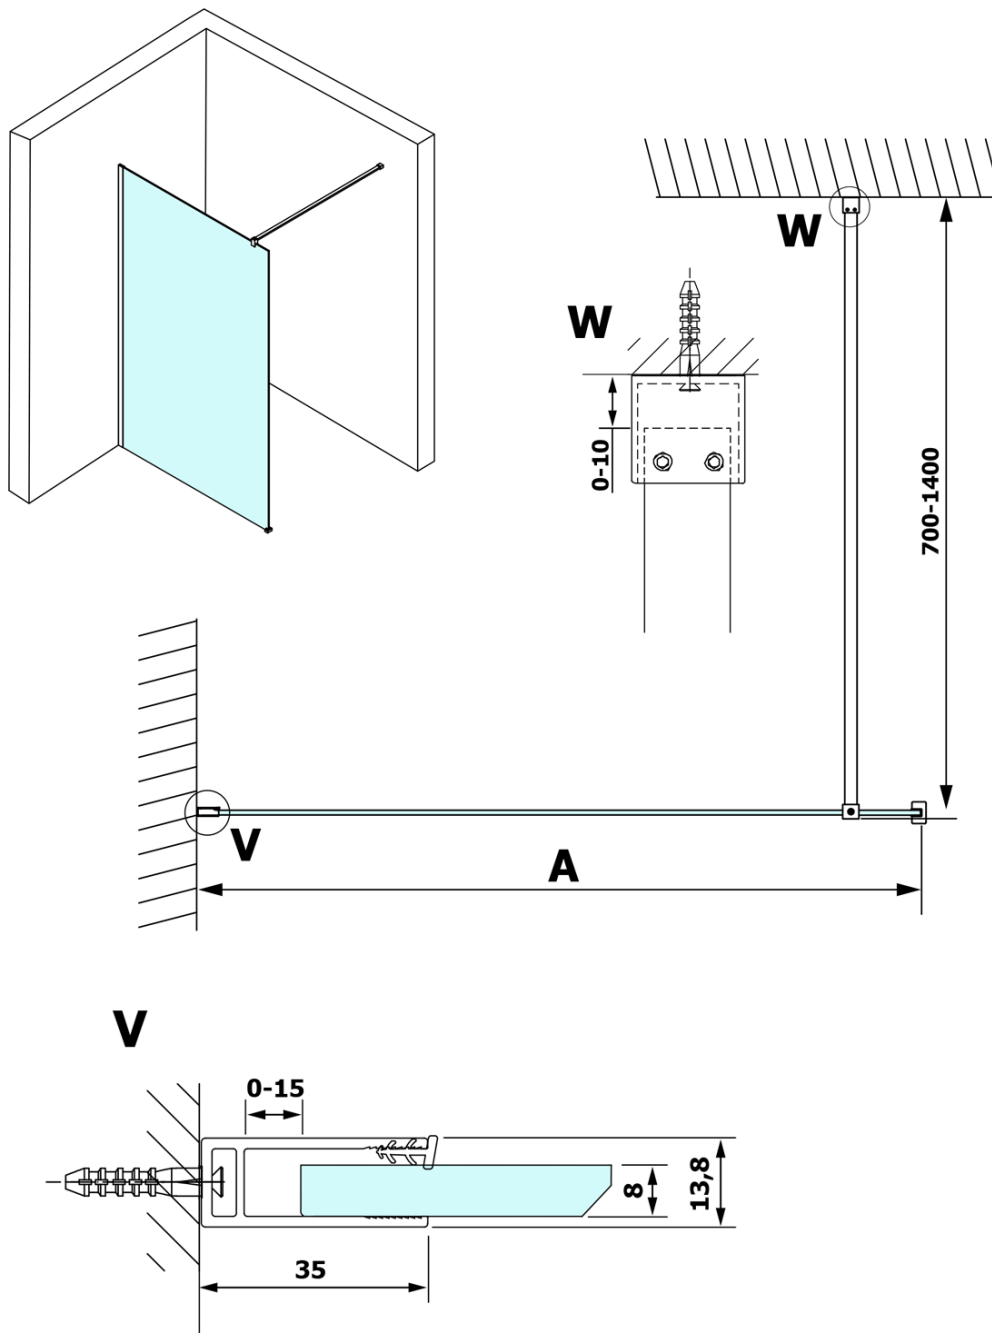

VARIO WHITE jednodielna sprchová zástena na inštaláciu k stene, číre sklo, 1200 mm

Objednací kód: GX1212GX1015

Základné informácie

Značka: Gelco
Séria: VARIO

Rozmery

Výška: 2000 mm
Hĺbka: 1200 mm

Vlastnosti

Farba profilu: Biela
Tvar: Jednostenná pevná
Typ výplne: Číre sklo
Úprava skla: Coated glass
Hrúbka skla: 8 mm
Hmotnosť / ks: 68.0 kg
Balenie: 2 ks
Záruka: 3 roky

Odporúčame prikúpiť

1 ks VARIO vzpera k zástenám 1400mm, biela matná (Objednací kód: GX2215)

VARIO WHITE jednodielná sprchová zástena na inštaláciu k stene, číre sklo, 1200 mm

Technický list

MODEL	A
GX1270	685-700
GX1280	785-800
GX1290	885-900
GX1210	985-1000
GX1211	1085-1100
GX1212	1185-1200
GX1213	1285-1300
GX1214	1385-1400