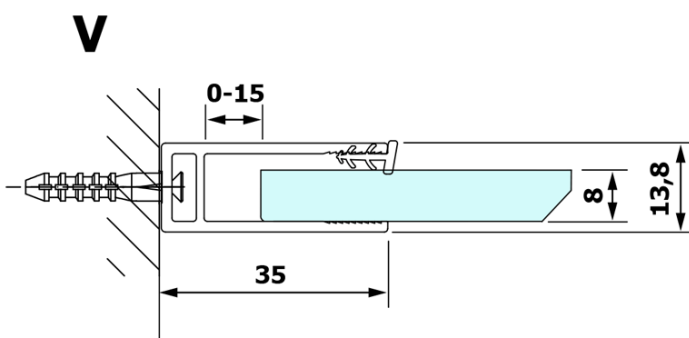

VARIO WHITE jednodielna sprchová zástena na inštaláciu k stene, číre sklo, 1200 mm

Objednací kód: GX1212GX1015

Základné informácie

Značka: Gelco
Séria: VARIO

Rozmery

Výška: 2000 mm
Hĺbka: 1200 mm

Vlastnosti

Farba profilu: Biela
Tvar: Jednostenná pevná
Typ výplne: Číre sklo
Úprava skla: Coated glass
Hrúbka skla: 8 mm
Hmotnosť / ks: 68.0 kg
Balenie: 2 ks
Záruka: 3 roky

Odporúčame prikúpiť

1 ks VARIO vzpera k zástenám 1400mm, biela matná (Objednací kód: GX2215)

VARIO WHITE jednodielná sprchová zástena na inštaláciu k stene, číre sklo, 1200 mm

Technický list

| MODEL | A |
|--------|-----------|
| GX1270 | 685-700 |
| GX1280 | 785-800 |
| GX1290 | 885-900 |
| GX1210 | 985-1000 |
| GX1211 | 1085-1100 |
| GX1212 | 1185-1200 |
| GX1213 | 1285-1300 |
| GX1214 | 1385-1400 |