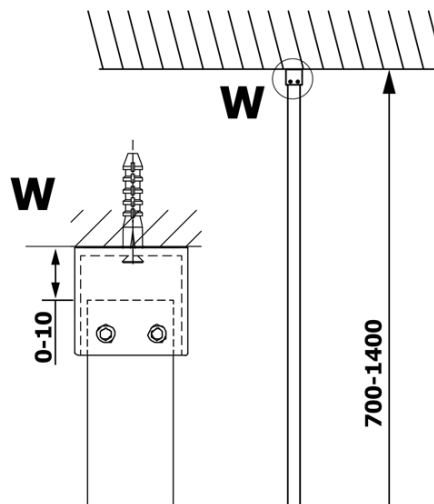

VARIO WHITE jednodielna sprchová zástena na inštaláciu k stene, číre sklo, 1200 mm

Objednací kód: GX1212GX1015

Základné informácie

Značka: Gelco
Séria: VARIO

Rozmery

Výška: 2000 mm
Hĺbka: 1200 mm

Vlastnosti

Farba profilu: Biela
Tvar: Jednostenná pevná
Typ výplne: Číre sklo
Úprava skla: Coated glass
Hrúbka skla: 8 mm
Hmotnosť / ks: 68.0 kg
Balenie: 2 ks
Záruka: 3 roky

Odporúčame prikúpiť

1 ks VARIO vzpera k zástenám 1400mm, biela matná (Objednací kód: GX2215)

VARIO WHITE jednodielná sprchová zástena na inštaláciu k stene, číre sklo, 1200 mm

Technický list

MODEL	A
GX1270	685-700
GX1280	785-800
GX1290	885-900
GX1210	985-1000
GX1211	1085-1100
GX1212	1185-1200
GX1213	1285-1300
GX1214	1385-1400