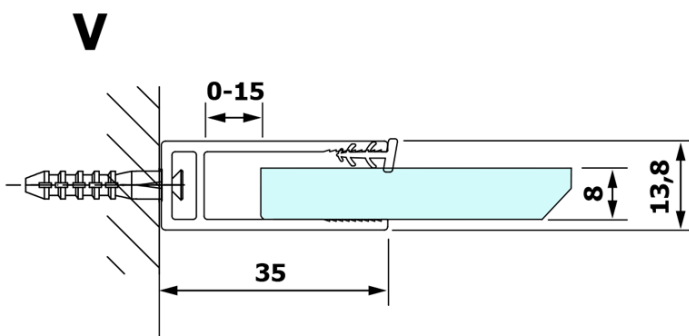

VARIO WHITE jednodielna sprchová zástena na inštaláciu k stene, číre sklo, 1200 mm

Objednací kód: GX1212GX1015

Základné informácie

Značka: Gelco
Séria: VARIO

Rozmery

Výška: 2000 mm
Hĺbka: 1200 mm

Vlastnosti

Farba profilu: Biela
Tvar: Jednostenná pevná
Typ výplne: Číre sklo
Úprava skla: Coated glass
Hrúbka skla: 8 mm
Hmotnosť / ks: 68.0 kg
Balenie: 2 ks
Záruka: 3 roky

Odporúčame prikúpiť

1 ks VARIO vzpera k zástenám 1400mm, biela matná (Objednací kód: GX2215)

VARIO WHITE jednodielná sprchová zástena na inštaláciu k stene, číre sklo, 1200 mm

Technický list

MODEL	A
GX1270	685-700
GX1280	785-800
GX1290	885-900
GX1210	985-1000
GX1211	1085-1100
GX1212	1185-1200
GX1213	1285-1300
GX1214	1385-1400