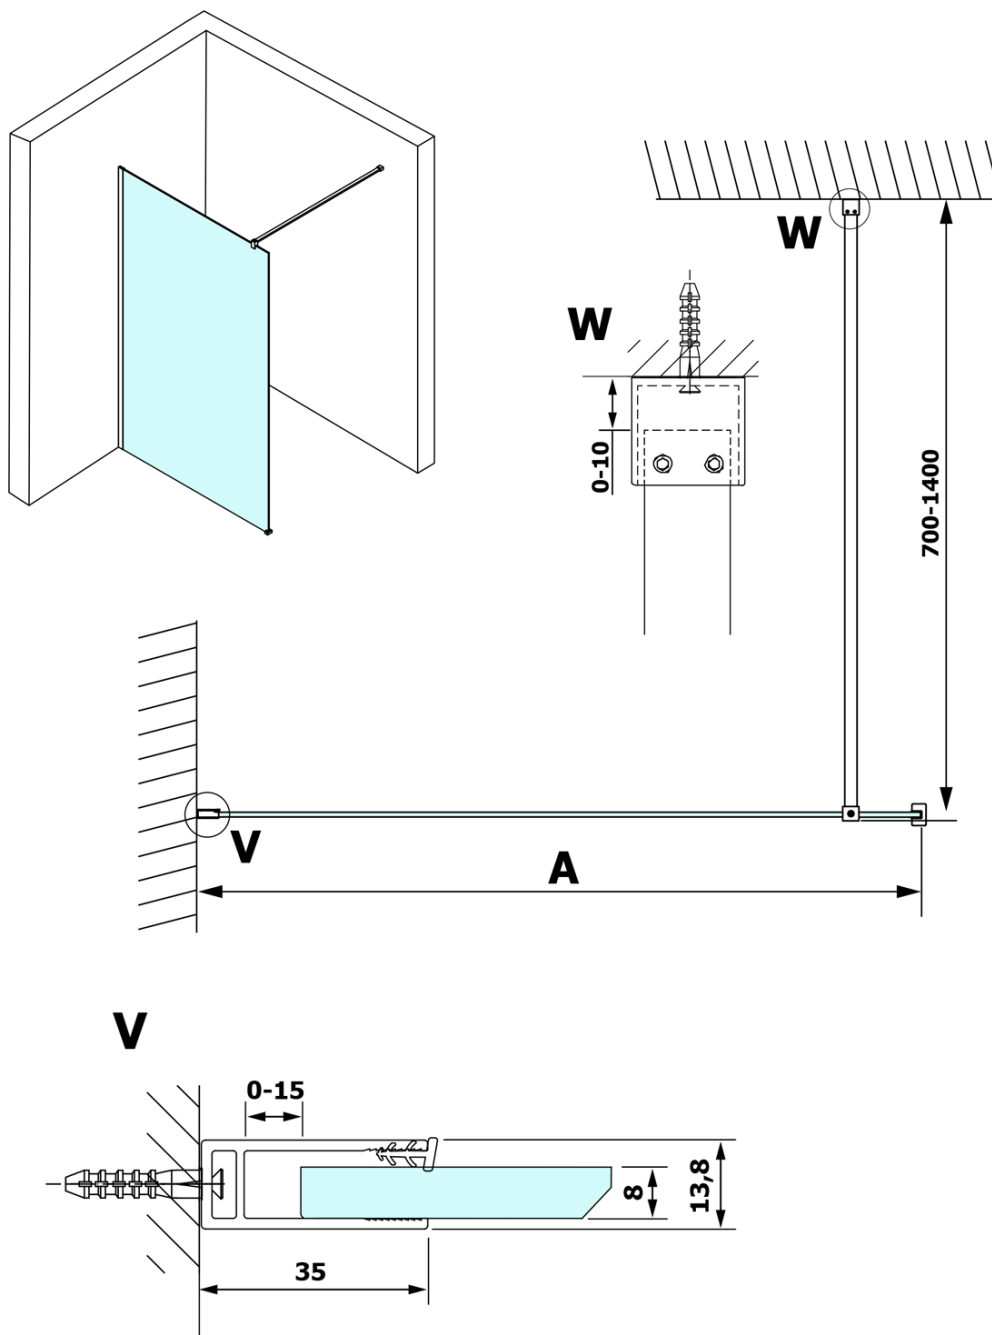

VARIO WHITE jednodielna sprchová zástena na inštaláciu k stene, číre sklo, 1000 mm

Objednací kód: GX1210GX1015

Základné informácie

Značka: Gelco
Séria: VARIO

Rozmery

Výška: 2000 mm
Hĺbka: 1000 mm

Vlastnosti

Farba profilu: Biela
Tvar: Jednostenná pevná
Typ výplne: Číre sklo
Úprava skla: Coated glass
Hrúbka skla: 8 mm
Hmotnosť / ks: 47.0 kg
Balenie: 2 ks
Záruka: 3 roky

VARIO WHITE jednodielná sprchová zástena na inštaláciu k stene, číre sklo, 1000 mm

Technický list

MODEL	A
GX1270	685-700
GX1280	785-800
GX1290	885-900
GX1210	985-1000
GX1211	1085-1100
GX1212	1185-1200
GX1213	1285-1300
GX1214	1385-1400

VARIO WHITE jednodielná sprchová zástena na inštaláciu k stene, číre sklo, 1000 mm

MODEL	A
GX1270	685-700
GX1280	785-800
GX1290	885-900
GX1210	985-1000