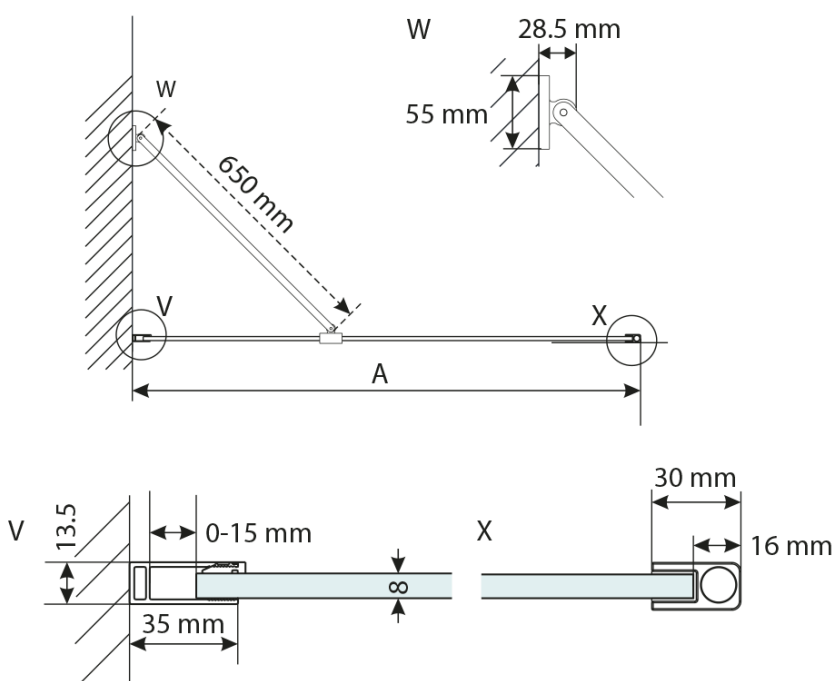

VARIO WHITE jednodielna sprchová zástena na inštaláciu k stene, číre sklo, 1000 mm

Objednací kód: GX1210GX1015

Základné informácie

Značka: Gelco
Séria: VARIO

Rozmery

Šírka: 1000 mm
Výška: 2000 mm

Vlastnosti

Záruka: 3 roky
Hmotnosť / ks: 47 kg
Balenie: 2 ks
Farba profilu: Biela
Tvar: Jednostenná pevná
Typ výplne: Číre sklo
Úprava skla: Coated glass
Hrúbka skla: 8 mm
Balenie neobsahuje: Vzpera
3D model: ÁNO

VARIO WHITE jednodielna sprchová zástena na inštaláciu k stene, číre sklo, 1000 mm

Technický list

MODEL	A,mm
GX1270 / GX1370 / GX1470 / GX1570	690~705
GX1280 / GX1380 / GX1480 / GX1580	790~805
GX1290 / GX1390 / GX1490 / GX1590	890~905
GX1210 / GX1310 / GX1410 / GX1510	990~1005
GX1211 / GX1311 / GX1411 / GX1511	1090~1105
GX1212 / GX1312 / GX1412 / GX1512	1190~1205
GX1213 / GX1313 / GX1413 / GX1513	1290~1305
GX1214 / GX1314 / GX1414 / GX1514	1390~1405

VARIO WHITE jednodielna sprchová zástena na inštaláciu k stene, číre sklo, 1000 mm

MODEL	A,mm
GX1270 / GX1370 / GX1470 / GX1570	690~705
GX1280 / GX1380 / GX1480 / GX1580	790~805
GX1290 / GX1390 / GX1490 / GX1590	890~905
GX1210 / GX1310 / GX1410 / GX1510	990~1005
GX1211 / GX1311 / GX1411 / GX1511	1090~1105
GX1212 / GX1312 / GX1412 / GX1512	1190~1205
GX1213 / GX1313 / GX1413 / GX1513	1290~1305
GX1214 / GX1314 / GX1414 / GX1514	1390~1405