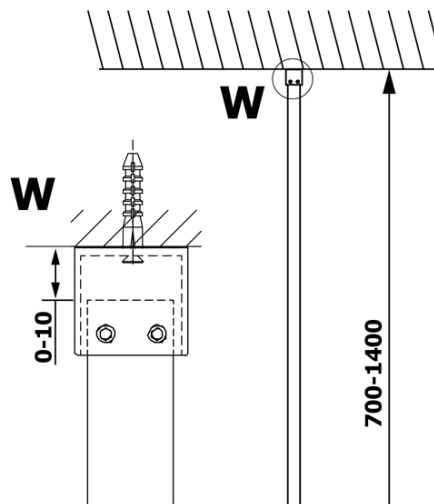

VARIO WHITE jednodielna sprchová zástena na inštaláciu k stene, číre sklo, 1000 mm

Objednací kód: GX1210GX1015

Základné informácie

Značka: Gelco
Séria: VARIO

Rozmery

Výška: 2000 mm
Hĺbka: 1000 mm

Vlastnosti

Farba profilu: Biela
Tvar: Jednostenná pevná
Typ výplne: Číre sklo
Úprava skla: Coated glass
Hrúbka skla: 8 mm
Hmotnosť / ks: 47.0 kg
Balenie: 2 ks
Záruka: 3 roky

VARIO WHITE jednodielná sprchová zástena na inštaláciu k stene, číre sklo, 1000 mm

Technický list

MODEL	A
GX1270	685-700
GX1280	785-800
GX1290	885-900
GX1210	985-1000
GX1211	1085-1100
GX1212	1185-1200
GX1213	1285-1300
GX1214	1385-1400

VARIO WHITE jednodielná sprchová zástena na inštaláciu k stene, číre sklo, 1000 mm

MODEL	A
GX1270	685-700
GX1280	785-800
GX1290	885-900
GX1210	985-1000