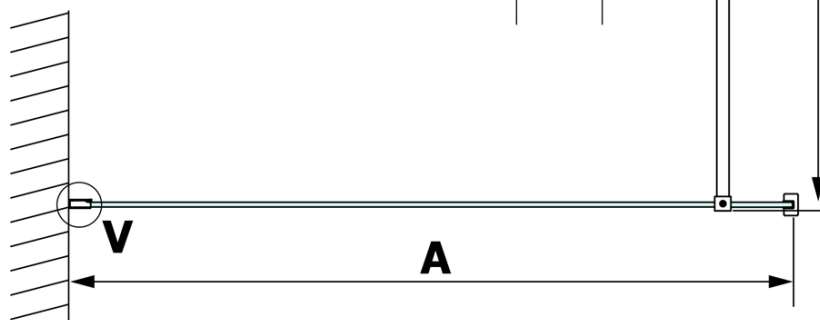

VARIO WHITE jednodielna sprchová zástena na inštaláciu k stene, číre sklo, 1000 mm

Objednací kód: GX1210GX1015

Základné informácie

Značka: Gelco
Séria: VARIO

Rozmery

Výška: 2000 mm
Hĺbka: 1000 mm

Vlastnosti

Farba profilu: Biela
Tvar: Jednostenná pevná
Typ výplne: Číre sklo
Úprava skla: Coated glass
Hrúbka skla: 8 mm
Hmotnosť / ks: 47.0 kg
Balenie: 2 ks
Záruka: 3 roky

VARIO WHITE jednodielná sprchová zástena na inštaláciu k stene, číre sklo, 1000 mm

Technický list

MODEL	A
GX1270	685-700
GX1280	785-800
GX1290	885-900
GX1210	985-1000
GX1211	1085-1100
GX1212	1185-1200
GX1213	1285-1300
GX1214	1385-1400

VARIO WHITE jednodielná sprchová zástena na inštaláciu k stene, číre sklo, 1000 mm

MODEL	A
GX1270	685-700
GX1280	785-800
GX1290	885-900
GX1210	985-1000