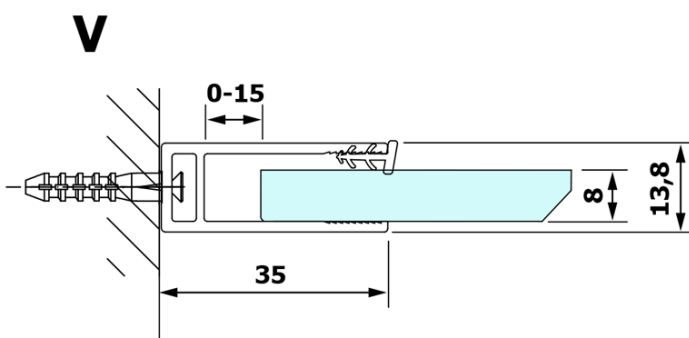

VARIO WHITE jednodielna sprchová zástena na inštaláciu k stene, číre sklo, 1000 mm

Objednací kód: GX1210GX1015

Základné informácie

Značka: Gelco
Séria: VARIO

Rozmery

Výška: 2000 mm
Hĺbka: 1000 mm

Vlastnosti

Farba profilu: Biela
Tvar: Jednostenná pevná
Typ výplne: Číre sklo
Úprava skla: Coated glass
Hrúbka skla: 8 mm
Hmotnosť / ks: 47.0 kg
Balenie: 2 ks
Záruka: 3 roky

VARIO WHITE jednodielná sprchová zástena na inštaláciu k stene, číre sklo, 1000 mm

Technický list

MODEL	A
GX1270	685-700
GX1280	785-800
GX1290	885-900
GX1210	985-1000
GX1211	1085-1100
GX1212	1185-1200
GX1213	1285-1300
GX1214	1385-1400

VARIO WHITE jednodielná sprchová zástena na inštaláciu k stene, číre sklo, 1000 mm

MODEL	A
GX1270	685-700
GX1280	785-800
GX1290	885-900
GX1210	985-1000