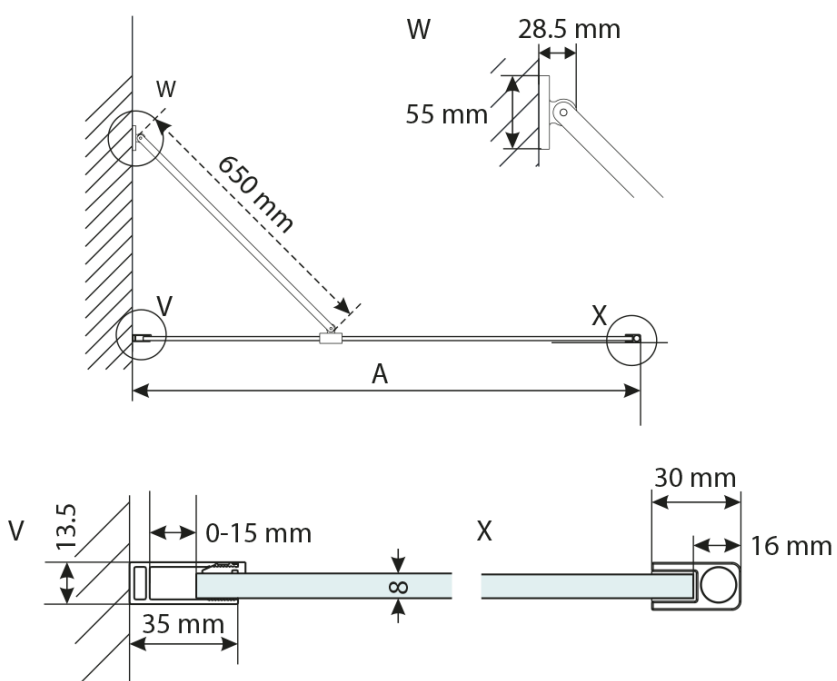

VARIO WHITE jednodielna sprchová zástena na inštaláciu k stene, číre sklo, 800 mm

Objednací kód: GX1280GX1015

Základné informácie

Značka: Gelco
Séria: VARIO

Rozmery

Šírka: 800 mm
Výška: 2000 mm

Vlastnosti

Záruka: 3 roky
Hmotnosť / ks: 41 kg
Balenie: 2 ks
Farba profilu: Biela
Tvar: Jednostenná pevná
Typ výplne: Číre sklo
Úprava skla: Coated glass
Hrúbka skla: 8 mm
Balenie neobsahuje: Vzpera
3D model: ÁNO

VARIO WHITE jednodielna sprchová zástena na inštaláciu k stene, číre sklo, 800 mm

Technický list

MODEL	A,mm
GX1270 / GX1370 / GX1470 / GX1570	690~705
GX1280 / GX1380 / GX1480 / GX1580	790~805
GX1290 / GX1390 / GX1490 / GX1590	890~905
GX1210 / GX1310 / GX1410 / GX1510	990~1005
GX1211 / GX1311 / GX1411 / GX1511	1090~1105
GX1212 / GX1312 / GX1412 / GX1512	1190~1205
GX1213 / GX1313 / GX1413 / GX1513	1290~1305
GX1214 / GX1314 / GX1414 / GX1514	1390~1405

VARIO WHITE jednodielna sprchová zástena na inštaláciu k stene, číre sklo, 800 mm

MODEL	A,mm
GX1270 / GX1370 / GX1470 / GX1570	690~705
GX1280 / GX1380 / GX1480 / GX1580	790~805
GX1290 / GX1390 / GX1490 / GX1590	890~905
GX1210 / GX1310 / GX1410 / GX1510	990~1005
GX1211 / GX1311 / GX1411 / GX1511	1090~1105
GX1212 / GX1312 / GX1412 / GX1512	1190~1205
GX1213 / GX1313 / GX1413 / GX1513	1290~1305
GX1214 / GX1314 / GX1414 / GX1514	1390~1405