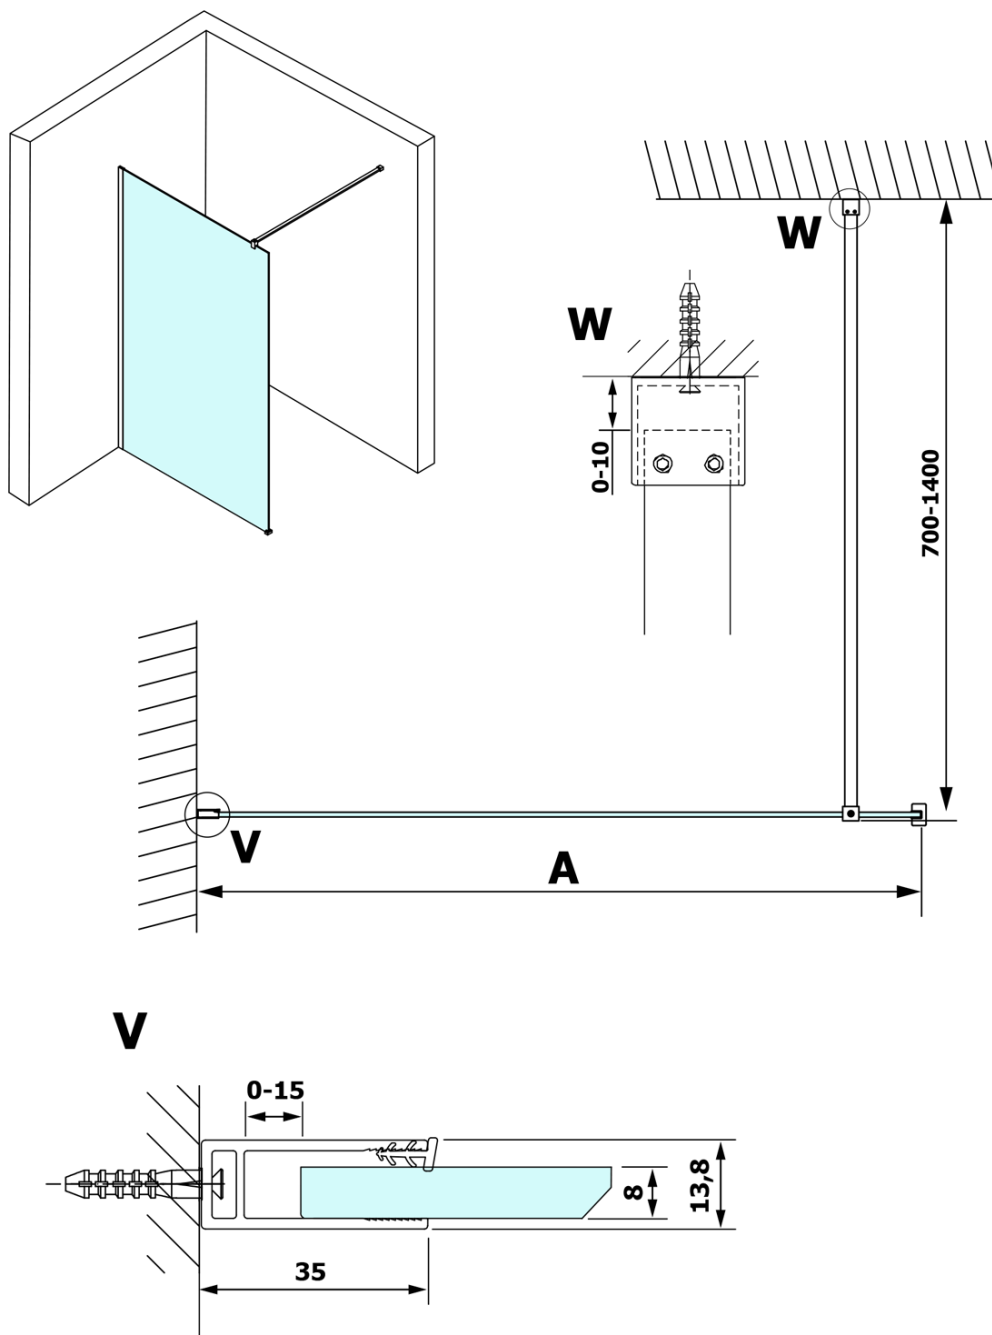

VARIO WHITE jednodielna sprchová zástena na inštaláciu k stene, číre sklo, 800 mm

Objednací kód: GX1280GX1015

Základné informácie

Značka: Gelco
Séria: VARIO

Rozmery

Výška: 2000 mm
Hĺbka: 800 mm

Vlastnosti

Farba profilu: Biela
Tvar: Jednostenná pevná
Typ výplne: Číre sklo
Úprava skla: Coated glass
Hrúbka skla: 8 mm
Hmotnosť / ks: 41.0 kg
Balenie: 2 ks
Záruka: 3 roky

VARIO WHITE jednodielna sprchová zástena na inštaláciu k stene, číre sklo, 800 mm

Technický list

MODEL	A
GX1270	685-700
GX1280	785-800
GX1290	885-900
GX1210	985-1000
GX1211	1085-1100
GX1212	1185-1200
GX1213	1285-1300
GX1214	1385-1400

VARIO WHITE jednodielná sprchová zástena na inštaláciu k stene, číre sklo, 800 mm

MODEL	A
GX1270	685-700
GX1280	785-800
GX1290	885-900
GX1210	985-1000