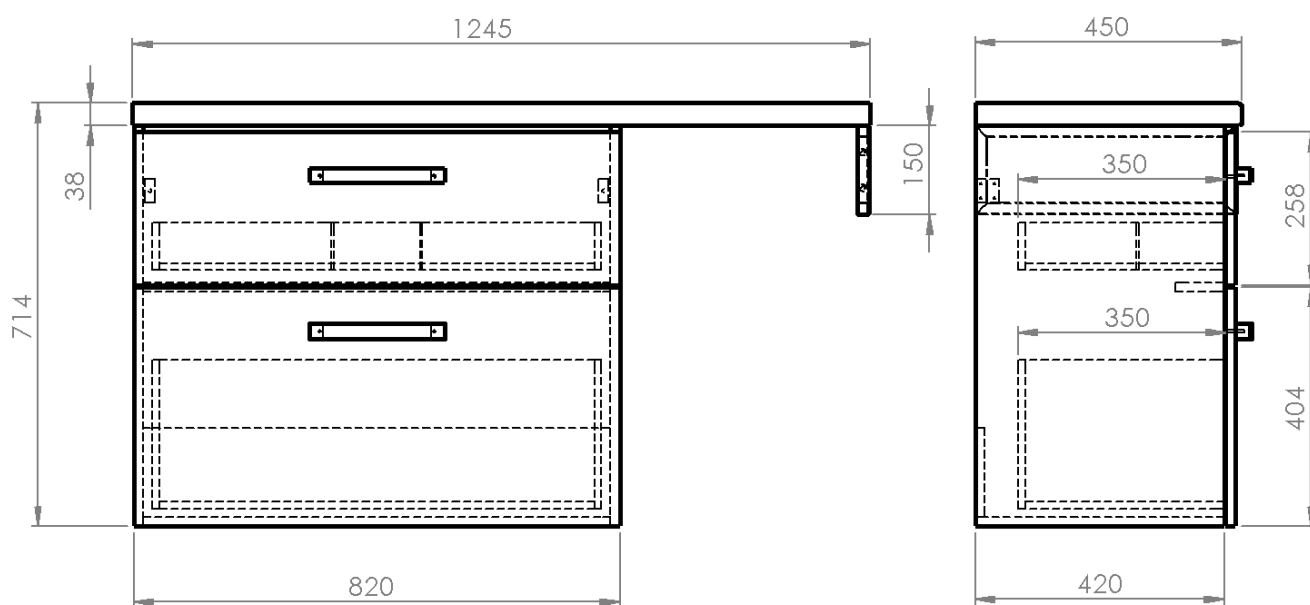

Objednací kód: VG883-02

Základné informácie

Značka: Aqualine

Séria: VEGA II

Rozmery

Šírka: 1245 mm

Výška: 714 mm

Hĺbka: 450 mm

Hmotnosť / ks: 49.968 kg

Balenie: 6 ks

Záruka: 2 roky

Technický list

VEGA Nábytková zostava do kúpeľne, šírka 125 cm, dub platina