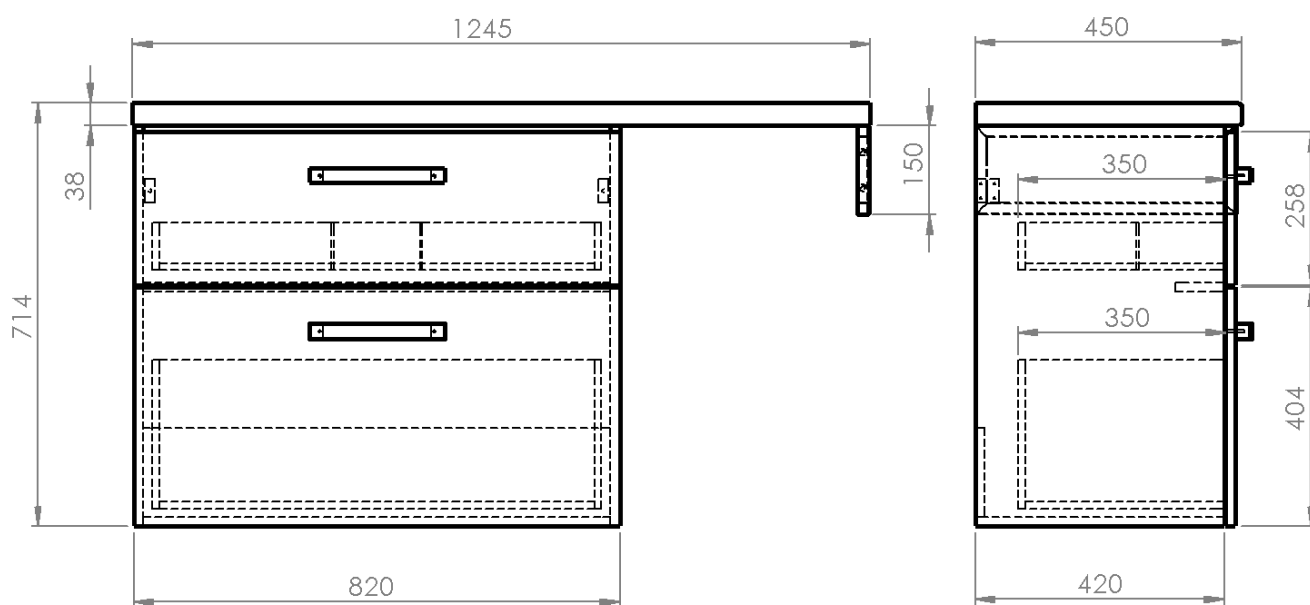

## VEGA Nábytková zostava do kúpeľne, šírka 125 cm, dub platina

Objednací kód: VG883-02

### Rozmery

Šírka: 1245 mm

Výška: 714 mm

Hĺbka: 450 mm

# VEGA Nábytková zostava do kúpeľne, šírka 125 cm, dub platina