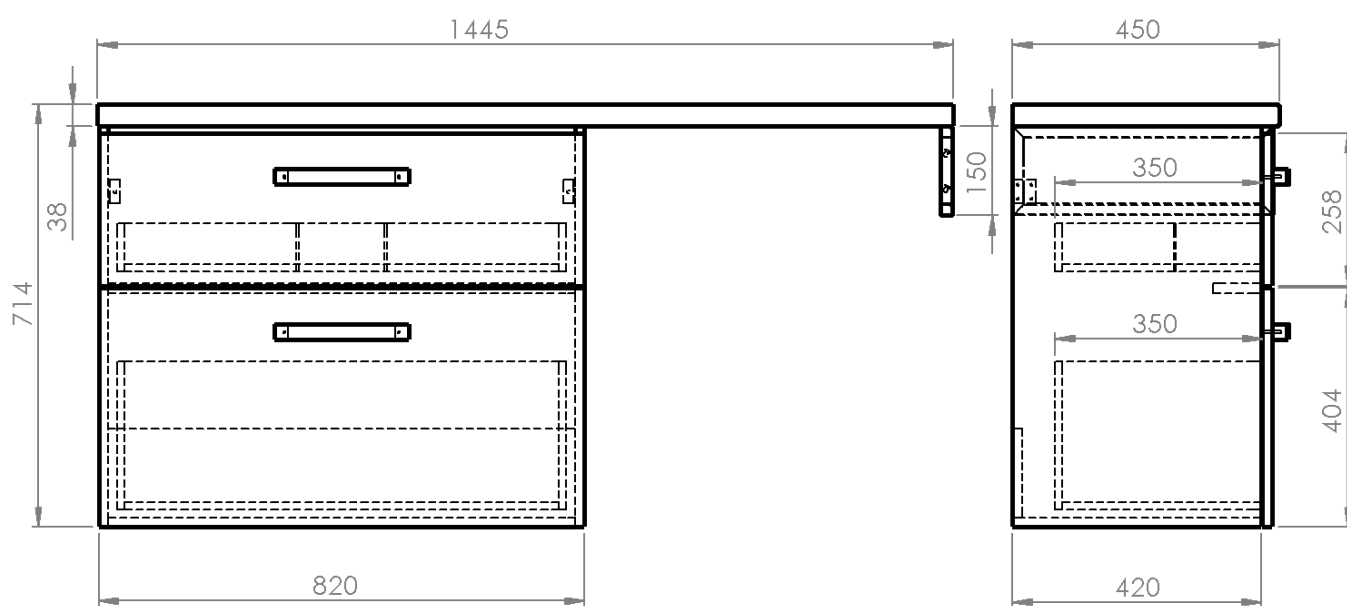

VEGA Nábytková zostava do kúpeľne, šírka 145 cm, biela/dub platina

Objednací kód: VG083-02

Základné informácie

Značka: Aqualine

Séria: VEGA II

Rozmery

Šírka: 1445 mm

Výška: 714 mm

Hĺbka: 450 mm

Vlastnosti

Záruka: 2 roky

Hmotnosť / ks: 46.9 kg

Balenie: 6 ks

Farba: Biela

Materiál: MDF/lamino

Inštalácia: Závesné na stenu

Typ skrinky: Zásuvky

Typ umývadla: Umývadlo na dosku

Výbava: Automatické dovretie

Technický list

VEGA Nábytková zostava do kúpeľne, šírka 145 cm, biela/dub platina