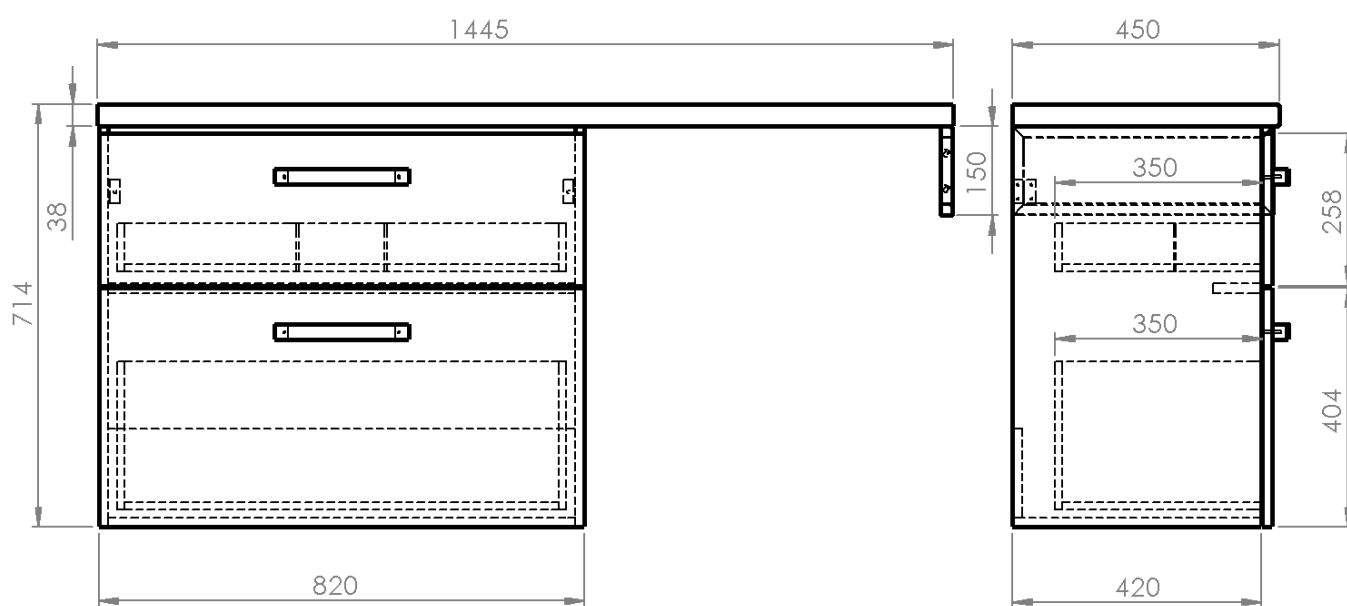

VEGA Nábytková zostava do kúpeľne, šírka 145 cm, biela/dub platina

Objednací kód: VG083-02

Základné informácie

Značka: Aqualine

Séria: VEGA II

Rozmery

Šírka: 1445 mm

Výška: 714 mm

Hĺbka: 450 mm

Vlastnosti

Farba: Biela

Materiál: MDF/lamino

Inštalácia: Závesné na stenu

Typ skrinky: Zásuvky

Typ umývadla: Umývadlo na dosku

Výbava: Automatické dovretie

Hmotnosť / ks: 46.9 kg

Balenie: 6 ks

Záruka: 2 roky

Technický list

VEGA Nábytková zostava do kúpeľne, šírka 145 cm, biela/dub platina