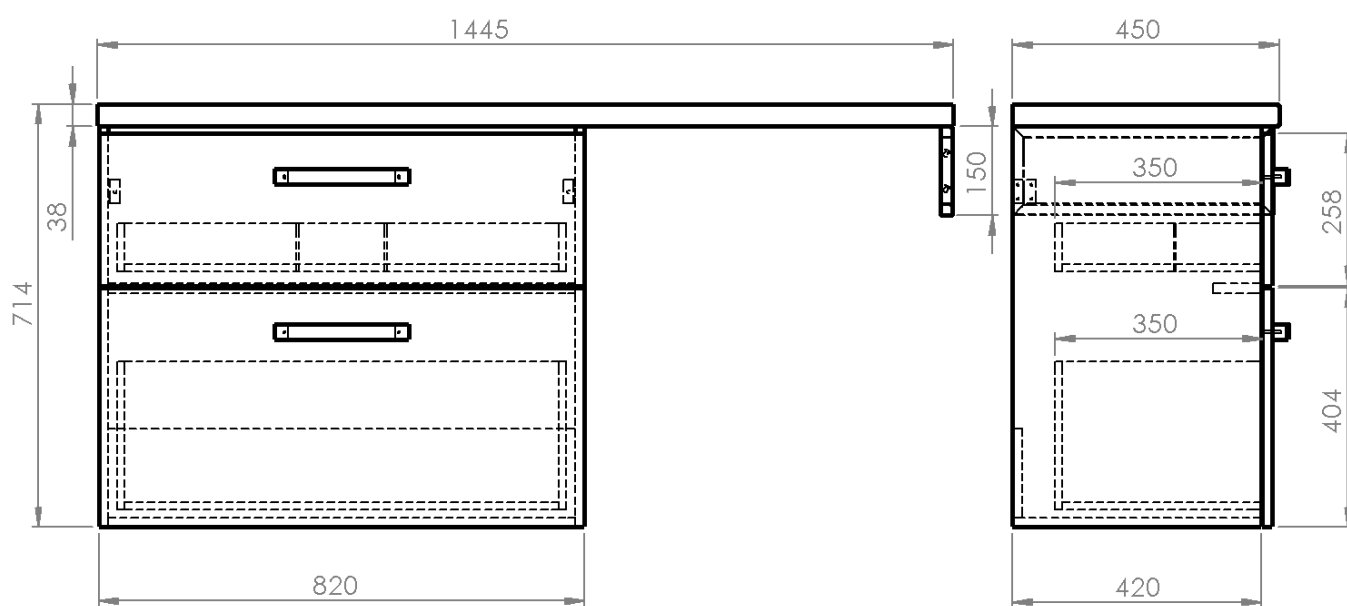

# VEGA Nábytková zostava do kúpeľne, šírka 145 cm, biela/dub platina

Objednací kód: VG083-02

## Rozmery

Šírka: 1445 mm

Výška: 714 mm

Hĺbka: 450 mm

## Vlastnosti

Farba: Biela

Materiál: MDF/lamino

Inštalácia: Závesné na stenu

Typ skrinky: Zásuvky

Typ umývadla: Umývadlo na dosku

Výbava: Automatické dovretie

Hmotnosť / ks: 46.9 kg

## Technický list

**VEGA Nábytková zostava do kúpeľne, šírka 145 cm, biela/dub  
platina**