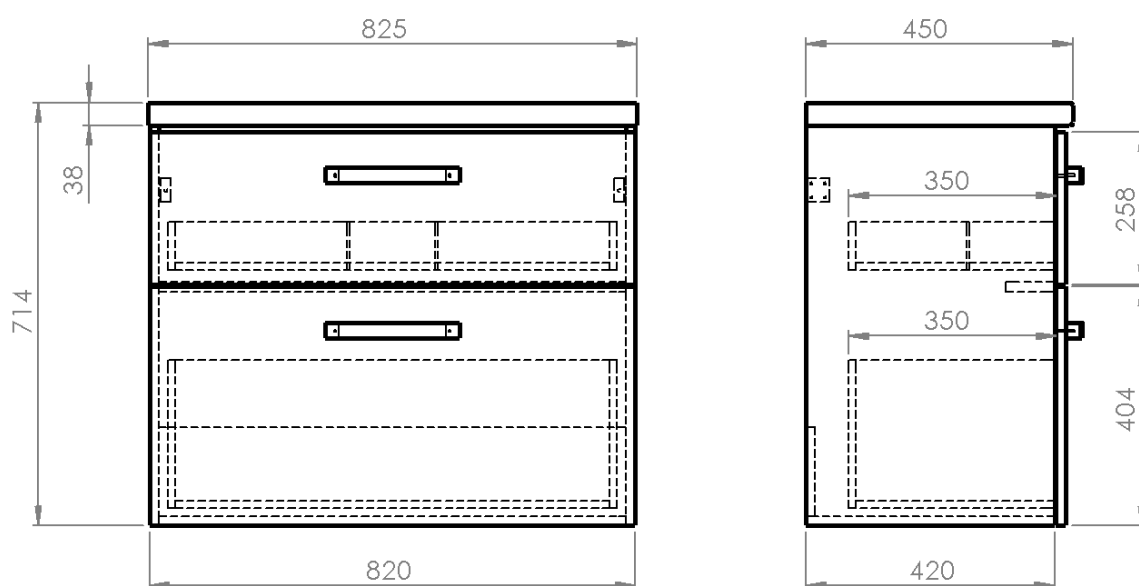

VEGA Nábytková zostava do kúpeľne, šírka 82,5 cm, biela/dub platina

Objednací kód: VG083-01

Základné informácie

Značka: Aqualine

Séria: VEGA II

Rozmery

Šírka: 825 mm

Výška: 714 mm

Hĺbka: 450 mm

Vlastnosti

Farba: Biela

Materiál: MDF/lamino

Inštalácia: Závesné na stenu

Typ skrinky: Zásuvky

Typ umývadla: Umývadlo na dosku

Výbava: Automatické dovretie

Hmotnosť / ks: 38.5 kg

Balenie: 5 ks

Záruka: 2 roky

Technický list

VEGA Nábytková zostava do kúpeľne, šírka 82,5 cm, biela/dub platina