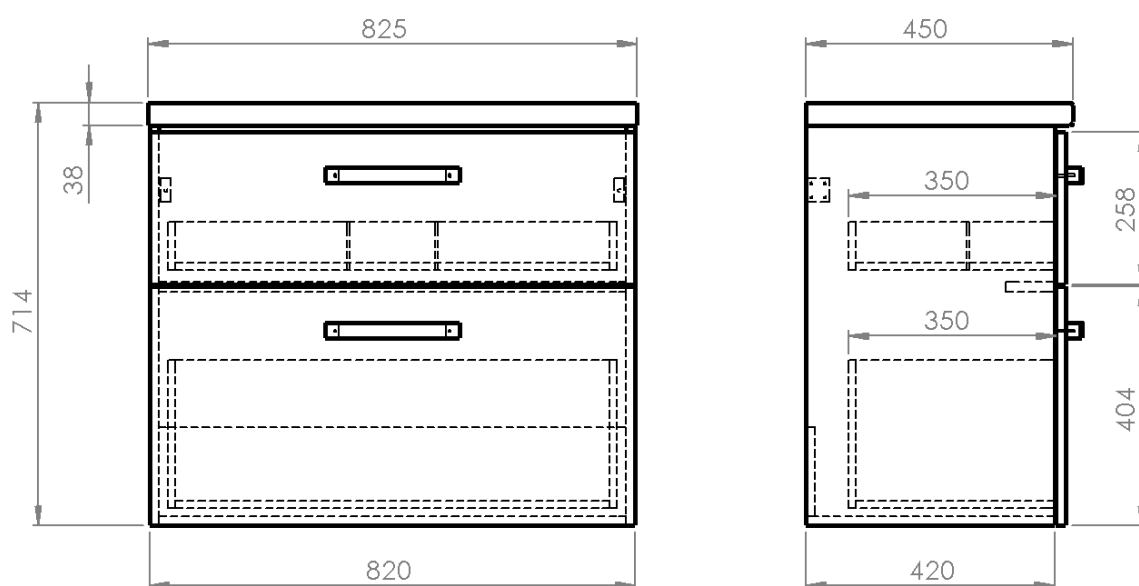

## VEGA Nábytková zostava do kúpeľne, šírka 82,5 cm, biela/dub platina

Objednací kód: VG083-01

### Rozmery

Šírka: 825 mm

Výška: 714 mm

Hĺbka: 450 mm

### Vlastnosti

Záruka: 2 roky

Hmotnosť / ks: 38.5 kg

Balenie: 5 ks

Farba: Biela

Materiál: MDF/lamino

Inštalácia: Závesné na stenu

Typ skrinky: Zásuvky

# VEGA Nábytková zostava do kúpeľne, šírka 82,5 cm, biela/dub platina