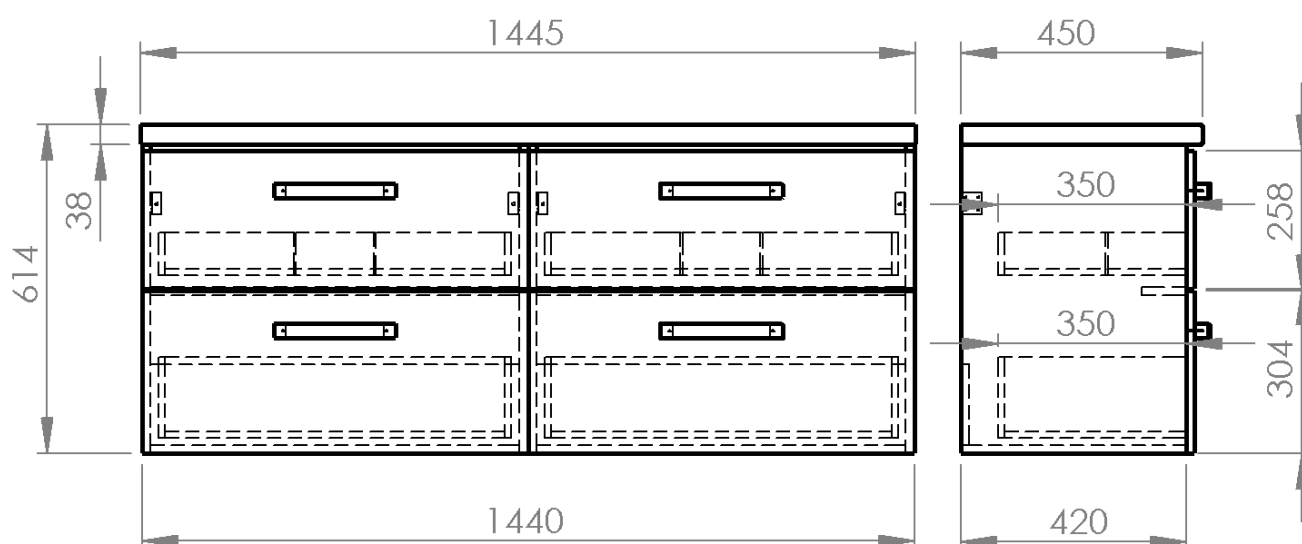

## Rozmery

Šírka: 1445 mm

Výška: 614 mm

Hĺbka: 450 mm

## Vlastnosti

Farba: Biela

Materiál: MDF/lamino

Inštalácia: Závesné na stenu

Typ skrinky: Zásuvky

Typ umývadla: Umývadlo na dosku

Výbava: Automatické dovretie

Hmotnosť / ks: 73.94 kg

# VEGA Nábytková zostava do kúpeľne, šírka 145 cm, biela/dub platina