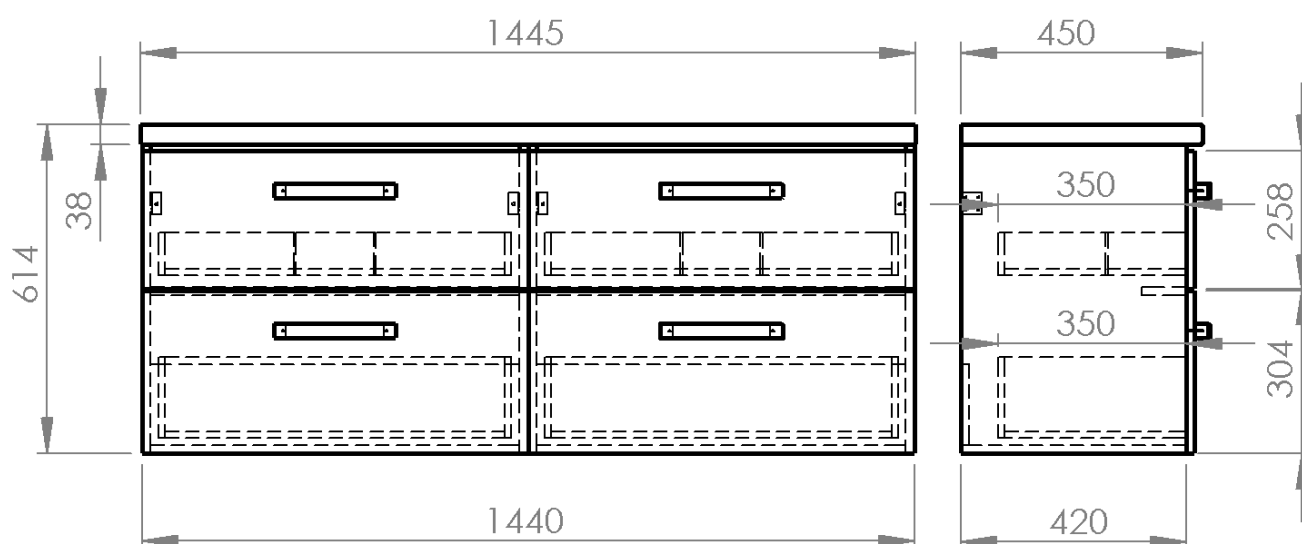

VEGA Nábytková zostava do kúpeľne, šírka 145 cm, biela/dub platina

Objednací kód: VG073-04

Základné informácie

Značka: Aqualine

Séria: VEGA II

Rozmery

Šírka: 1445 mm

Výška: 614 mm

Hĺbka: 450 mm

Vlastnosti

Farba: Biela

Materiál: MDF/lamino

Inštalácia: Závesné na stenu

Typ skrinky: Zásuvky

Typ umývadla: Umývadlo na dosku

Výbava: Automatické dovretie

Hmotnosť / ks: 73.94 kg

Balenie: 9 ks

Záruka: 2 roky

Technický list

**VEGA Nábytková zostava do kúpeľne, šírka 145 cm, biela/dub
platina**