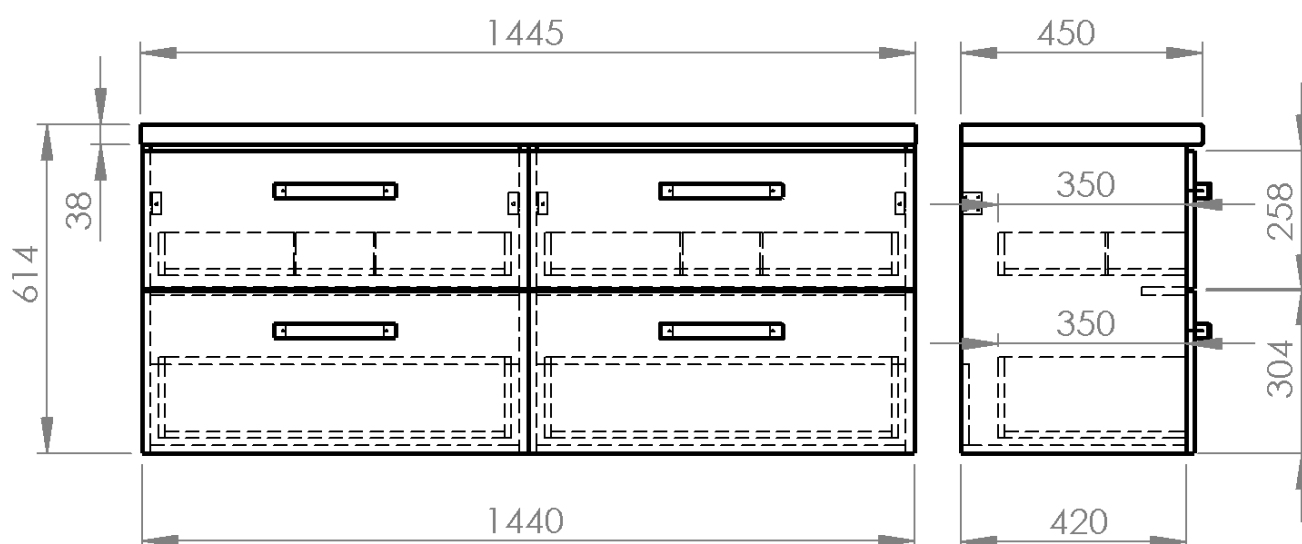

VEGA Nábytková zostava do kúpeľne, šírka 145 cm, biela/dub platina

Objednací kód: VG073-04

Základné informácie

Značka: Aqualine

Séria: VEGA II

Rozmery

Šírka: 1445 mm

Výška: 614 mm

Hĺbka: 450 mm

Vlastnosti

Záruka: 2 roky

Hmotnosť / ks: 99.691 kg

Balenie: 9 ks

Farba: Biela

Materiál: MDF/lamino

Inštalácia: Závesné na stenu

Typ skrinky: Zásuvky

Typ umývadla: Umývadlo na dosku

Výbava: Automatické dovretie

Technický list

VEGA Nábytková zostava do kúpeľne, šírka 145 cm, biela/dub platina