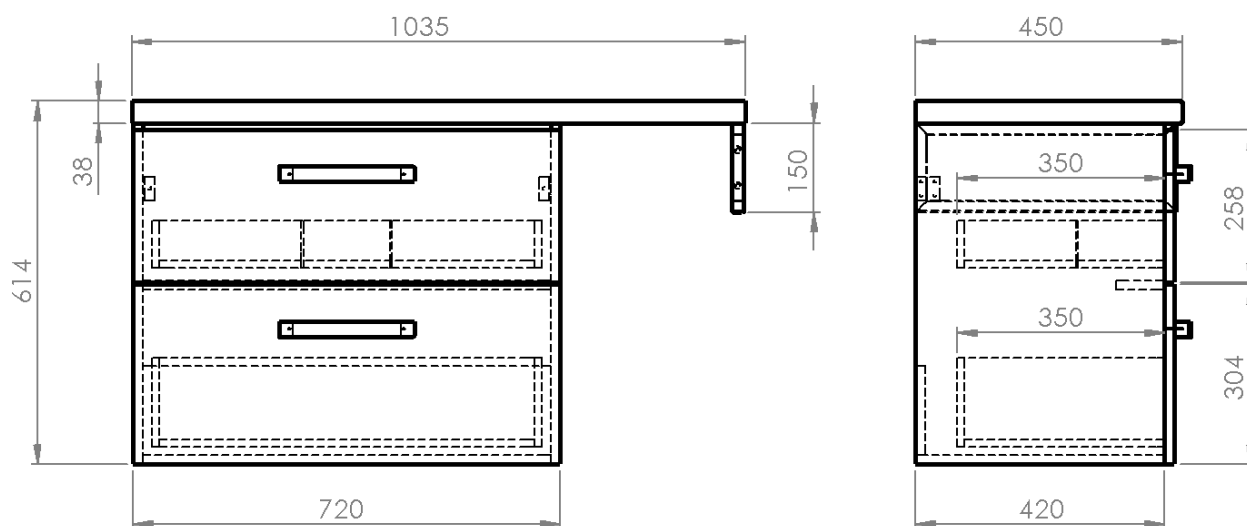

**Objednací kód:** VG873-03

**Základné informácie**

**Značka:** Aqualine

**Séria:** VEGA II

**Rozmery**

**Šírka:** 1035 mm

**Výška:** 614 mm

**Hĺbka:** 450 mm

# VEGA Nábytková zostava do kúpeľne, šírka 104 cm, dub platina