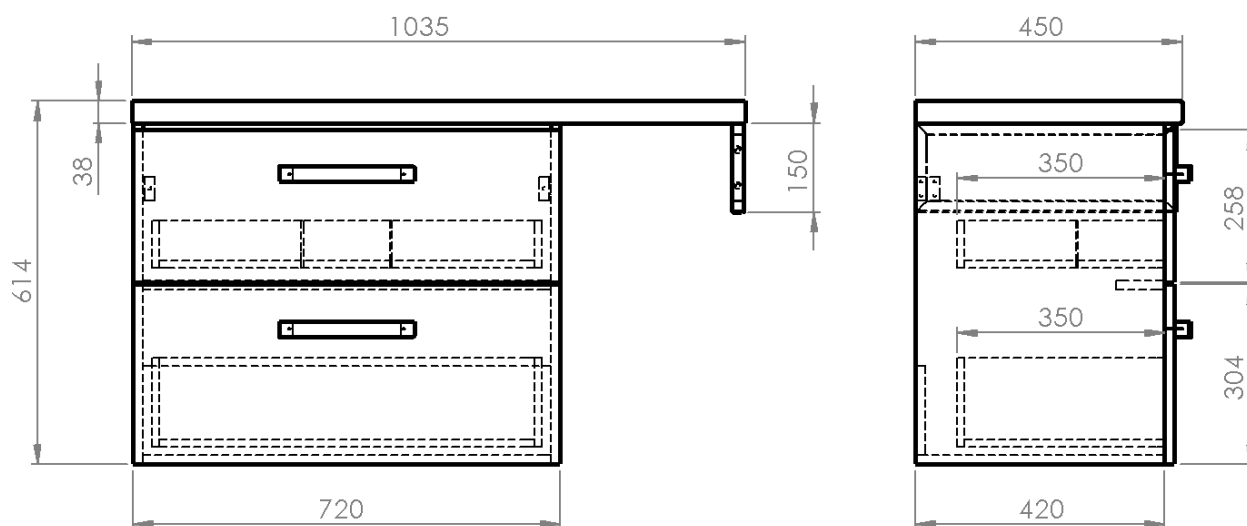

VEGA Nábytková zostava do kúpeľne, šírka 104 cm, dub platina

Objednací kód: VG873-03

Základné informácie

Značka: Aqualine

Séria: VEGA II

Rozmery

Šírka: 1035 mm

Výška: 614 mm

Hĺbka: 450 mm

Vlastnosti

Záruka: 2 roky

Hmotnosť / ks: 45.72 kg

Balenie: 6 ks

Farba: Hnedá

Dekor: Dub platin

Materiál: MDF/lamino

Inštalácia: Závesné na stenu

Typ skrinky: Zásuvky

Typ umývadla: Umývadlo na dosku

Výbava: Automatické dovretie

Technický list

VEGA Nábytková zostava do kúpeľne, šírka 104 cm, dub platina