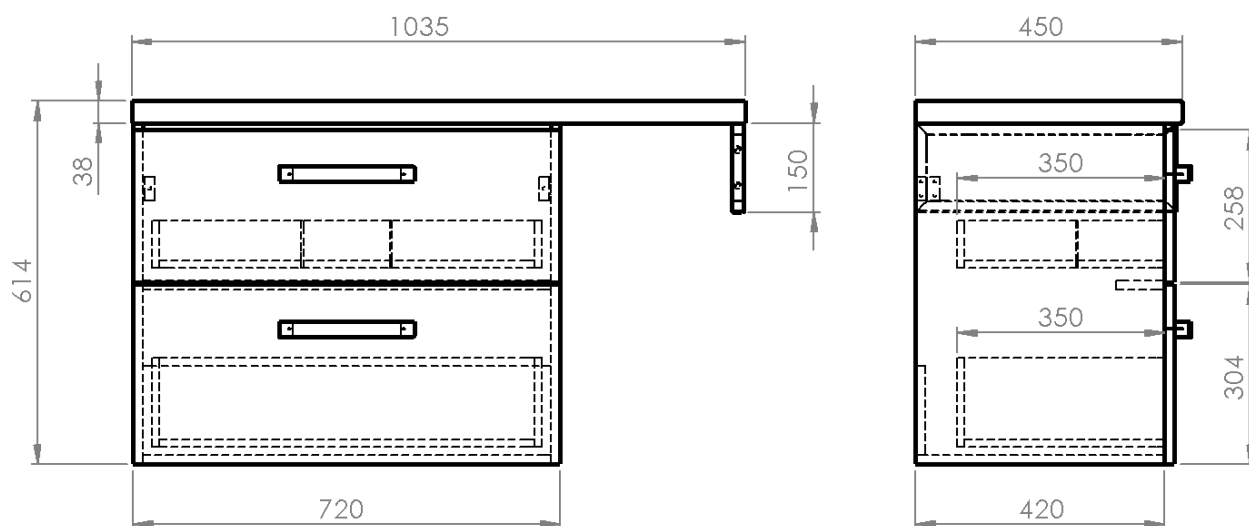

## VEGA Nábytková zostava do kúpeľne, šírka 104 cm, dub platina

Objednací kód: VG873-03

### Rozmery

Šírka: 1035 mm

Výška: 614 mm

Hĺbka: 450 mm

# VEGA Nábytková zostava do kúpeľne, šírka 104 cm, dub platina