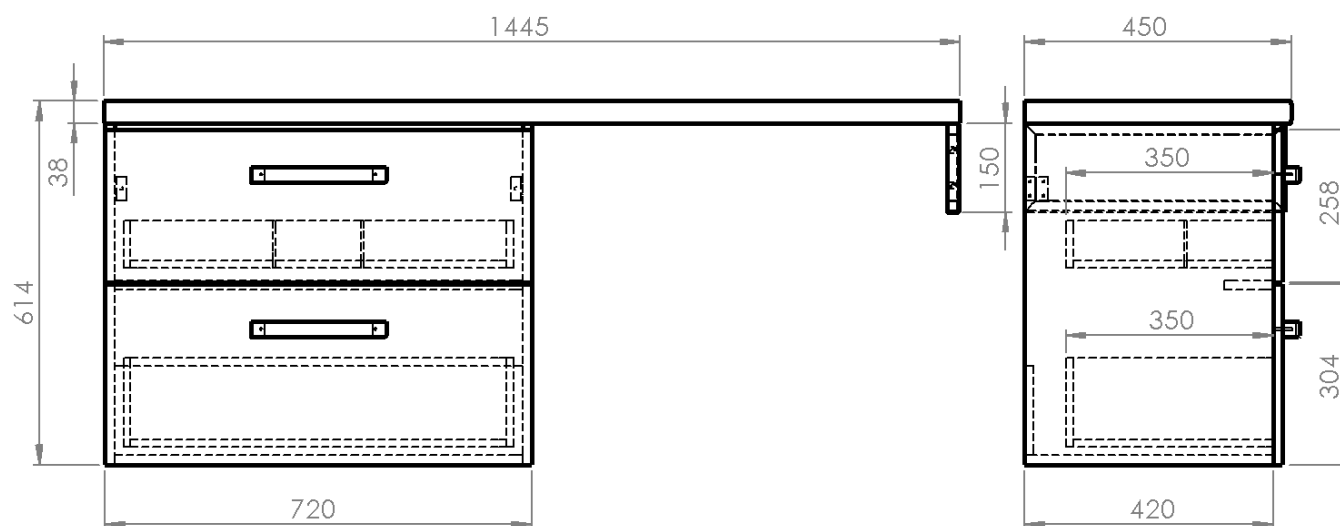

VEGA Nábytková zostava do kúpeľne, šírka 145 cm, biela/dub platina

Objednací kód: VG073-02

Základné informácie

Značka: Aqualine

Séria: VEGA II

Rozmery

Šírka: 1445 mm

Výška: 614 mm

Hĺbka: 450 mm

Vlastnosti

Farba: Biela

Materiál: MDF/lamino

Inštalácia: Závesné na stenu

Typ skrinky: Zásuvky

Typ umývadla: Umývadlo na dosku

Výbava: Automatické dovretie

Hmotnosť / ks: 46.87 kg

Balenie: 6 ks

Záruka: 2 roky

Technický list

VEGA Nábytková zostava do kúpeľne, šírka 145 cm, biela/dub platina