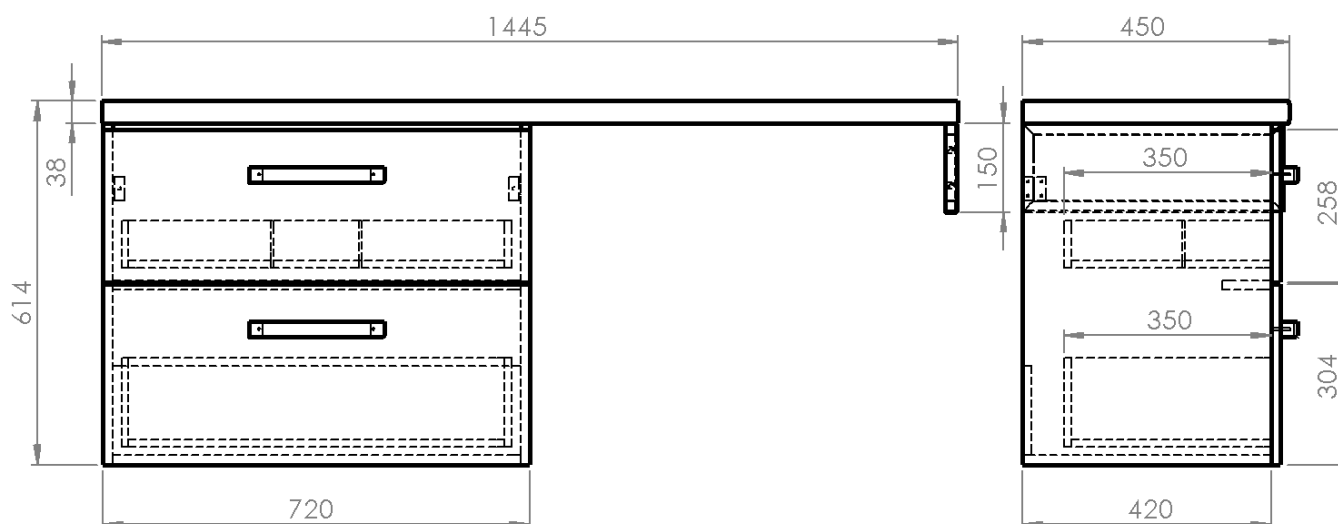

VEGA Nábytková zostava do kúpeľne, šírka 145 cm, biela/dub platina

Objednací kód: VG073-02

Základné informácie

Značka: Aqualine

Séria: VEGA II

Rozmery

Šírka: 1445 mm

Výška: 614 mm

Hĺbka: 450 mm

Vlastnosti

Záruka: 2 roky

Hmotnosť / ks: 59.746 kg

Balenie: 6 ks

Farba: Biela

Materiál: MDF/lamino

Inštalácia: Závesné na stenu

Typ skrinky: Zásuvky

Typ umývadla: Umývadlo na dosku

Výbava: Automatické dovretie

Technický list

VEGA Nábytková zostava do kúpeľne, šírka 145 cm, biela/dub platina