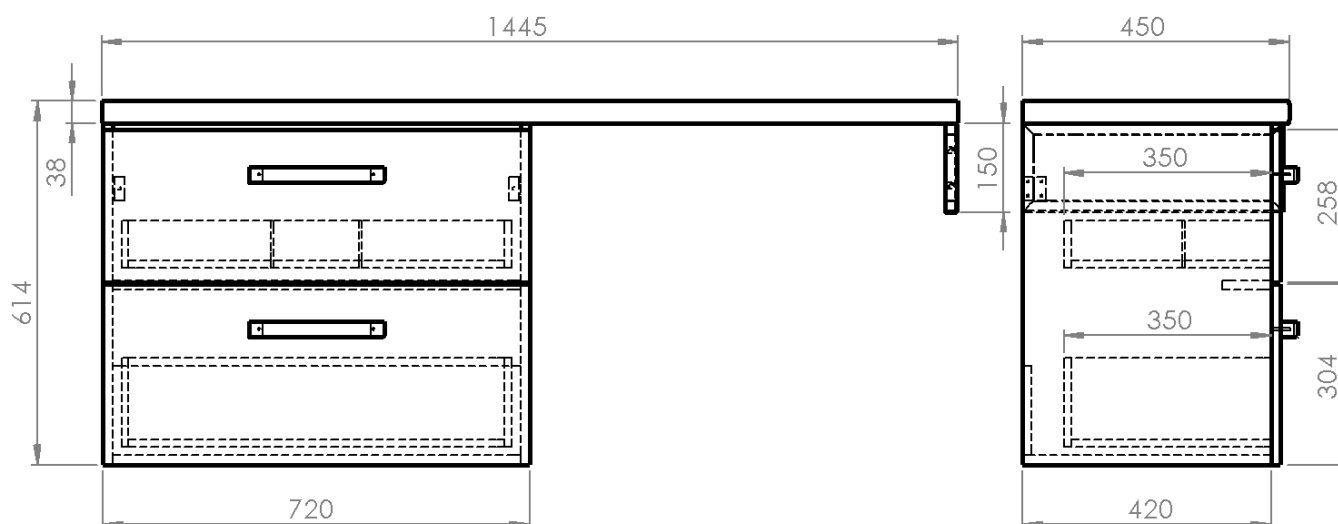

VEGA Nábytková zostava do kúpeľne, šírka 145 cm, biela/dub platina

Objednací kód: VG073-02

Základné informácie

Značka: Aqualine

Séria: VEGA II

Rozmery

Šírka: 1445 mm

Výška: 614 mm

Hĺbka: 450 mm

Vlastnosti

Farba: Biela

Materiál: MDF/lamino

Inštalácia: Závesné na stenu

Typ skrinky: Zásuvky

Typ umývadla: Umývadlo na dosku

Výbava: Automatické dovretie

Hmotnosť / ks: 46.87 kg

Balenie: 6 ks

Záruka: 2 roky

Technický list

**VEGA Nábytková zostava do kúpeľne, šírka 145 cm, biela/dub
platina**