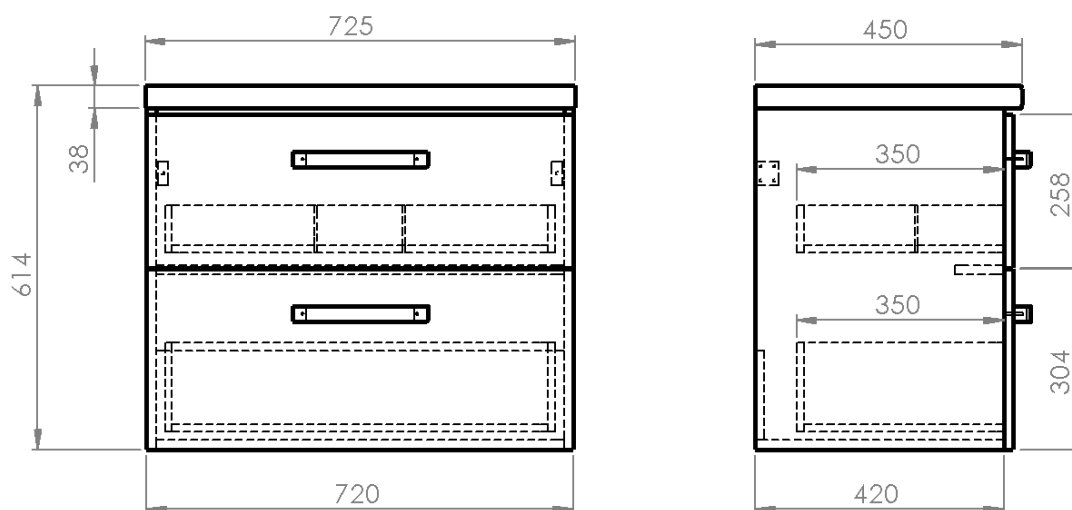

VEGA Nábytková zostava do kúpeľne, šírka 72,5 cm, biela/dub platina

Objednací kód: VG073-01

Základné informácie

Značka: Aqualine
Séria: VEGA II

Rozmery

Šírka: 725 mm
Výška: 614 mm
Hĺbka: 450 mm

Vlastnosti

Záruka: 2 roky
Hmotnosť / ks: 50.346 kg
Balenie: 5 ks
Farba: Biela
Materiál: MDF/lamino
Inštalácia: Závesné na stenu
Typ skrinky: Zásuvky
Typ umývadla: Umývadlo na dosku
Výbava: Automatické dovretie

Technický list

VEGA Nábytková zostava do kúpeľne, šírka 72,5 cm, biela/dub platina