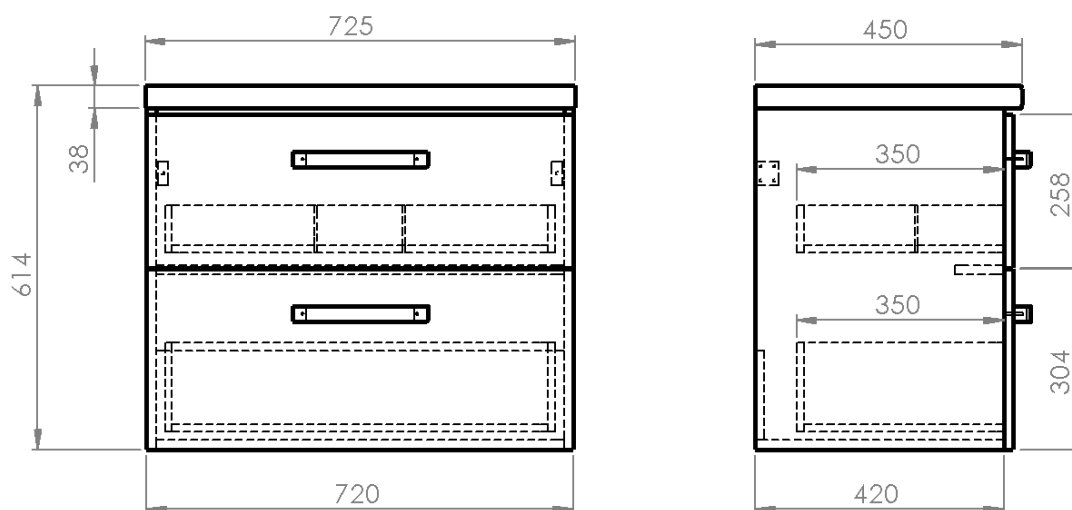

VEGA Nábytková zostava do kúpeľne, šírka 72,5 cm, biela/dub platina

Objednací kód: VG073-01

Základné informácie

Značka: Aqualine
Séria: VEGA II

Rozmery

Šírka: 725 mm
Výška: 614 mm
Hĺbka: 450 mm

Vlastnosti

Farba: Biela
Materiál: MDF/lamino
Inštalácia: Závesné na stenu
Typ skrinky: Zásuvky
Typ umývadla: Umývadlo na dosku
Výbava: Automatické dovretie
Hmotnosť / ks: 50.346 kg
Balenie: 5 ks
Záruka: 2 roky

VEGA Nábytková zostava do kúpeľne, šírka 72,5 cm, biela/dub
platina

Technický list

VEGA Nábytková zostava do kúpeľne, šírka 72,5 cm, biela/dub platina