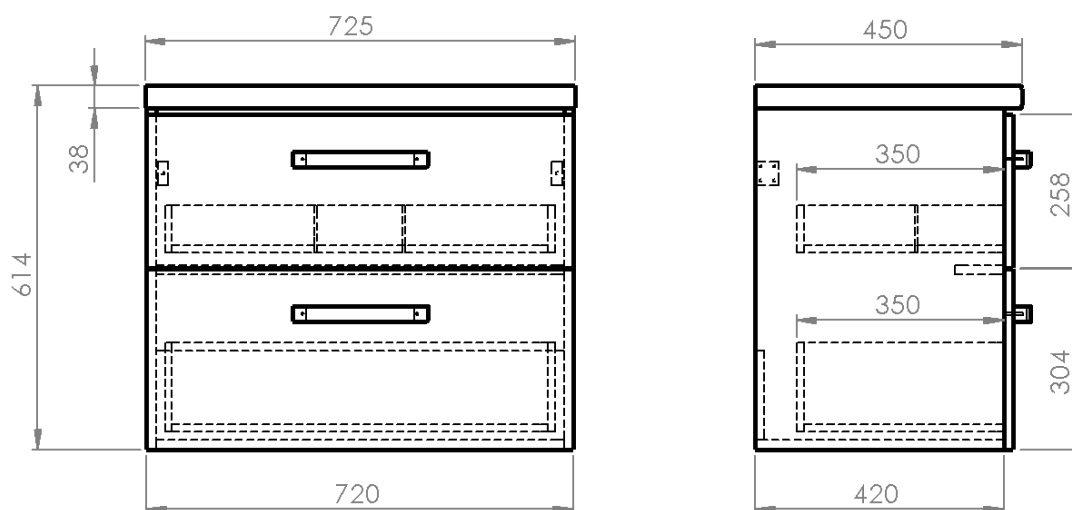

VEGA Nábytková zostava do kúpeľne, šírka 72,5 cm, biela/dub platina

Objednací kód: VG073-01

Základné informácie

Značka: Aqualine
Séria: VEGA II

Rozmery

Šírka: 725 mm
Výška: 614 mm
Hĺbka: 450 mm

Vlastnosti

Farba: Biela
Materiál: MDF/lamino
Inštalácia: Závesné na stenu
Typ skrinky: Zásuvky
Typ umývadla: Umývadlo na dosku
Výbava: Automatické dovretie
Hmotnosť / ks: 37.47 kg
Balenie: 5 ks
Záruka: 2 roky

VEGA Nábytková zostava do kúpeľne, šírka 72,5 cm, biela/dub
platina

Technický list

VEGA Nábytková zostava do kúpeľne, šírka 72,5 cm, biela/dub platina