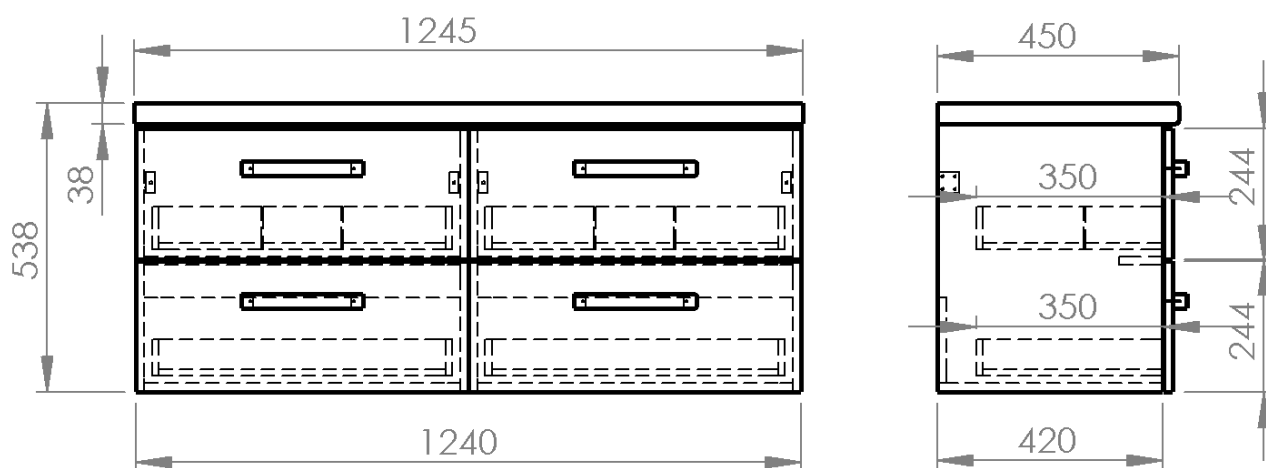

# VEGA Nábytková zostava do kúpeľne, šírka 125 cm, biela/dub platina

Objednací kód: VG064-04

## Rozmery

Šírka: 1245 mm

Výška: 538 mm

Hĺbka: 450 mm

## Vlastnosti

Záruka: 2 roky

Hmotnosť / ks: 69.6 kg

Balenie: 9 ks

Farba: Biela

Materiál: MDF/lamino

Inštalácia: Závesné na stenu

Typ skrinky: Zásuvky

# VEGA Nábytková zostava do kúpeľne, šírka 125 cm, biela/dub platina