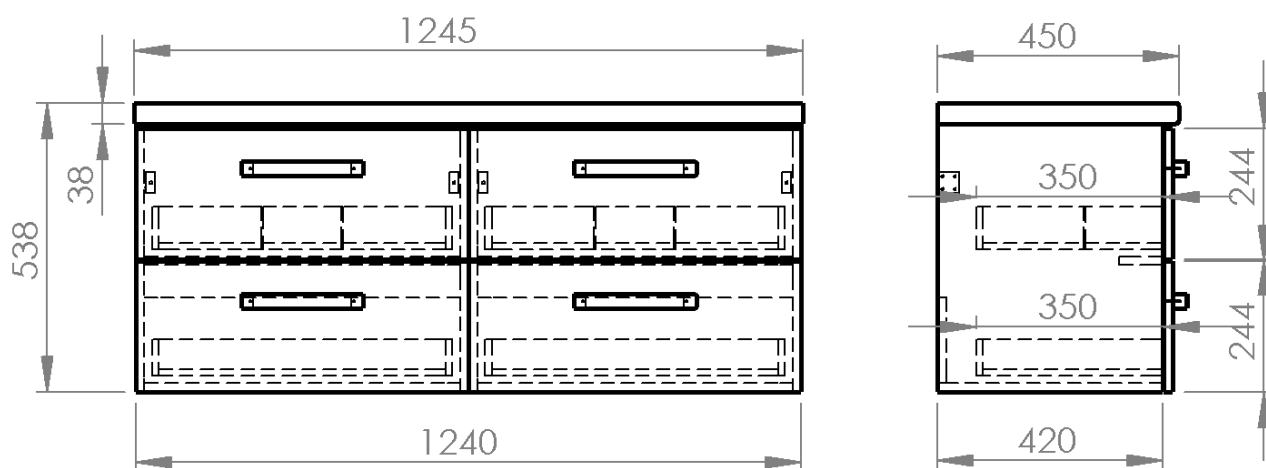

# VEGA Nábytková zostava do kúpeľne, šírka 125 cm, biela/dub platina

Objednací kód: VG064-04

## Rozmery

Šírka: 1245 mm

Výška: 538 mm

Hĺbka: 450 mm

## Vlastnosti

Farba: Biela

Materiál: MDF/lamino

Inštalácia: Závesné na stenu

Typ skrinky: Zásuvky

Typ umývadla: Umývadlo na dosku

Výbava: Automatické dovretie

Hmotnosť / ks: 69.6 kg

# VEGA Nábytková zostava do kúpeľne, šírka 125 cm, biela/dub platina